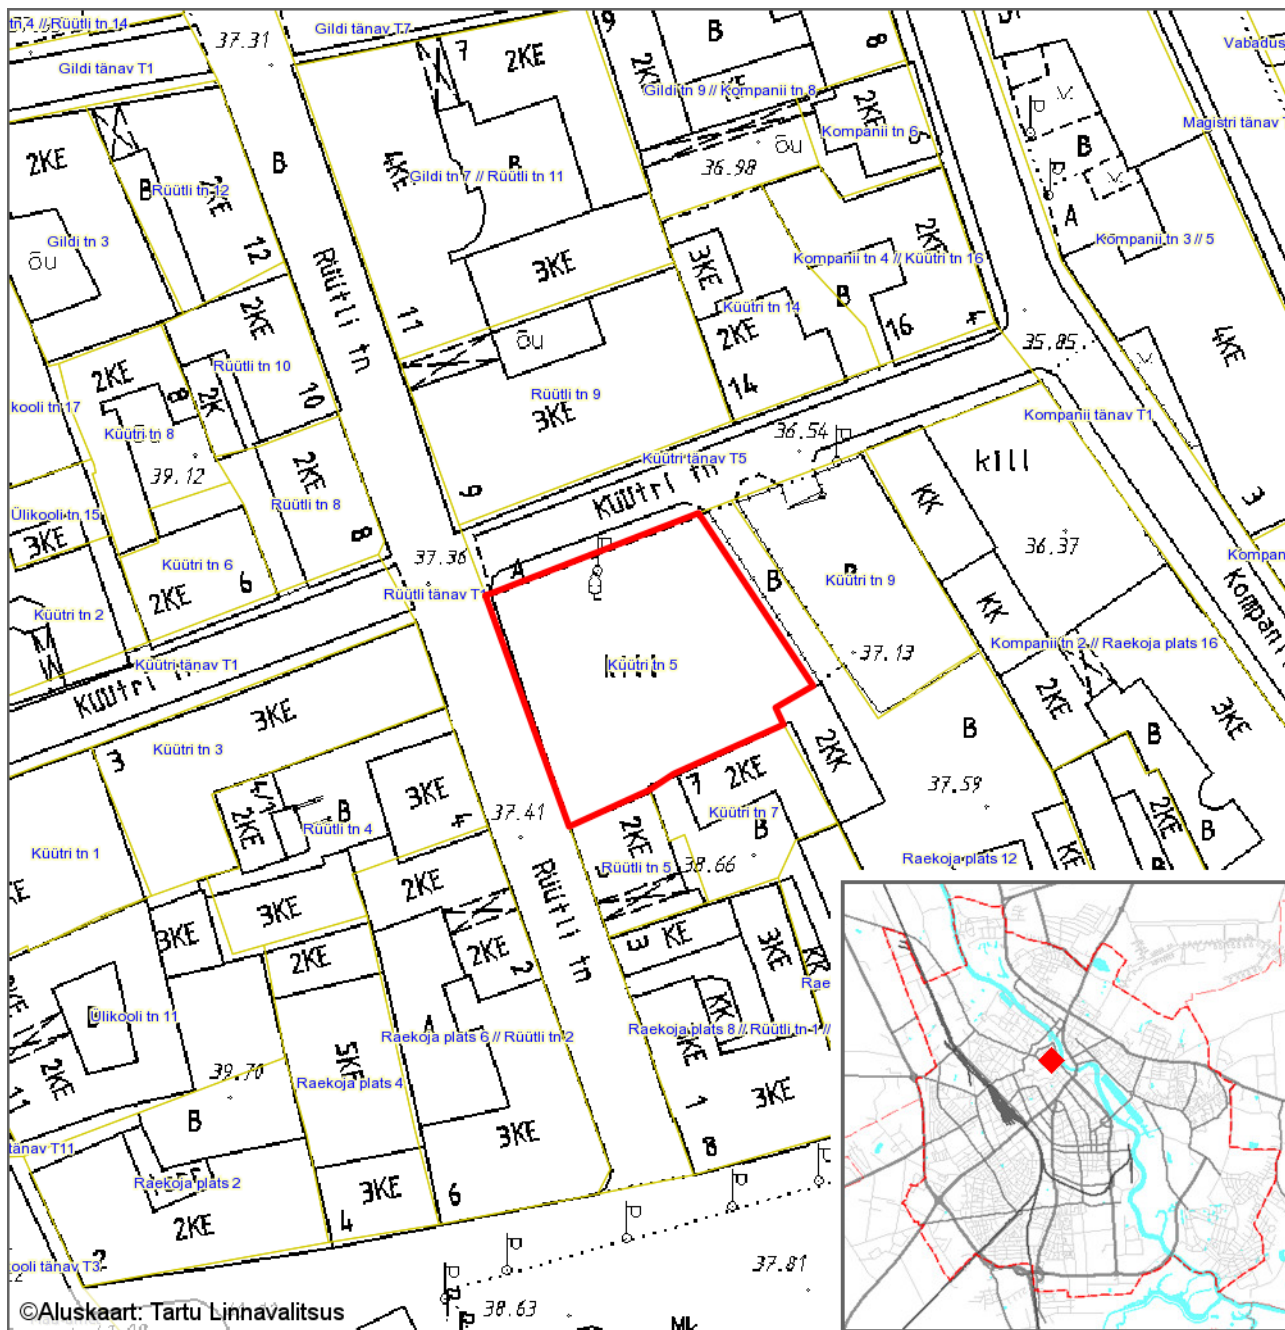

Asendiplaan
Küütri tn 5
1 : 1000

Uus katastriüksuse aadress: Rütli tn 7.

— - krundi piir

Koostas: Taavi Pedaja

Kuupäev: 29.06.2017