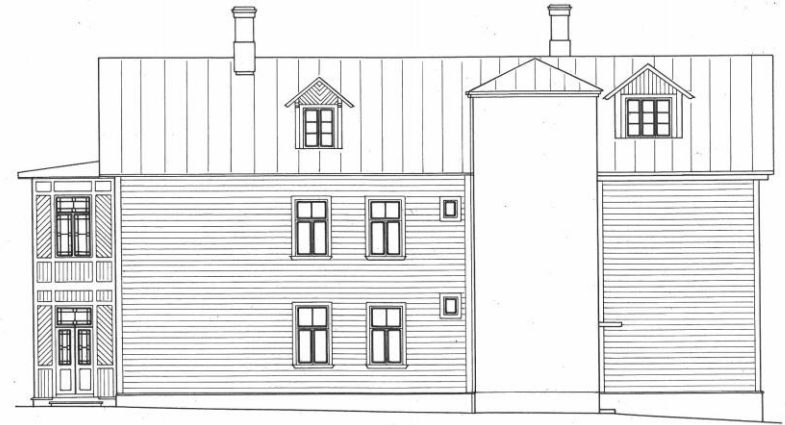

1927.a kaardil olemas
1949.a. inventariseerimisjoonised:

EESTVAADE