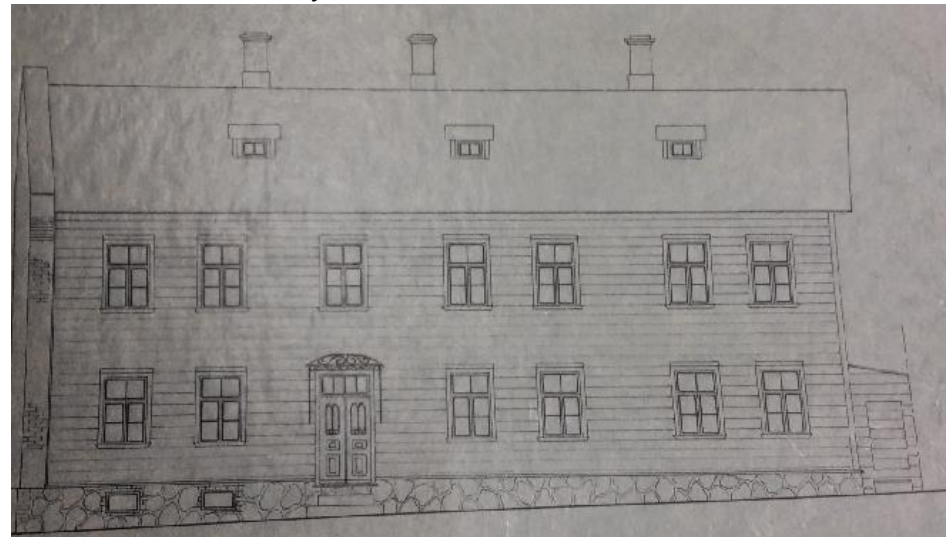

1890.a. projekt: