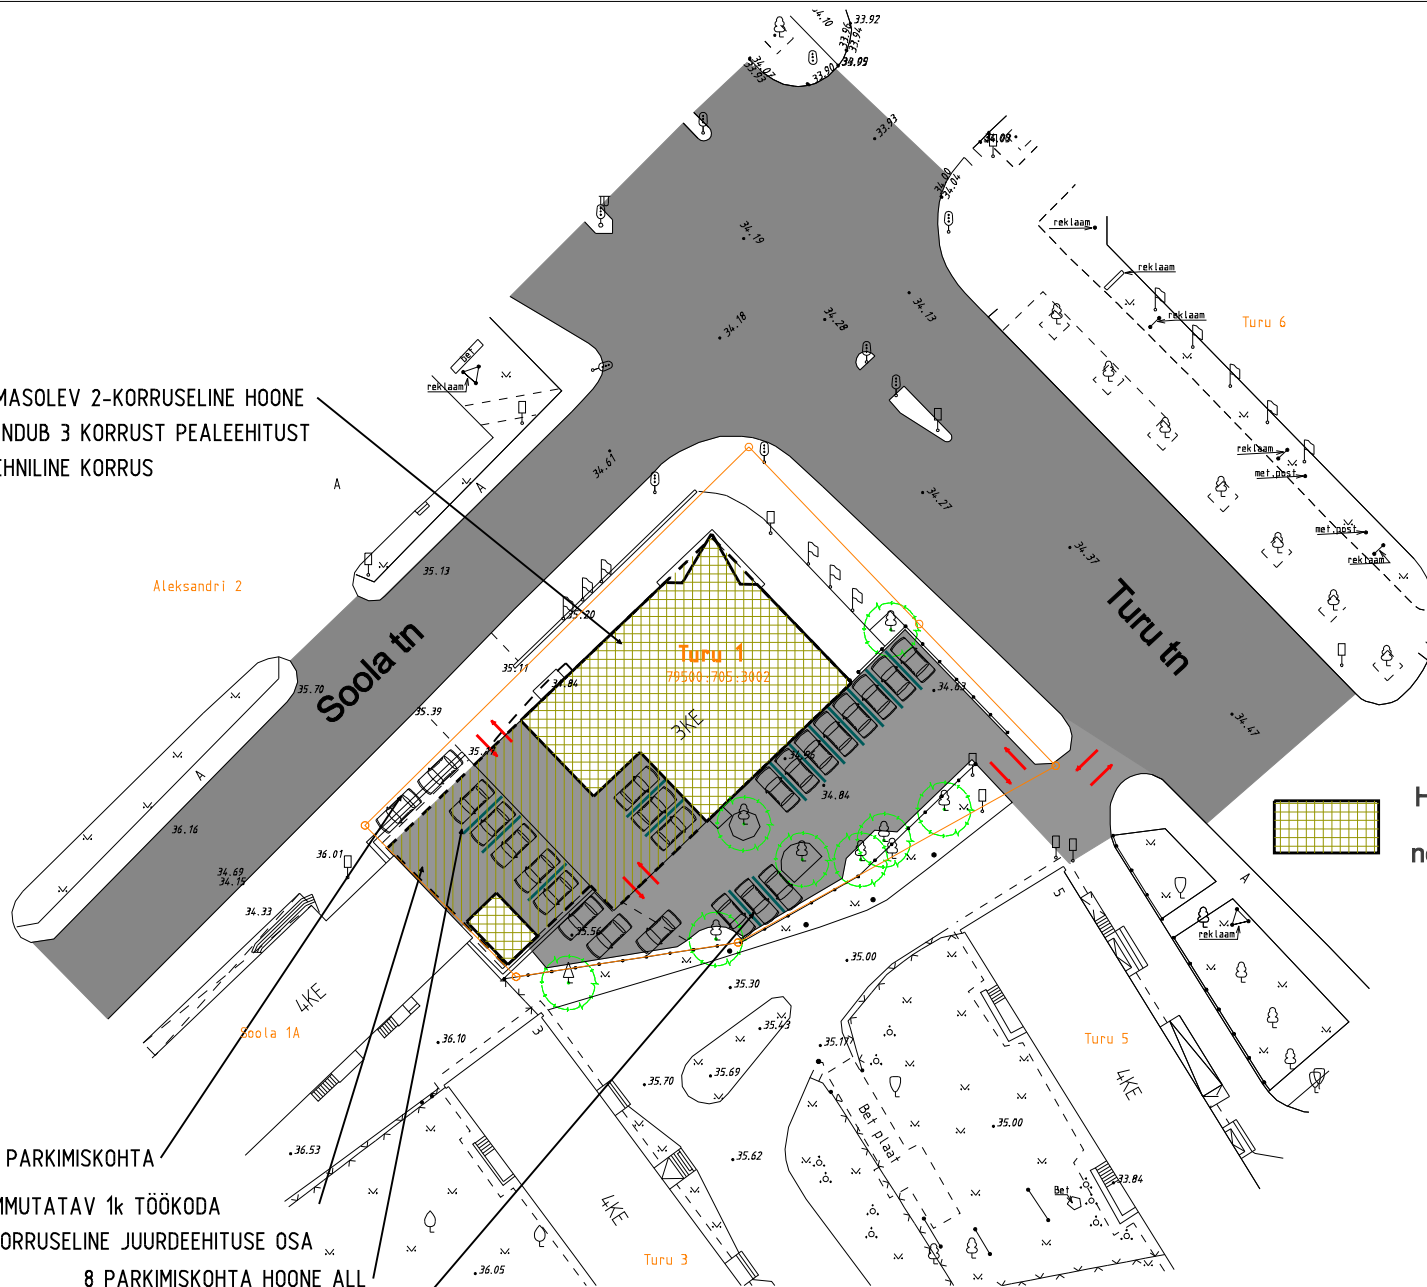

OLEMASOLEV 2-KORRUSELINE HOONE
LISANDUB 3 KORRUST PEALEEHITUST
+ TEHNILINE KORRUS

Aleksandri 2

2 PARKIMISKOHTA
LAMMUTATAV 1k TÖÖKODA
5-KORRUSELINE JUURDEEHITUSE OSA
8 PARKIMISKOHTA HOONE ALL
14 PARKIMISKOHTA HOOVIS

HOONE 5 KORRUSELINE
netopind kokku ca 2800 m²
parkimiskohti krundil 24

ASENDIPLAAN