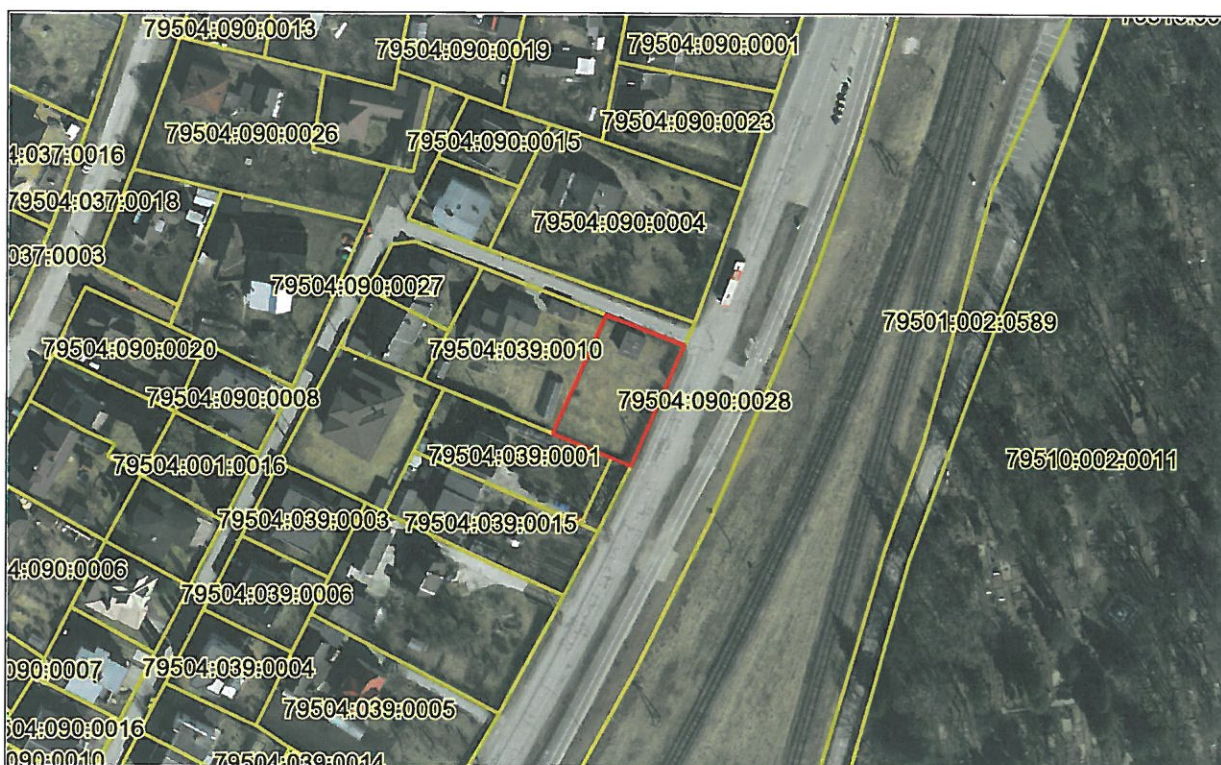

Piiriettepaneku number AT1510140004

Asendiplaan

Maakond: Tartu maakond
Omaavalitsus: Tartu linn
Asustusüksus: Tartu linn
Lähiaadress: .
Möötkava: 1:2000
Ligikaudne pindala: 778 m²

Leppemärgid

— maaüksuse piir
— registreeritud
katastriüksused

— maakonna piir
— omaavalitsuse piir

— riigipiir
— Eesti-Vene kontrolljoon

Koostamise aeg: 22. november 2018. a.

Koostaja:

Maa-ameti maareformi osakonna riigimaade büroo
peaspetsialist Tuuli Saar

(allkirjastatud digitaalselt)