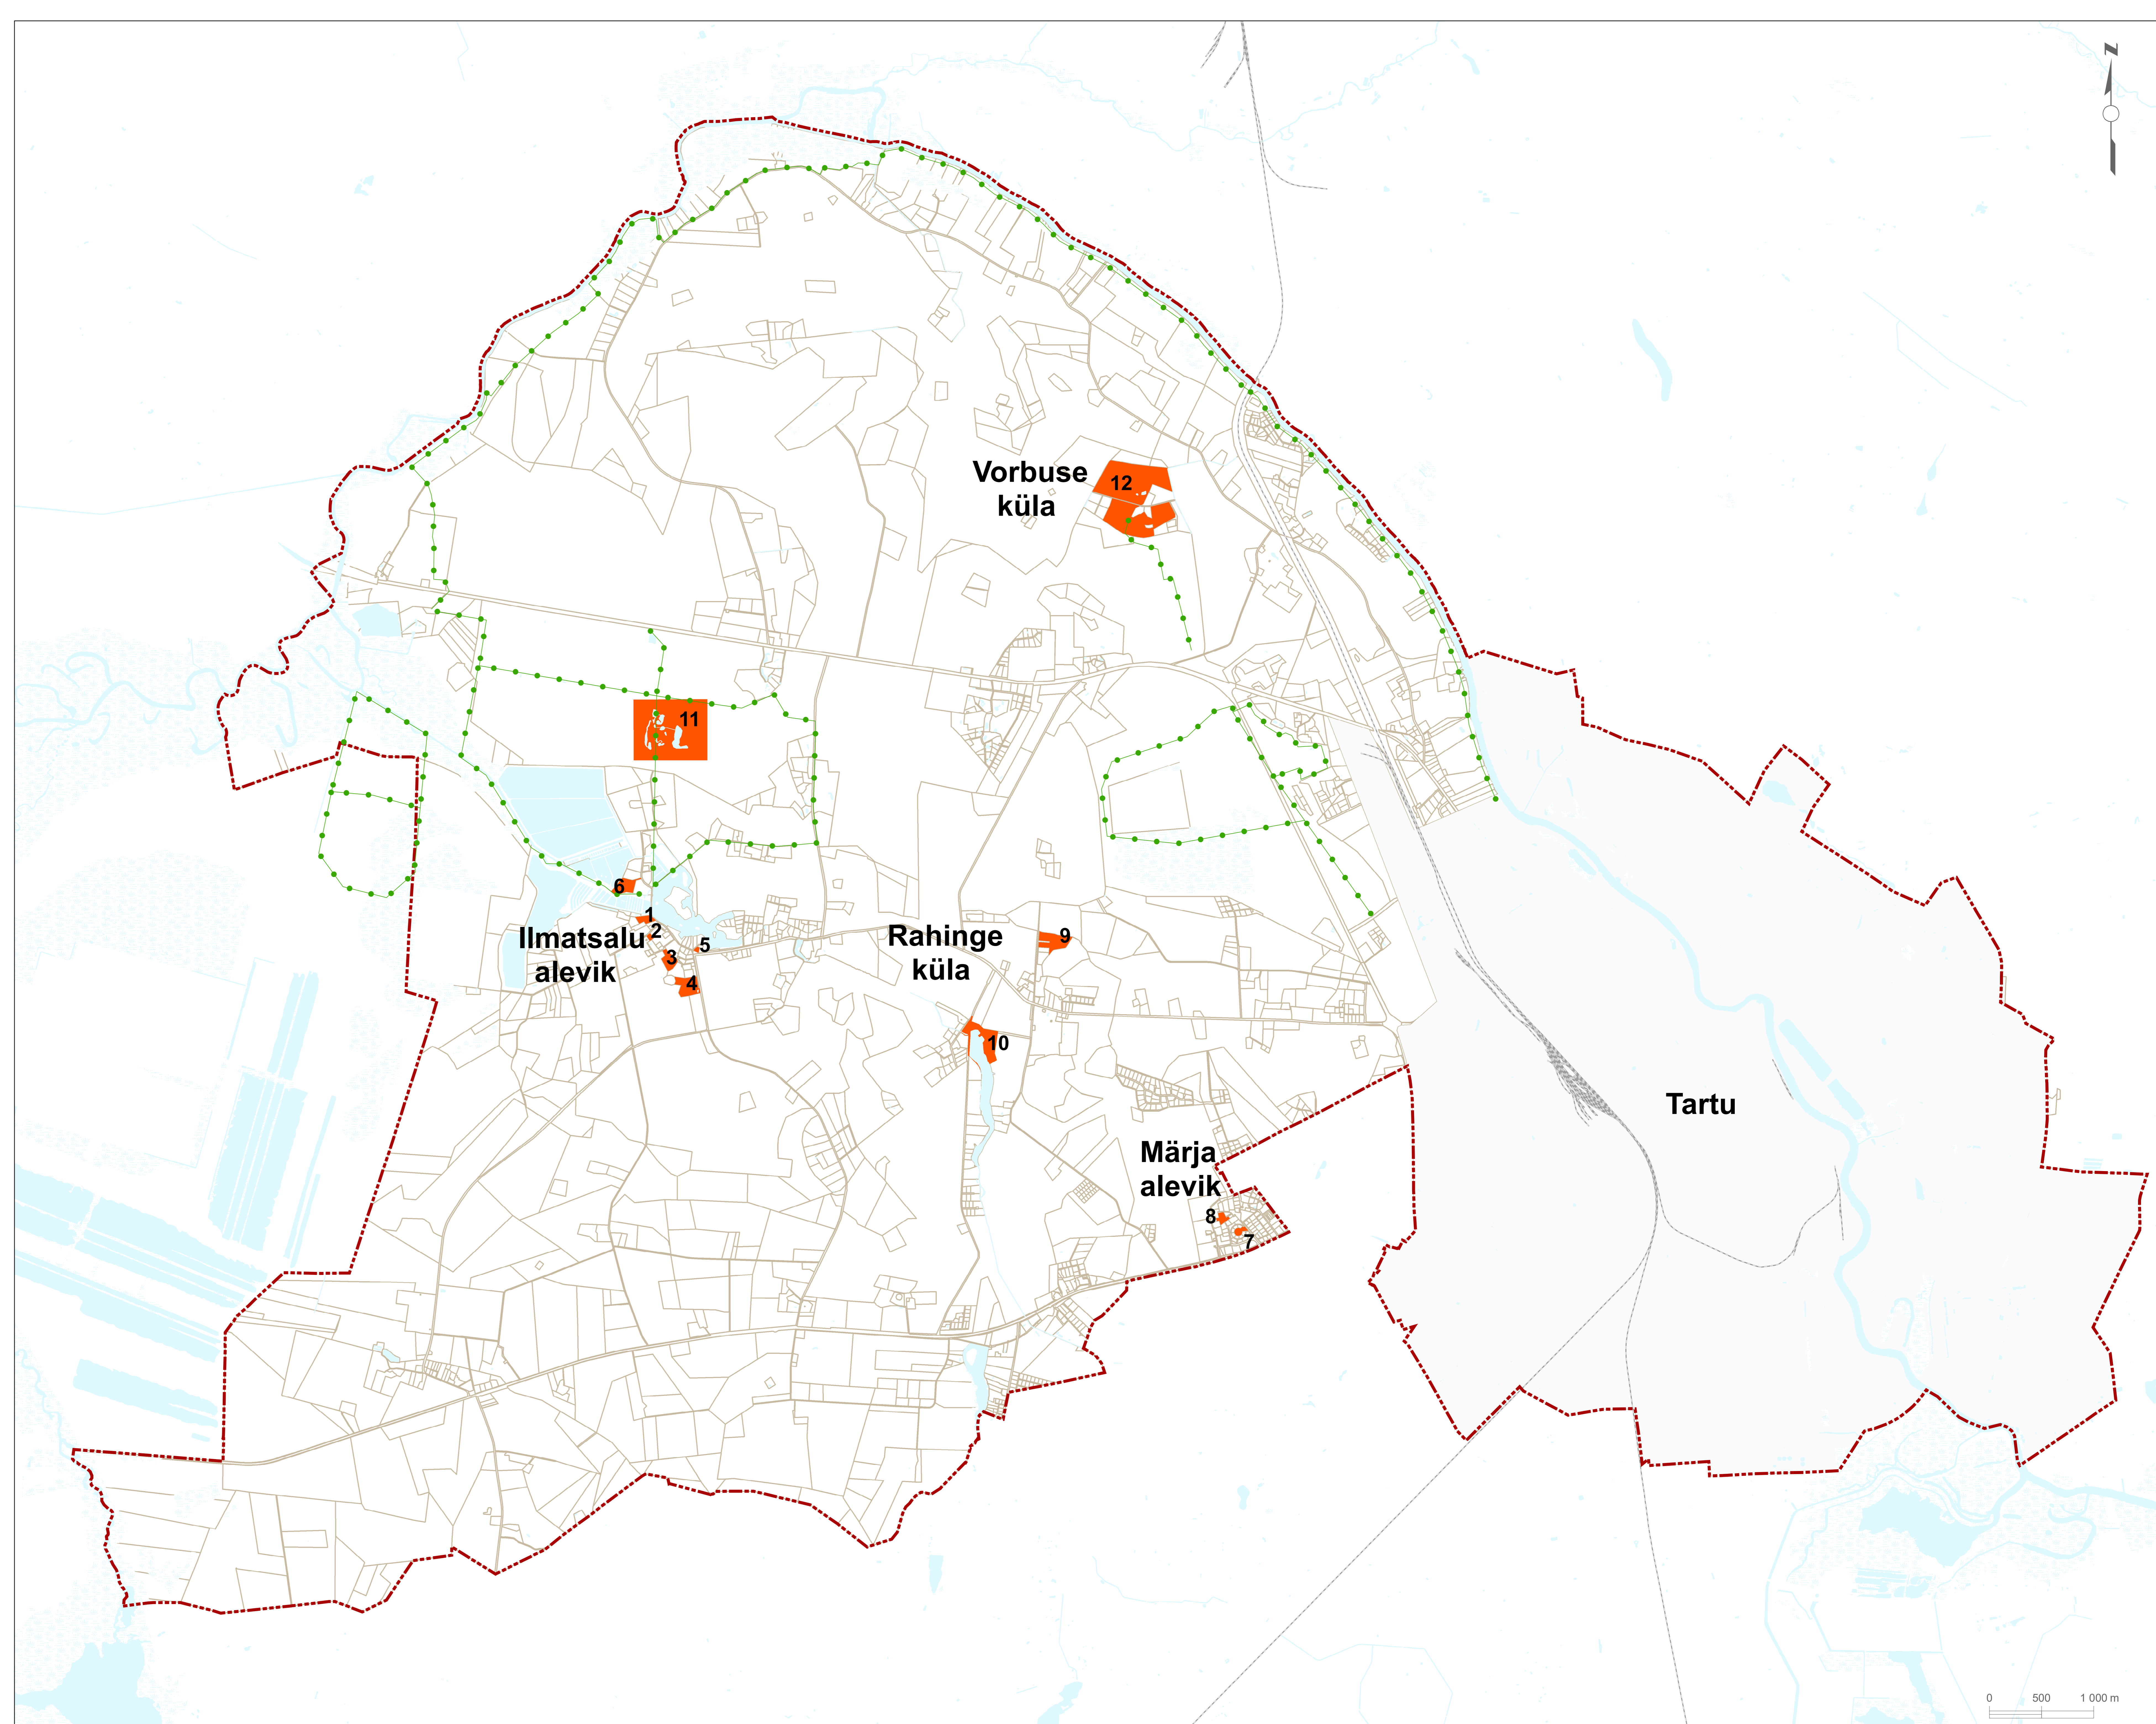

TARTU LINNA ÜLDPLANEERINGU ÜLEVAATAMINE

Tähtvere sotsiaal-, kultuuri- ja spordiobjektid

- 1 - Ilmatsalu huvikeskus
- 2 - Ilmatsalu võimla
- 3 - Ilmatsalu lasteaed Lepatriinu
- 4 - Ilmatsalu põhikool ja spordiväljak
- 5 - Ilmatsalu sotsiaalmaja
- 6 - Ilmatsalu külakeskus
- 7 - Märja lasteaed
- 8 - Märja spordiväljak
- 9 - Rahinge hooldekeskus
- 10 - Rahinge järveäärne spordikeskus
- 11 - Ilmatsalu Roheline Klass
- 12 - Vorbusemäe puhkeala

- Tähtvere matkarajad
- linnapiir
- raudtee
- katastripiirid
- veekogu

TARTU LINNA ÜLDPLANEERING

Pealkiri:
Tähtvere sotsiaal-, kultuuri- ja spordiobjektid

Koostaja:
Tartu Linnavalitsus LPMKO

Kuupäev:
19.03.2018

Joonise nr.: 1
Mõõkava:

0 500 1000 m