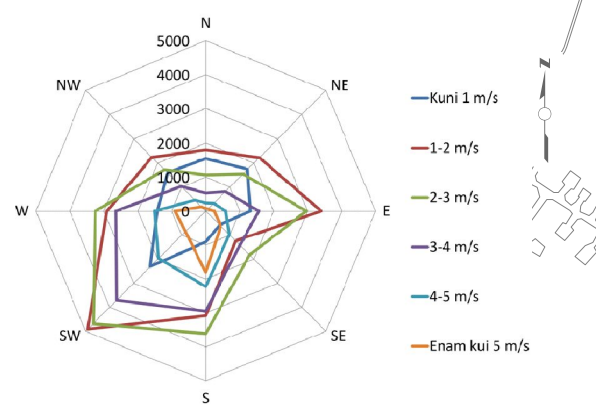

TARTU LINNA ÜLDPLANEERING ESKIIS

Leppemärgid

-  linnapiir
-  Päikesepaneelide ja tuulegeneraatorite kasutamise keeluala
-  Vanalinna muinsuskaitseala kaitsevöönd
-  Päikesepaneelide kitsendusega kasutamise ala, tuulegeneraatorite kasutamise keeluala
-  Tuulegeneraatorite kasutamiseks ebasobiv ala (abs. kõrgus 31m-36m)
-  Tuulegeneraatorite kasutamiseks sobiv ala (abs. kõrgus üle 70m)