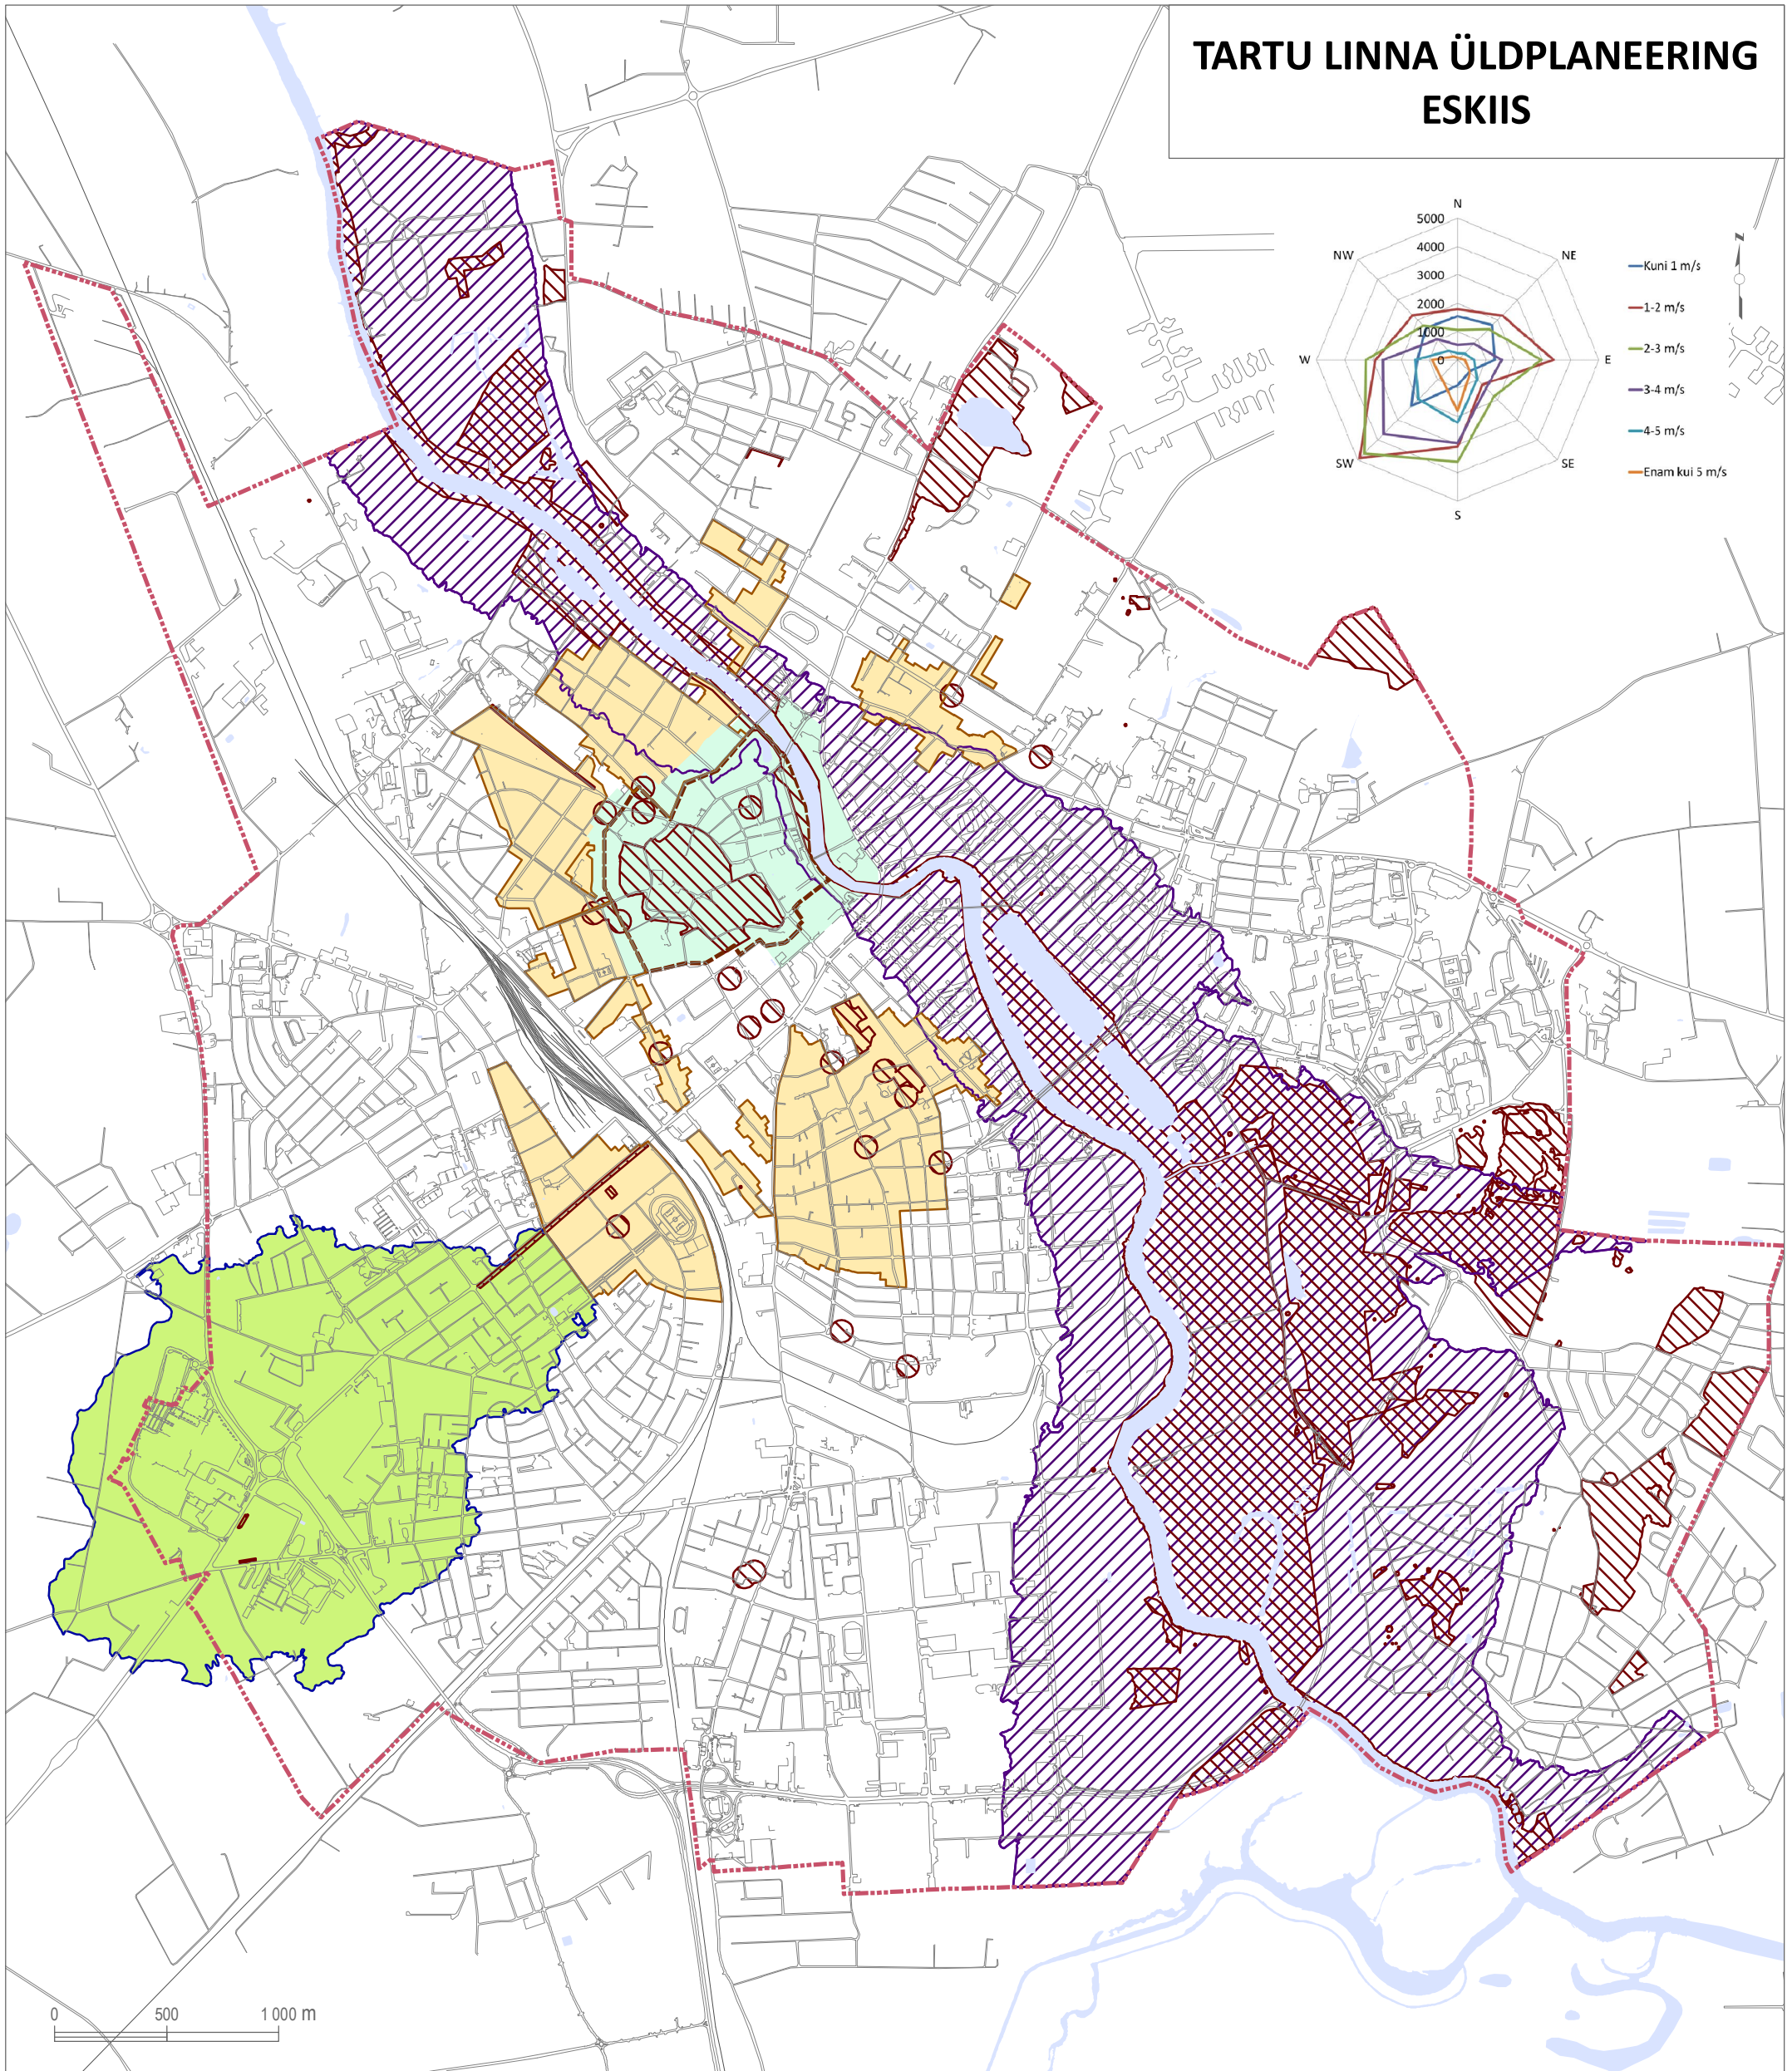

TARTU LINNA ÜLDPLANEERING ESKIIS

Leppemärgid

-  linnapiir
-  Päikesepaneelide ja tuulegeneraatorite kasutamise keeluala
-  Vanalinna muinsuskaitseala kaitsevöönd
-  Päikesepaneelide kitsendusega kasutamise ala, tuulegeneraatorite kasutamise keeluala
-  Tuulegeneraatorite kasutamiseks ebasobiv ala (abs. kõrgus 31m-36m)
-  Tuulegeneraatorite kasutamiseks sobiv ala (abs. kõrgus üle 70m)

TARTU LINNA ÜLDPLANEERING ESKIIS

	Pealkiri: Päikese- ja tuuleenergia	Kuupäev: 29.03.2016	Joonise nr.: 14
	Koostaja: Tartu Linnavalitsus LPMKO	Mõõtkava: 1:28 000	