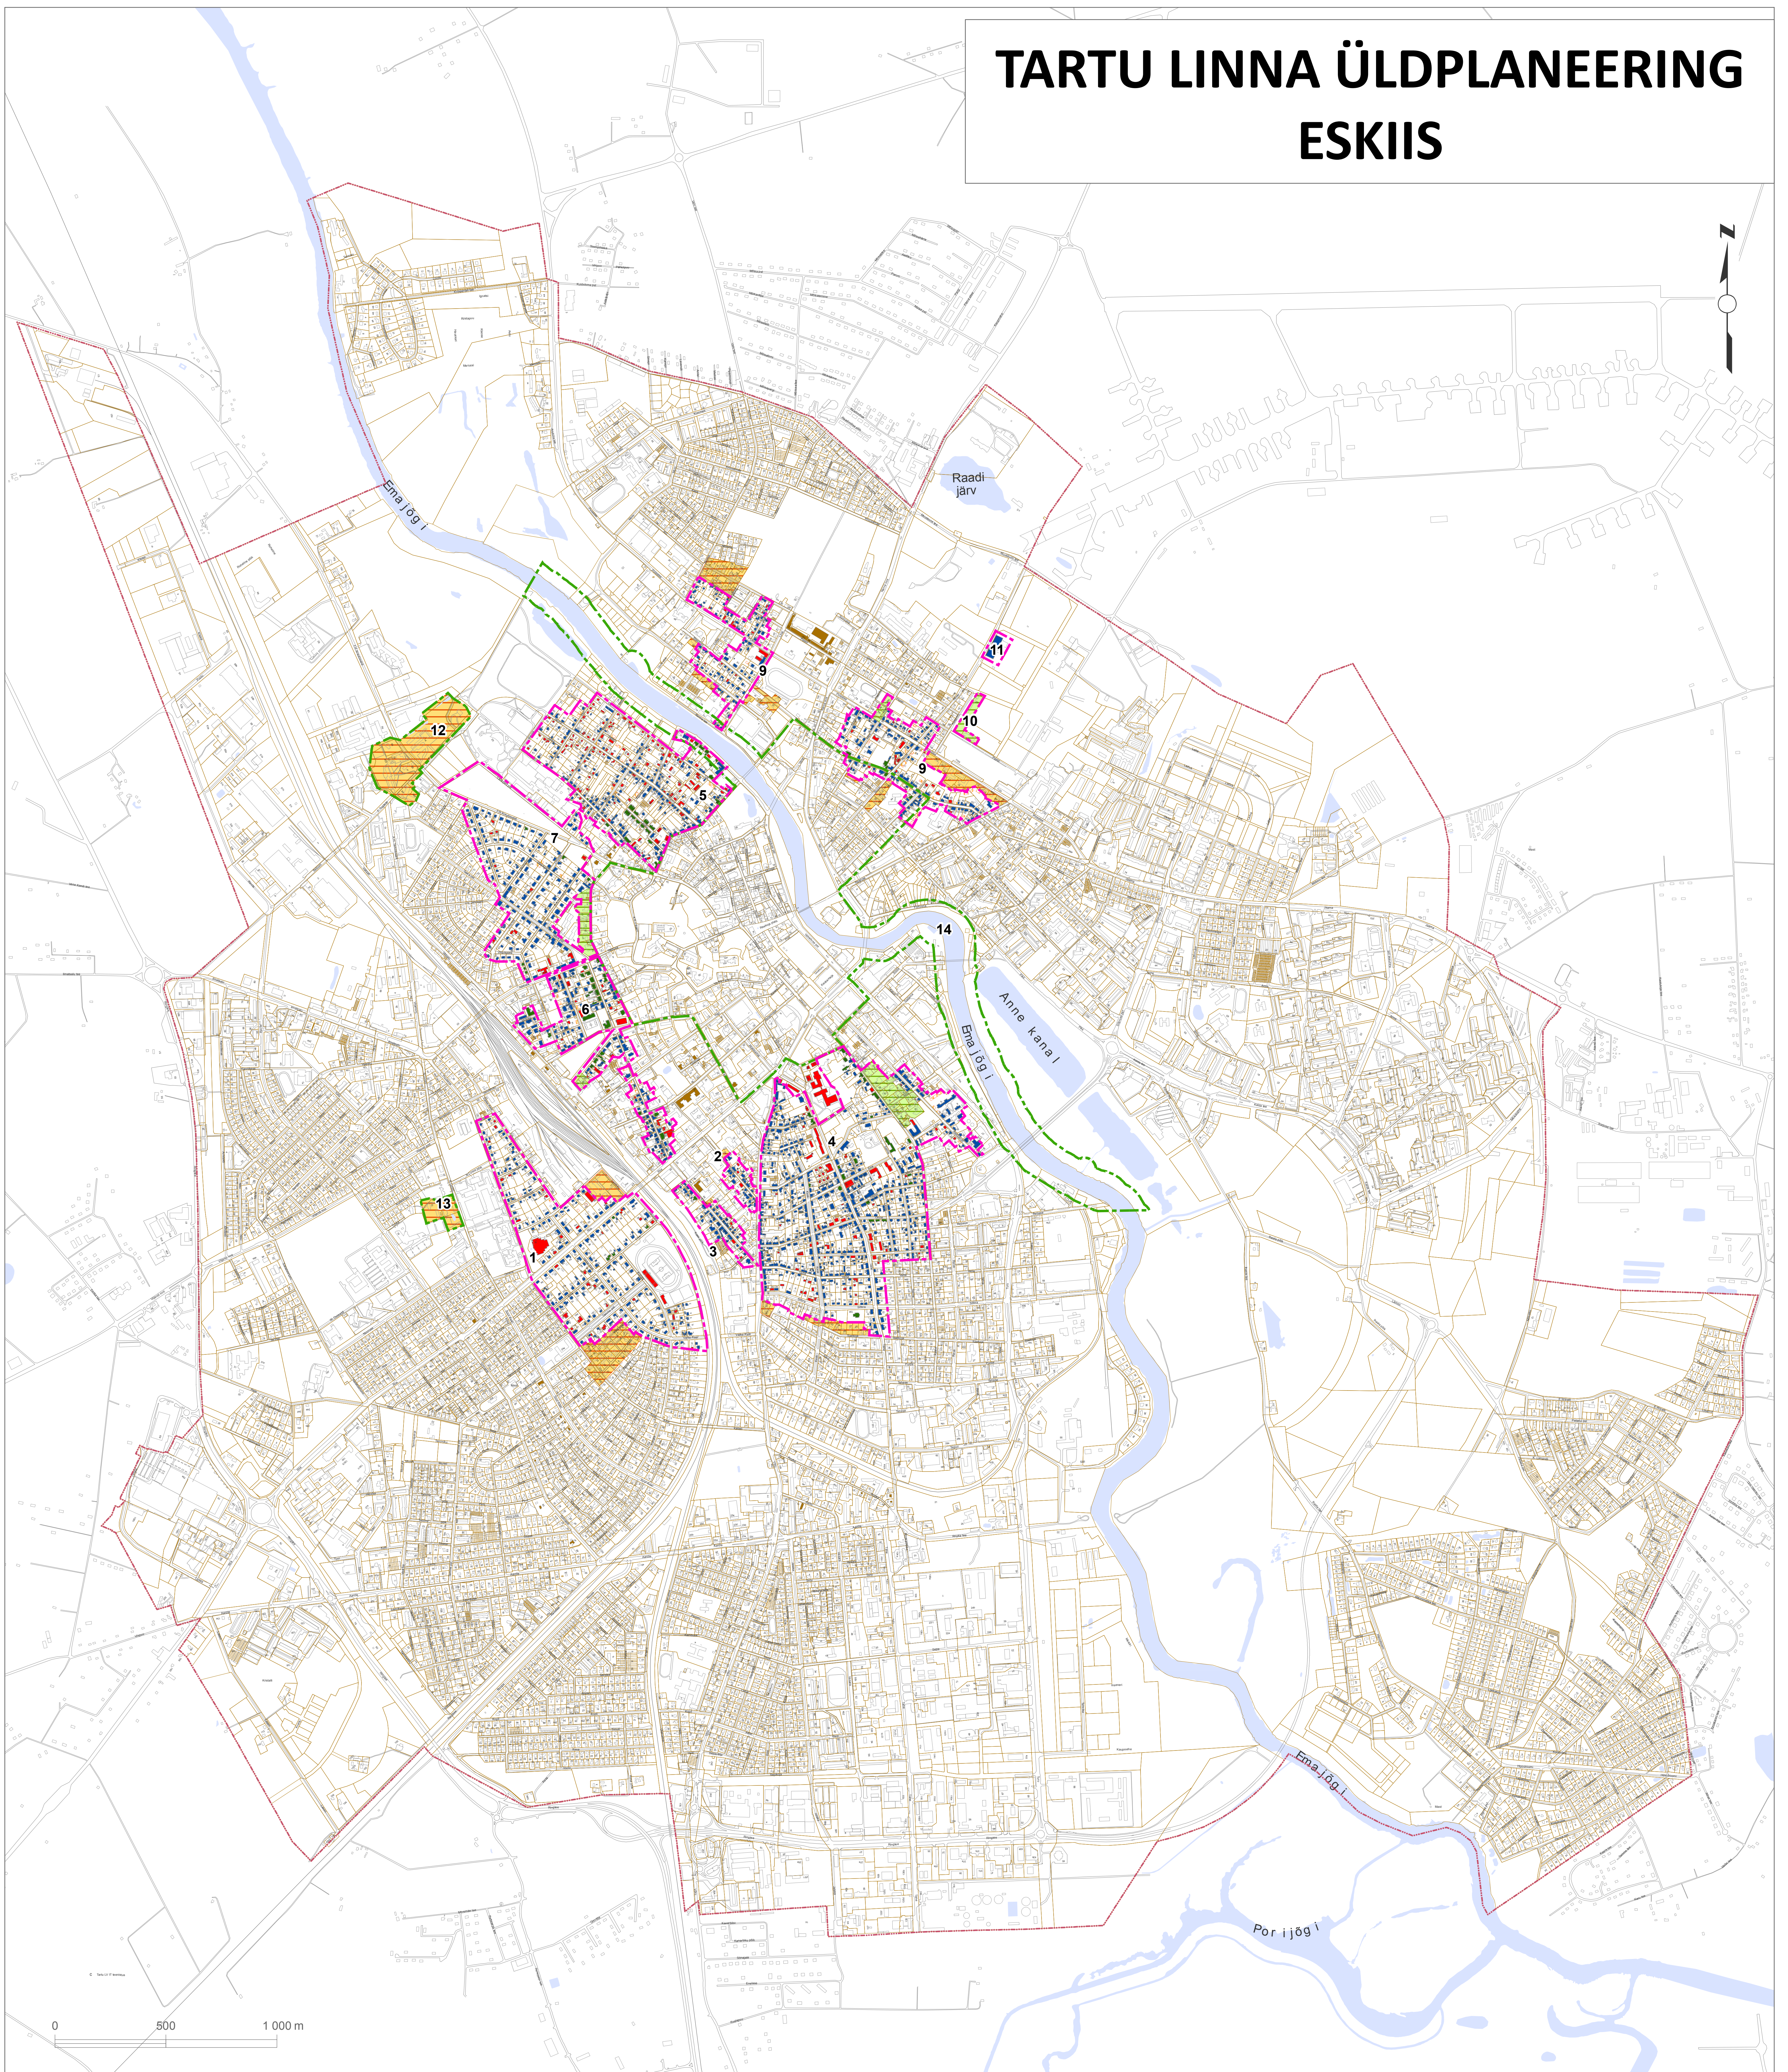

TARTU LINNA ÜLDPLANEERING ESKIIS

Leppemärgid

- linnapiir
- miljööalad
- arheoloogiline miljööpiirkond
- miljööväärtusliku ala juurde lisatud
- miljööväärtuslikust alast välja
- üksikud objektid miljööalast välja
- Miljööväärtuslik hoonestus**
- miljööväärtuslik hoone
- muinsuskaitsealune hoone
- muu põhihoone
- uushoonestusala

Miljööväärtuslikud hoonestusalad

1. Tammelinna
2. Filosoofi tänav
3. Kastani tänav
4. Karlova (k.a Aleksandri tänav)
5. Supilinna
6. Toometaguse
7. Tähtvere
8. Peetri ja Ujula tänav
9. Jaama ja Puiestee tänav
10. Garnison
11. Lennukiangaarid

Arheoloogilised miljööalad

12. Tähtvere mõis
13. Maarjamõisa
14. Arheoloogiline miljööpiirkond

TARTU LINNA ÜLDPLANEERING ESKIIS

Pealkiri:

Miljööväärtusega hoonestusalad

Koostaja:

Tartu Linnavalitsus LPMKO

Kuupäev: