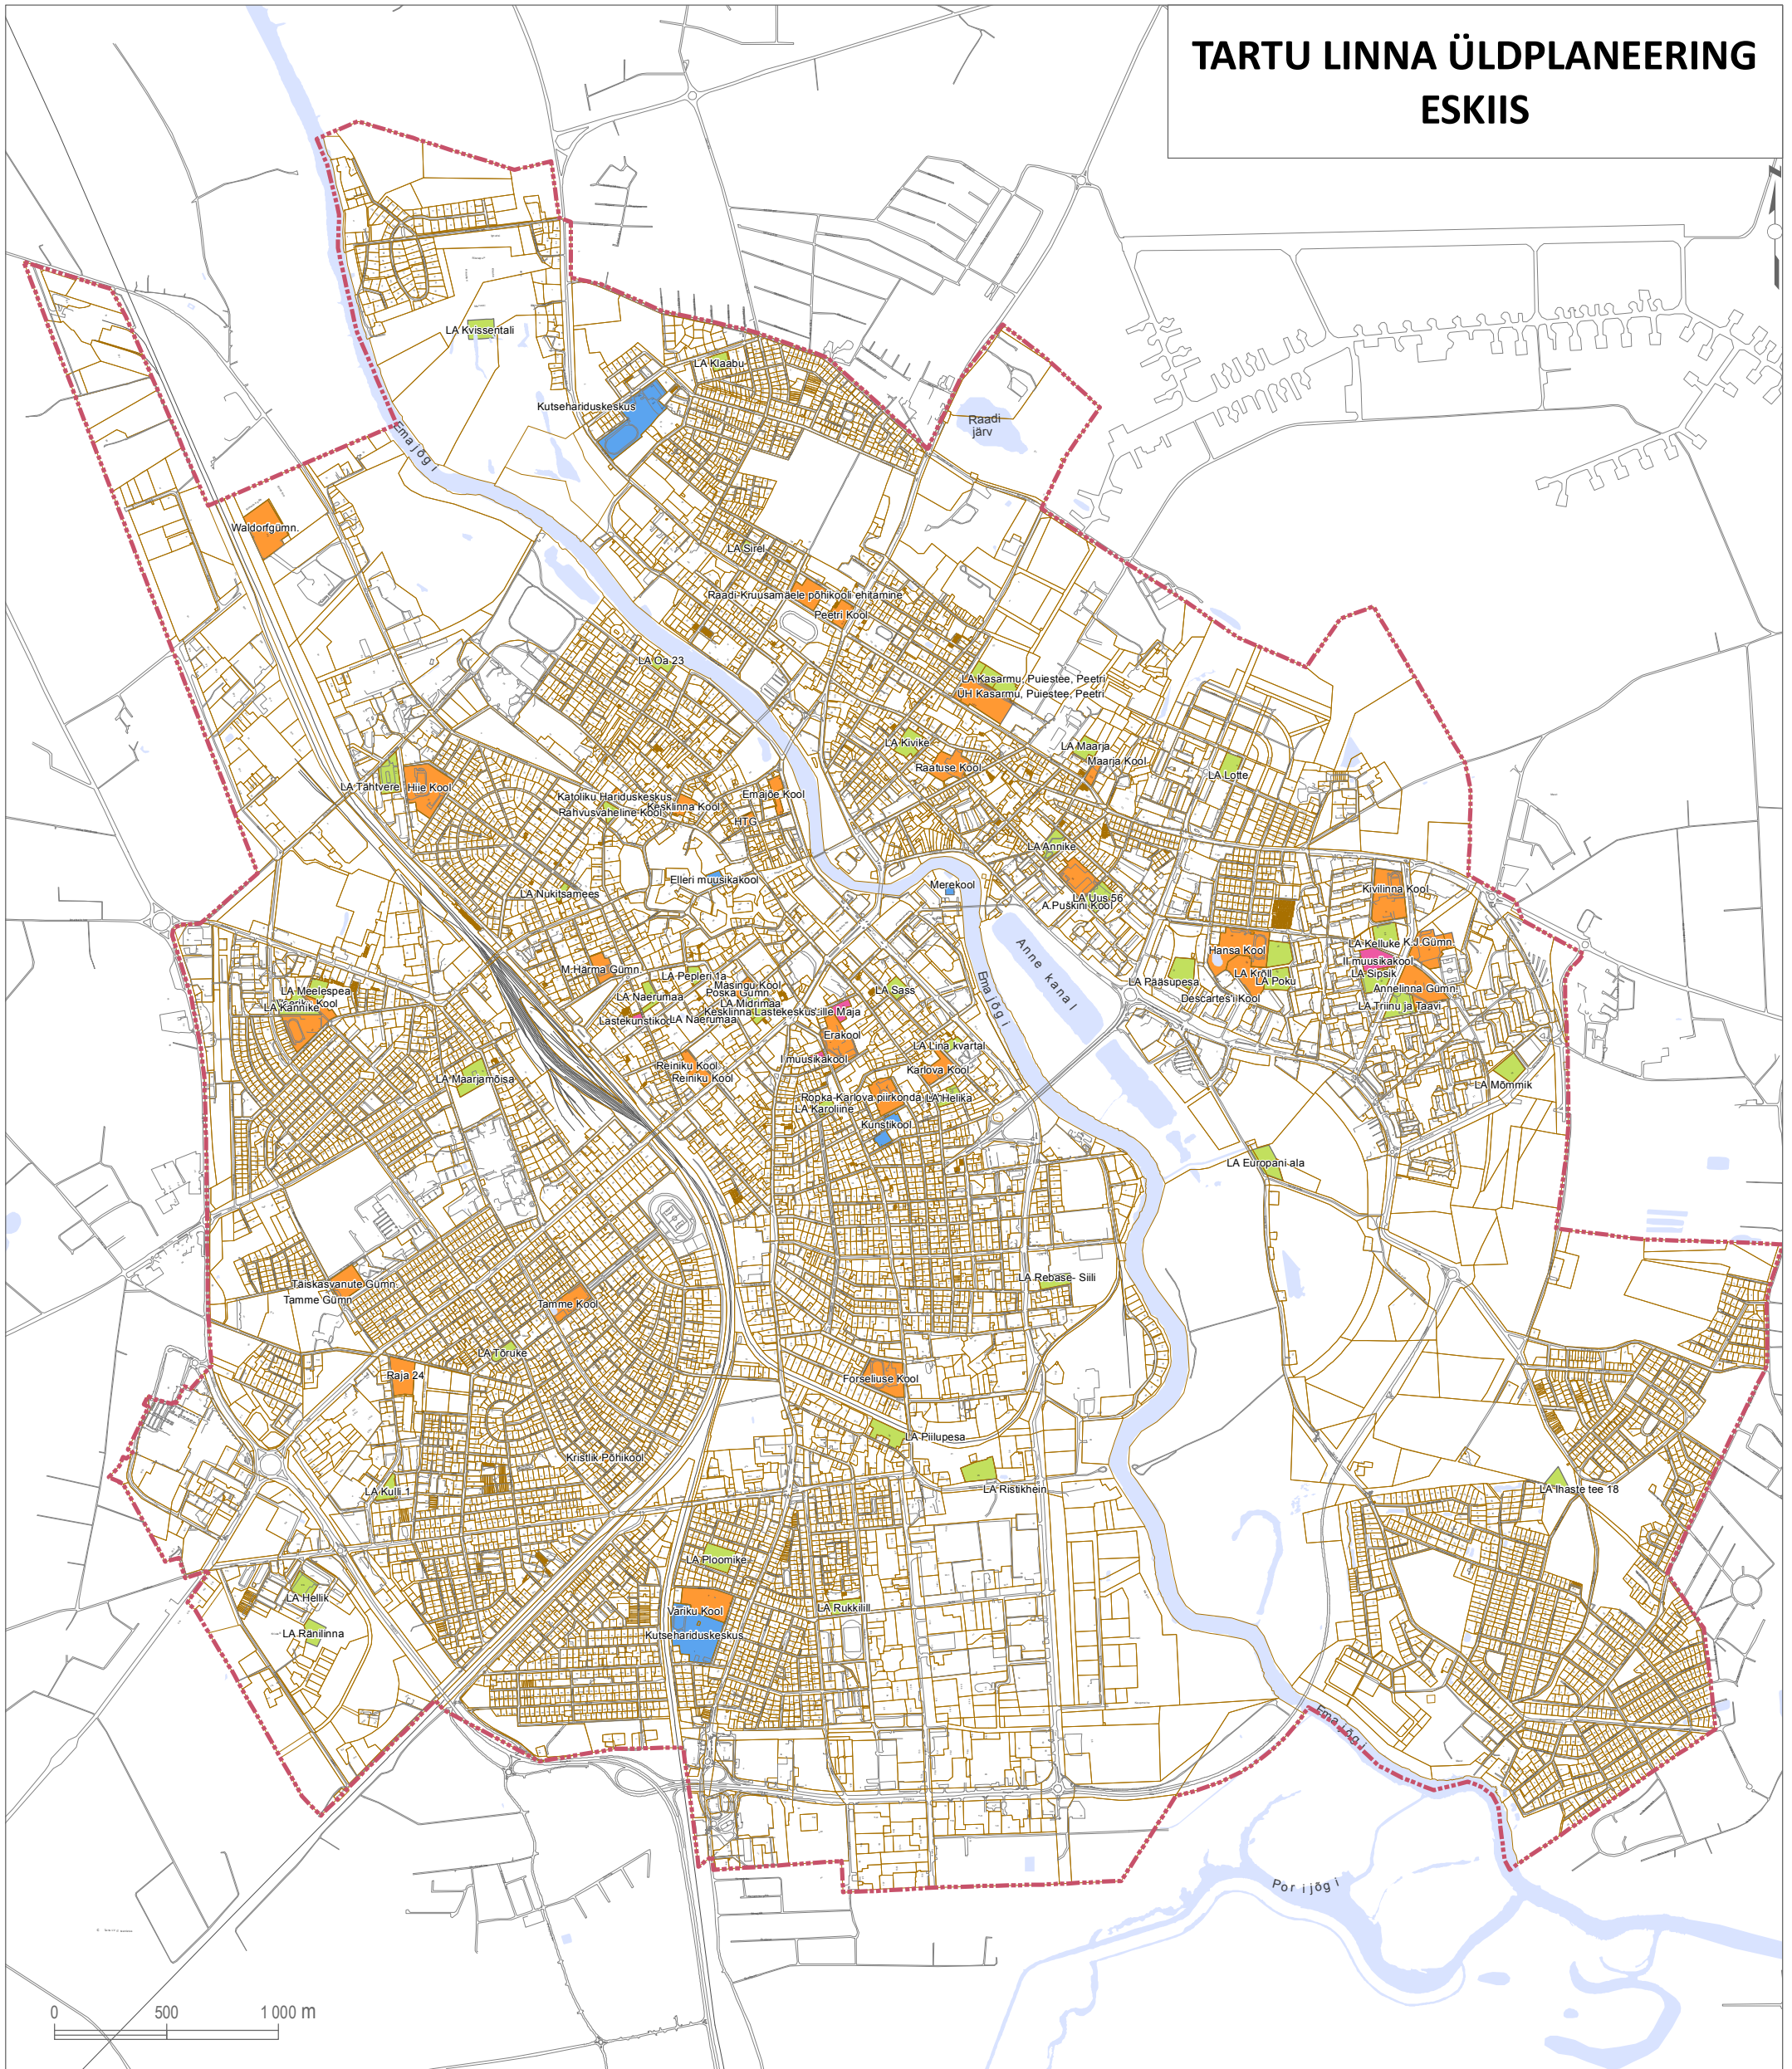

TARTU LINNA ÜLDPLANEERING ESKIIS

Täiendav maa reserveeritud

- 1 LA-Kulli 1
- 2 LA-Pepleri 1
- 3 LA-Uus 56
- 4 LA-Oa 23
- 5 LA-Puiestee 126
- 6 LA-Ihaste tee 18
- 7 LA-Aleksandri 32 // Lina 4 //6//8//11
- 8 LA-Ränilinna
- 9 LA-Ihaste tee
- 10 LA-Kvissentali
- 11 LA-Rebase-Siili
- 12 LA-Kasarmu, Puiestee, Peetri
ÜH-Kasarmu, Puiestee, Peetri
- 13 ÜH-Raja 24
- 14 ÜH-Salme 1
- 15 ÜH-Kvissentali
- 16 ÜH-Raadi-Kruusamäe

Leppemärgid

- linnapiir
- Alusharidus
- Üldhariduskoolid
- Kutseharidus
- Huviharidus

TARTU LINNA ÜLDPLANEERING ESKIIS

	Pealkiri:	Laste- ja haridusasutused	
	Koostaja:	Tartu Linnavalitsus LPMKO	Kuupäev:
	Joonise nr.:	4	Mõõtka: 1:28 000