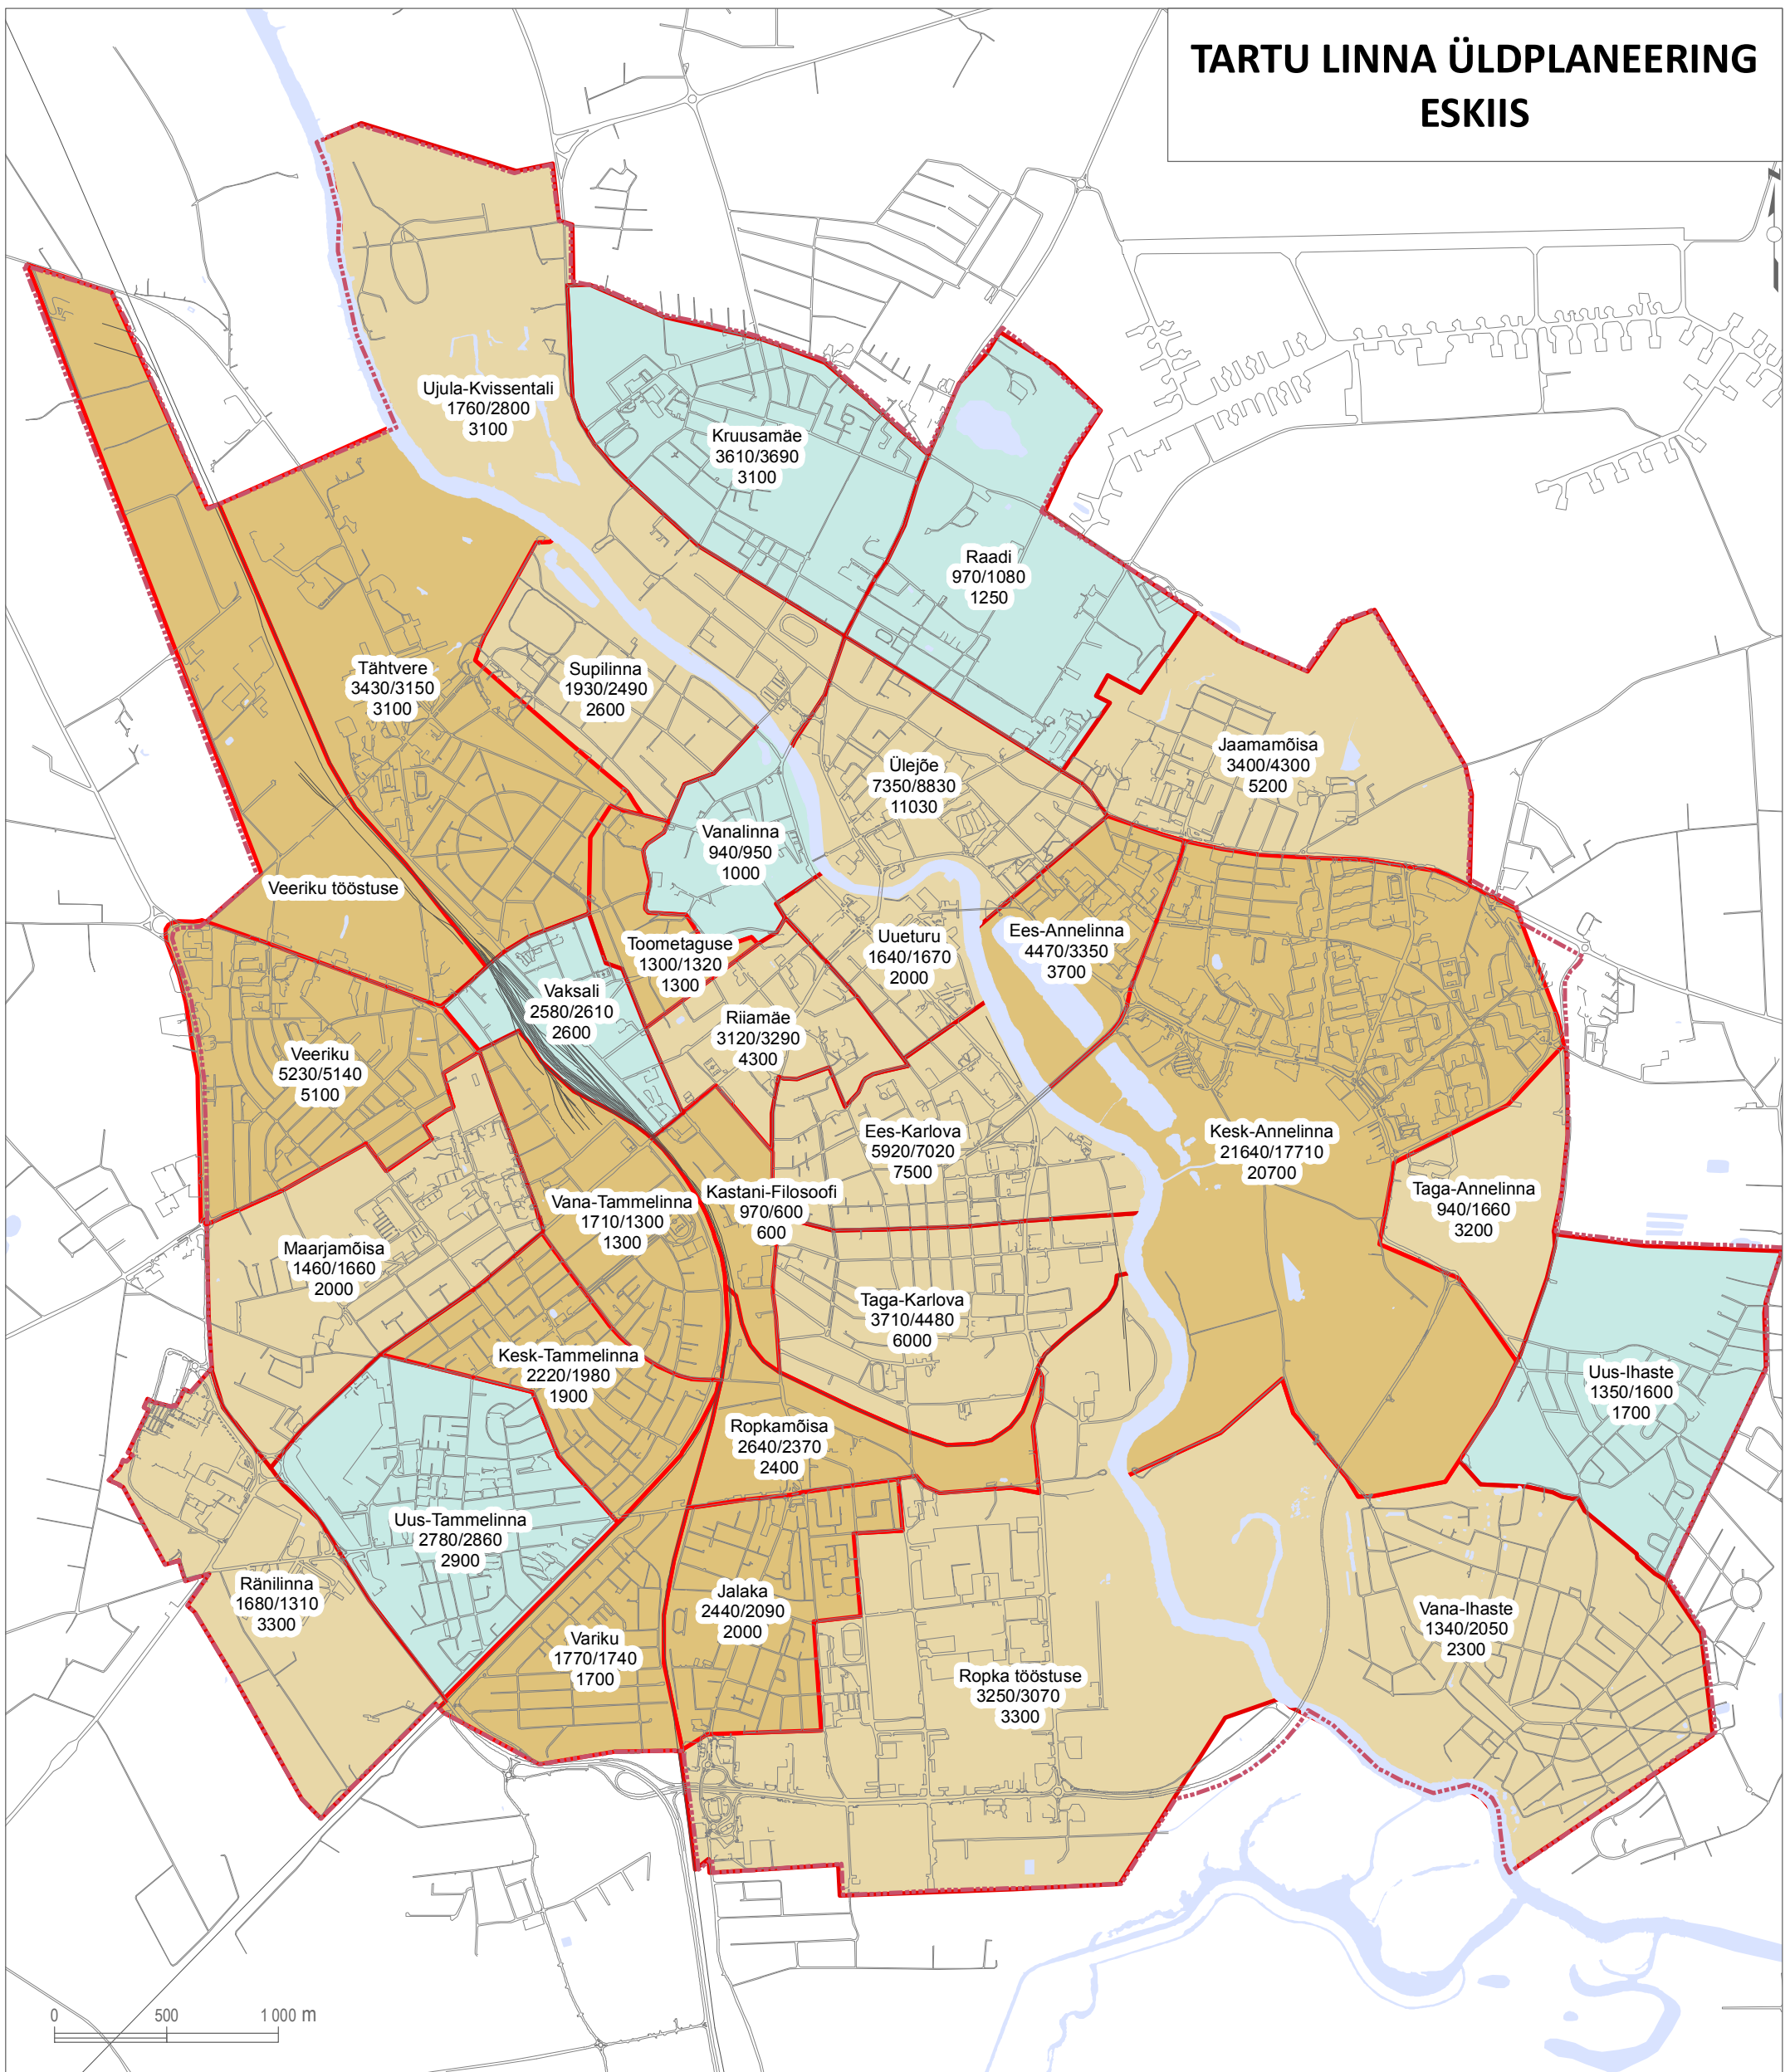

TARTU LINNA ÜLDPLANEERING ESKIIS

Leppemärgid

linnapiir

Elanike arv asumites

- Kahanev
- Kasvav
- Uuenev

2440/2090
2000
Praegune/prognoositav 2035
Planeeritud elamumaade lõplikul realiseerimisel

TARTU LINNA ÜLDPLANEERING ESKIIS

	Pealkiri: Elanike arv asumites		
	Koostaja: Tartu Linnavalitsus LPMKO	Kuupäev: 29.03.2016	Joonise nr: 3 Mõõtkava: 1:28 000