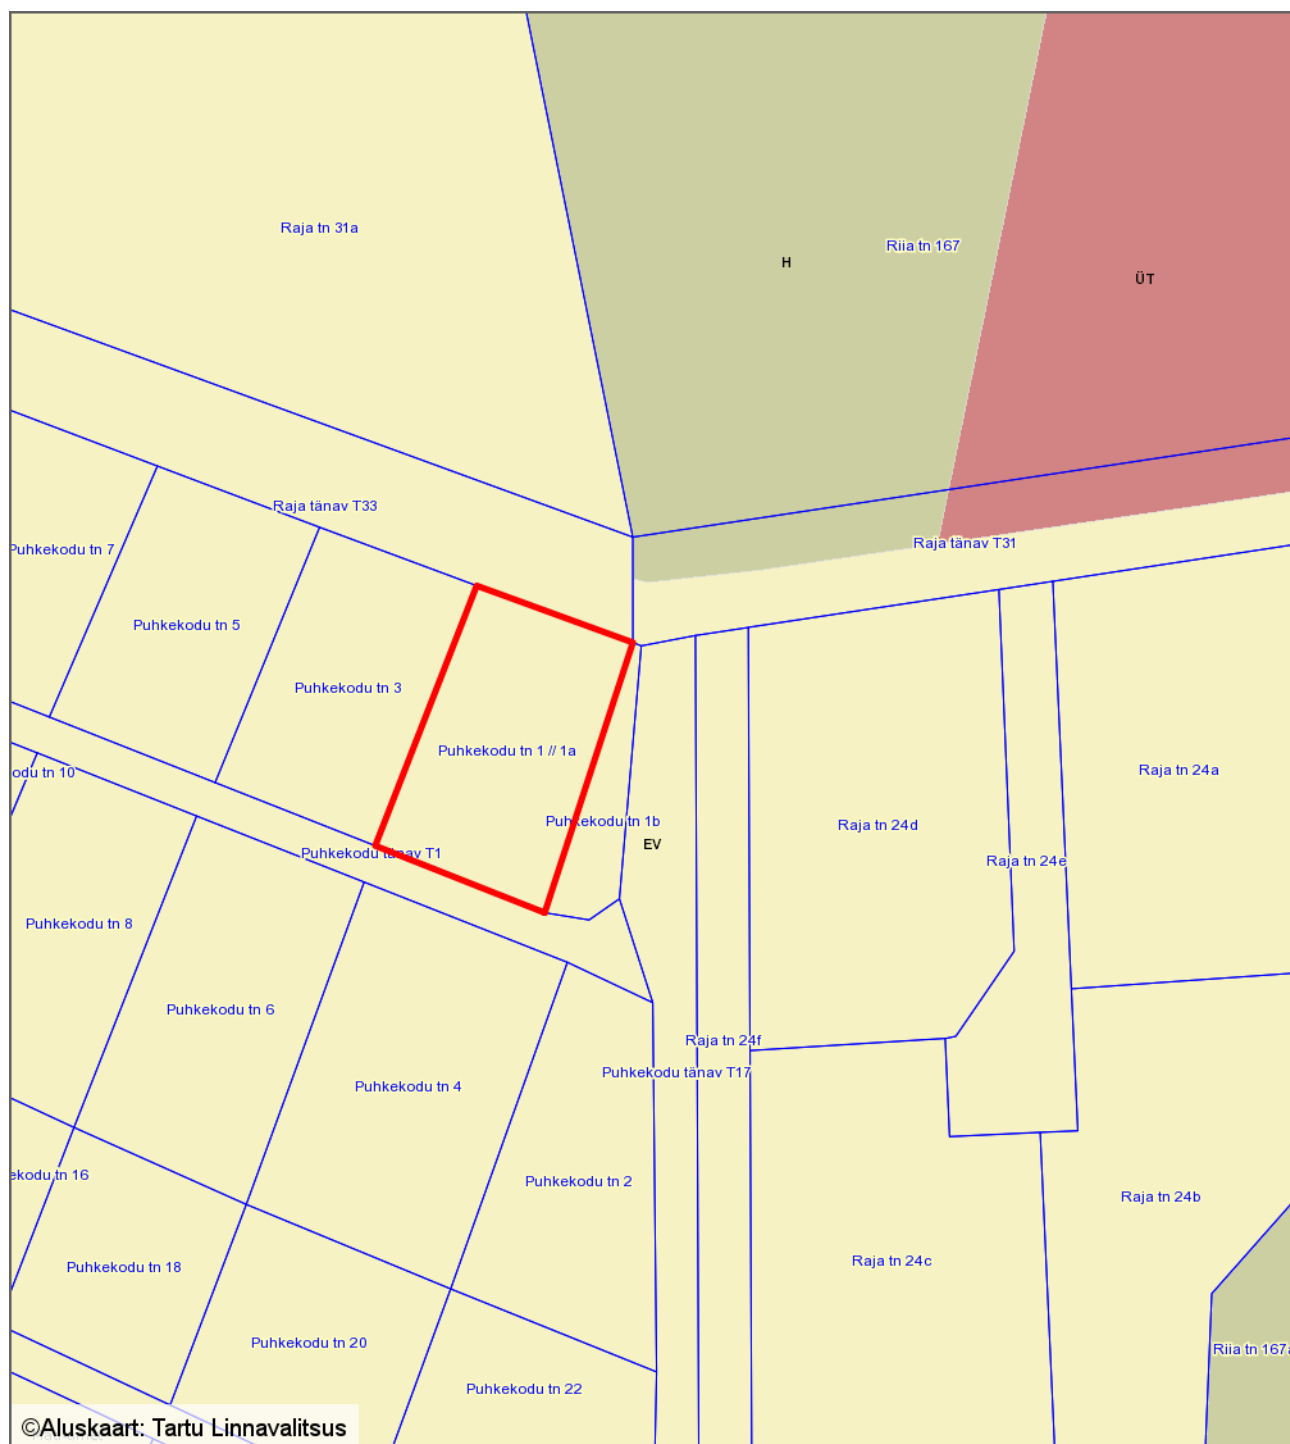

Väljavõte üldplaneeringust
Tartu linn, Puhkekodu tn 1 // 1a
1 : 1000

— - krundi piir
857 m² - pindala

Koostas: **Riina Jaani**
Kuupäev: **22.11.2017**