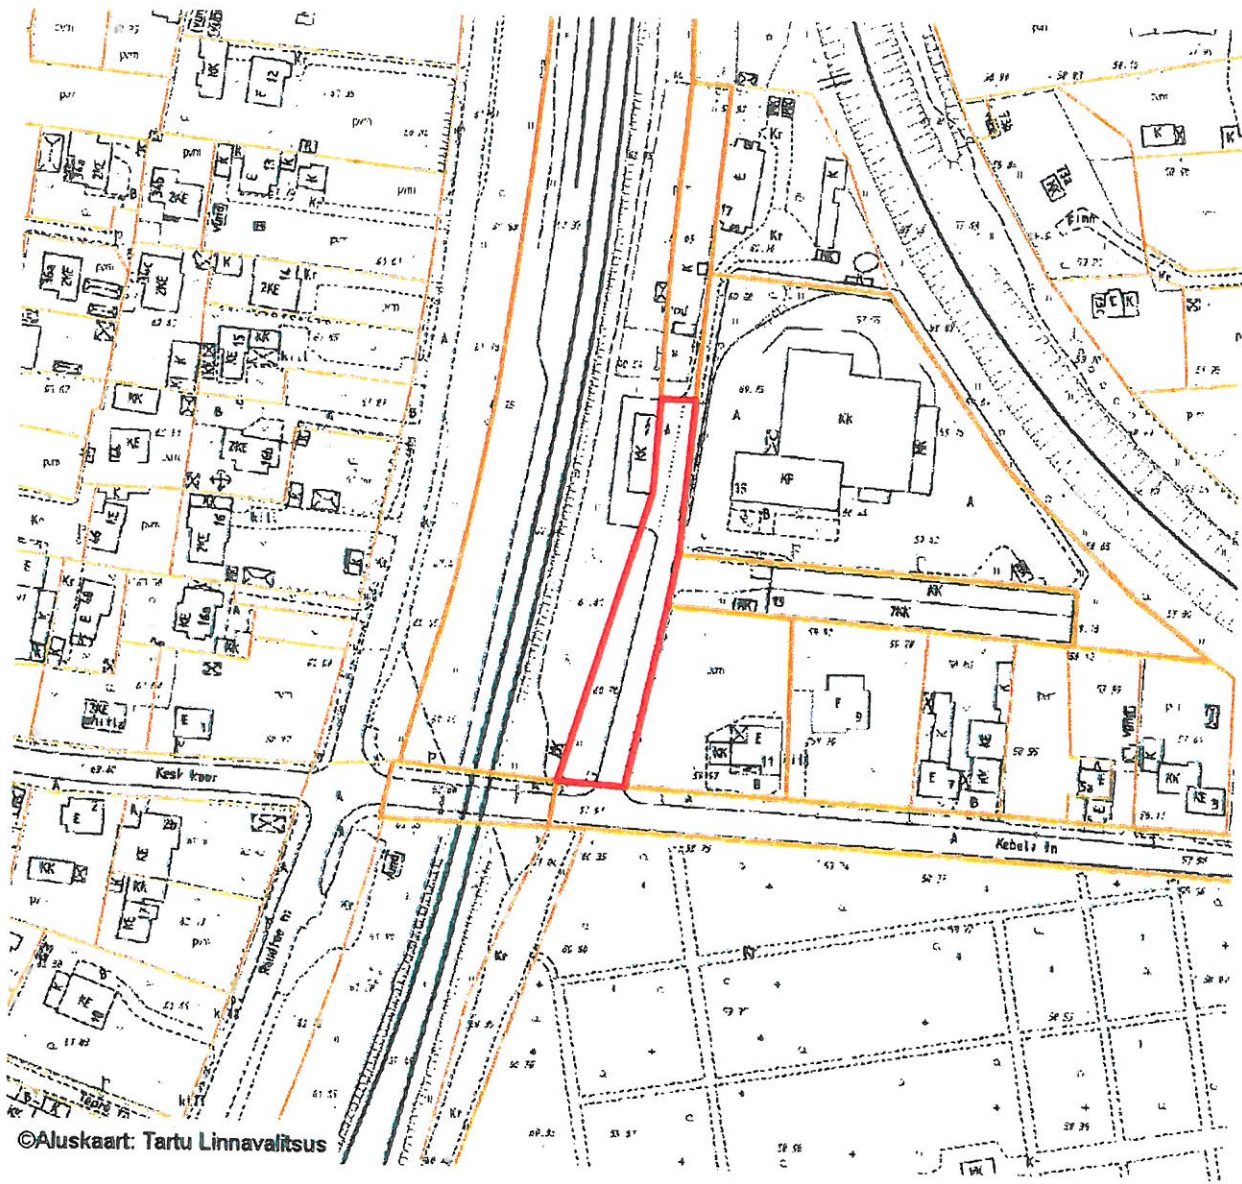

Ehitise teenindamiseks vajaliku maa määramise piiriettepanek

Tartu linn, Kabeli tänav T11

1 : 2000

Pindala ca 1465 m²

©Aluskaart: Tartu Linnavalitsus

— - teenindusmaa piir

Koostaja: Jelena Lindmäe

Kuupäev: Jelena Lindmäe
maakorraldaja