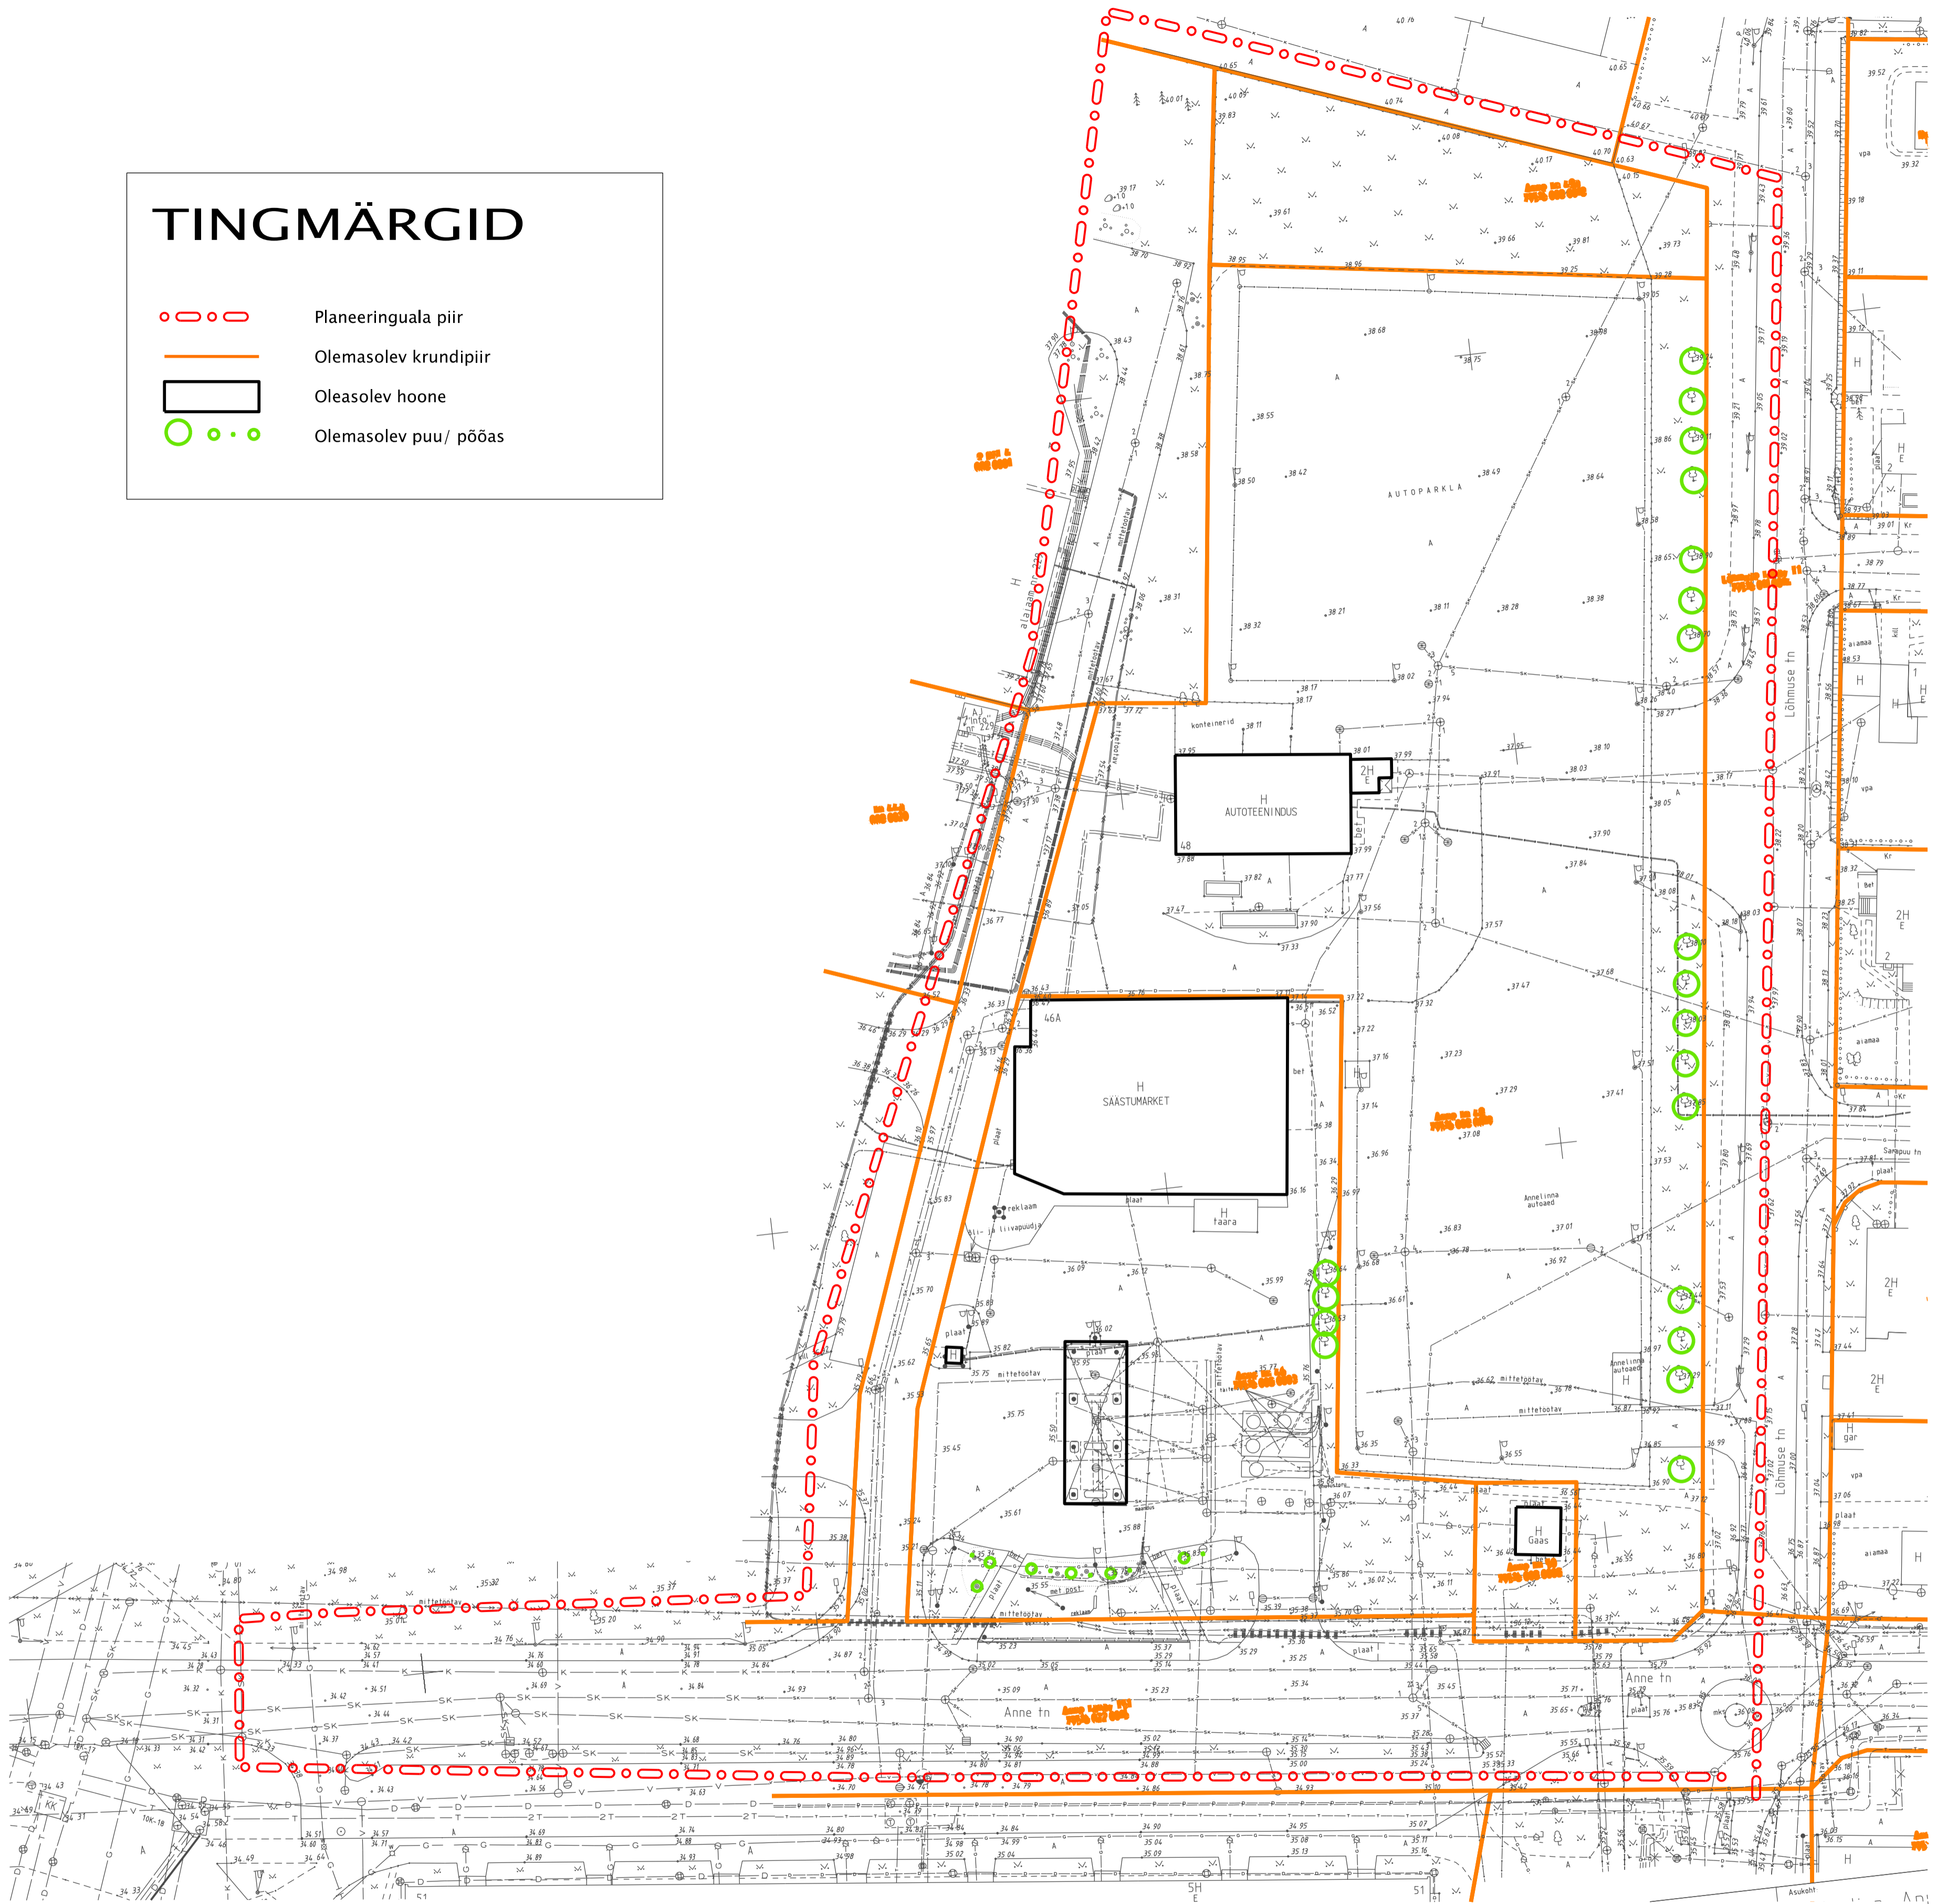

TINGMÄRGID

-  Planeeringuala piir
-  Olemasolev krundipiir
-  Olemasolev hoone
-  Olemasolev puu/ põõsas

Artes Terrae OÜ Püskitee 718 11008 Tallinn Tel: 742 0218 www.artes.ee Reg nr EP 10014022-0001 Maaühenduse Arvesti Registreeritud nr E 11052004E			
Tellijä	Kinnisvaravalduse AS	Töö nimetus	Anne tn 46, Anne tn 48, Anne tn 48A kruntide ja lähiala detailplaneering
Autorid	Karl Hansson	Joonise nimetus	Olemasolev olukord
Projekti juht/ vastutav spetsialist	Heiki Kalberg	Objekti asukoht	Tartu linn
		Töö nr	16DP12
		Kuupäev	14.01.2013
		Mõõtkava	M 1 : 500
		Joonis nr	2