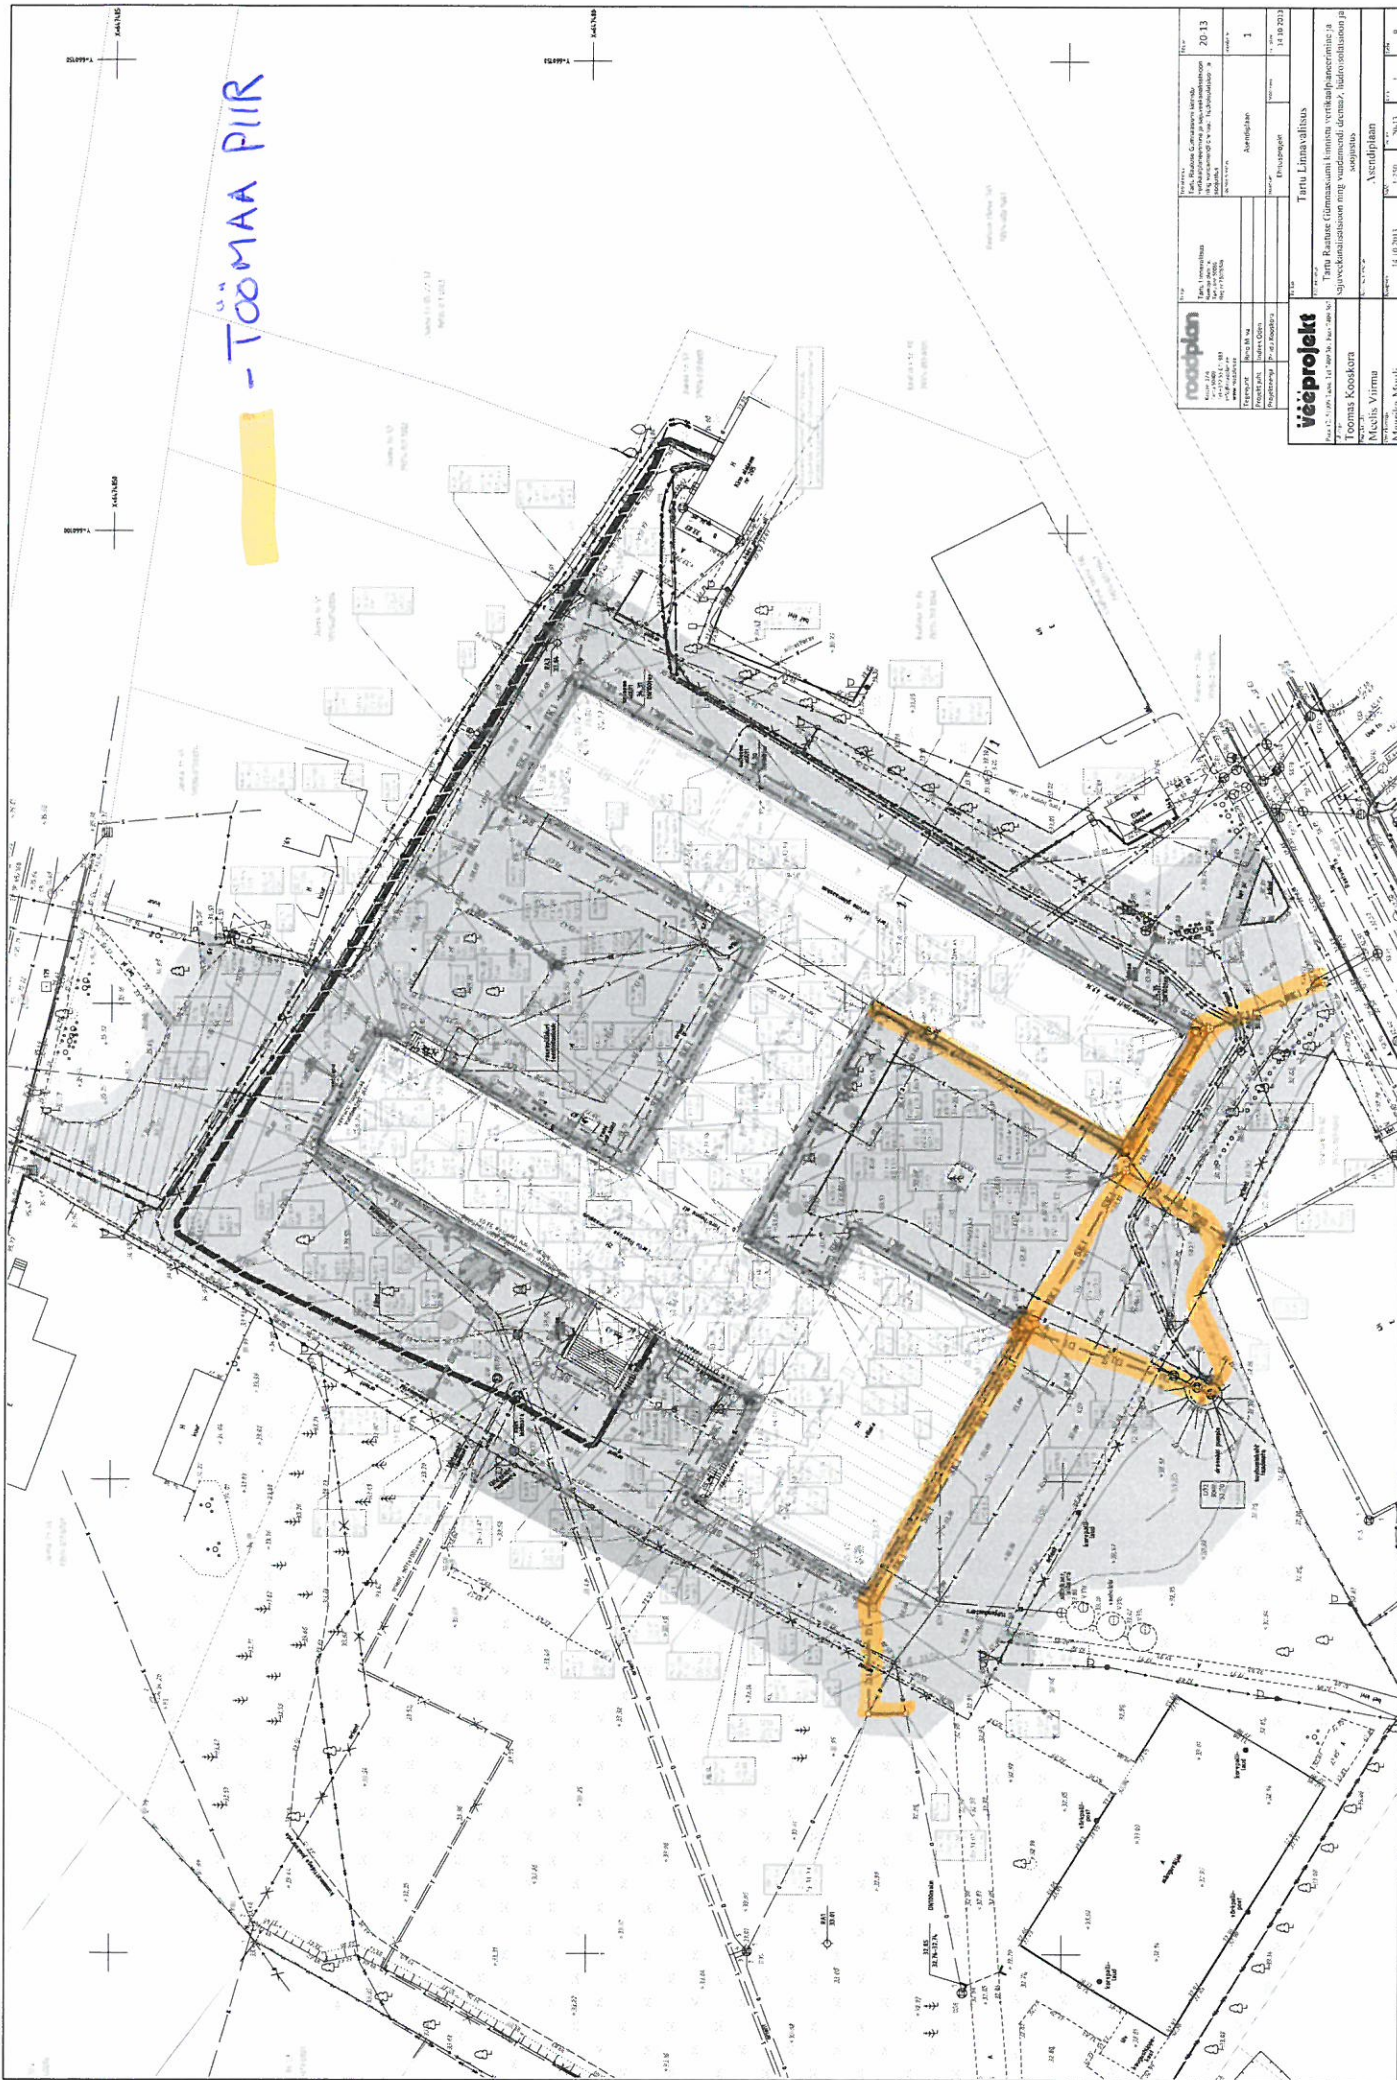

-TOOMAA PIIR

rooaplan Arhitektuuribüroo Aadress: Järva 14 10140 Tallinn, Eesti Tel: +371 612 0000 E-mail: info@rooaplan.ee		Proj. nr. 2013 Arhitektuur 1 14.02.2013
Taru Linnavalitsus		14.02.2013
Taru Raionis Cõmmunaaumi kinnistu vertikaalplaneeringi ja sissekõrvalduse mõeldise ehitise, hoonetehoonetite ja sissekõrvalduse mõeldise sissekõrvalduse		26-11
Arhitektuur Arhitektuur		1
14.02.2013		9