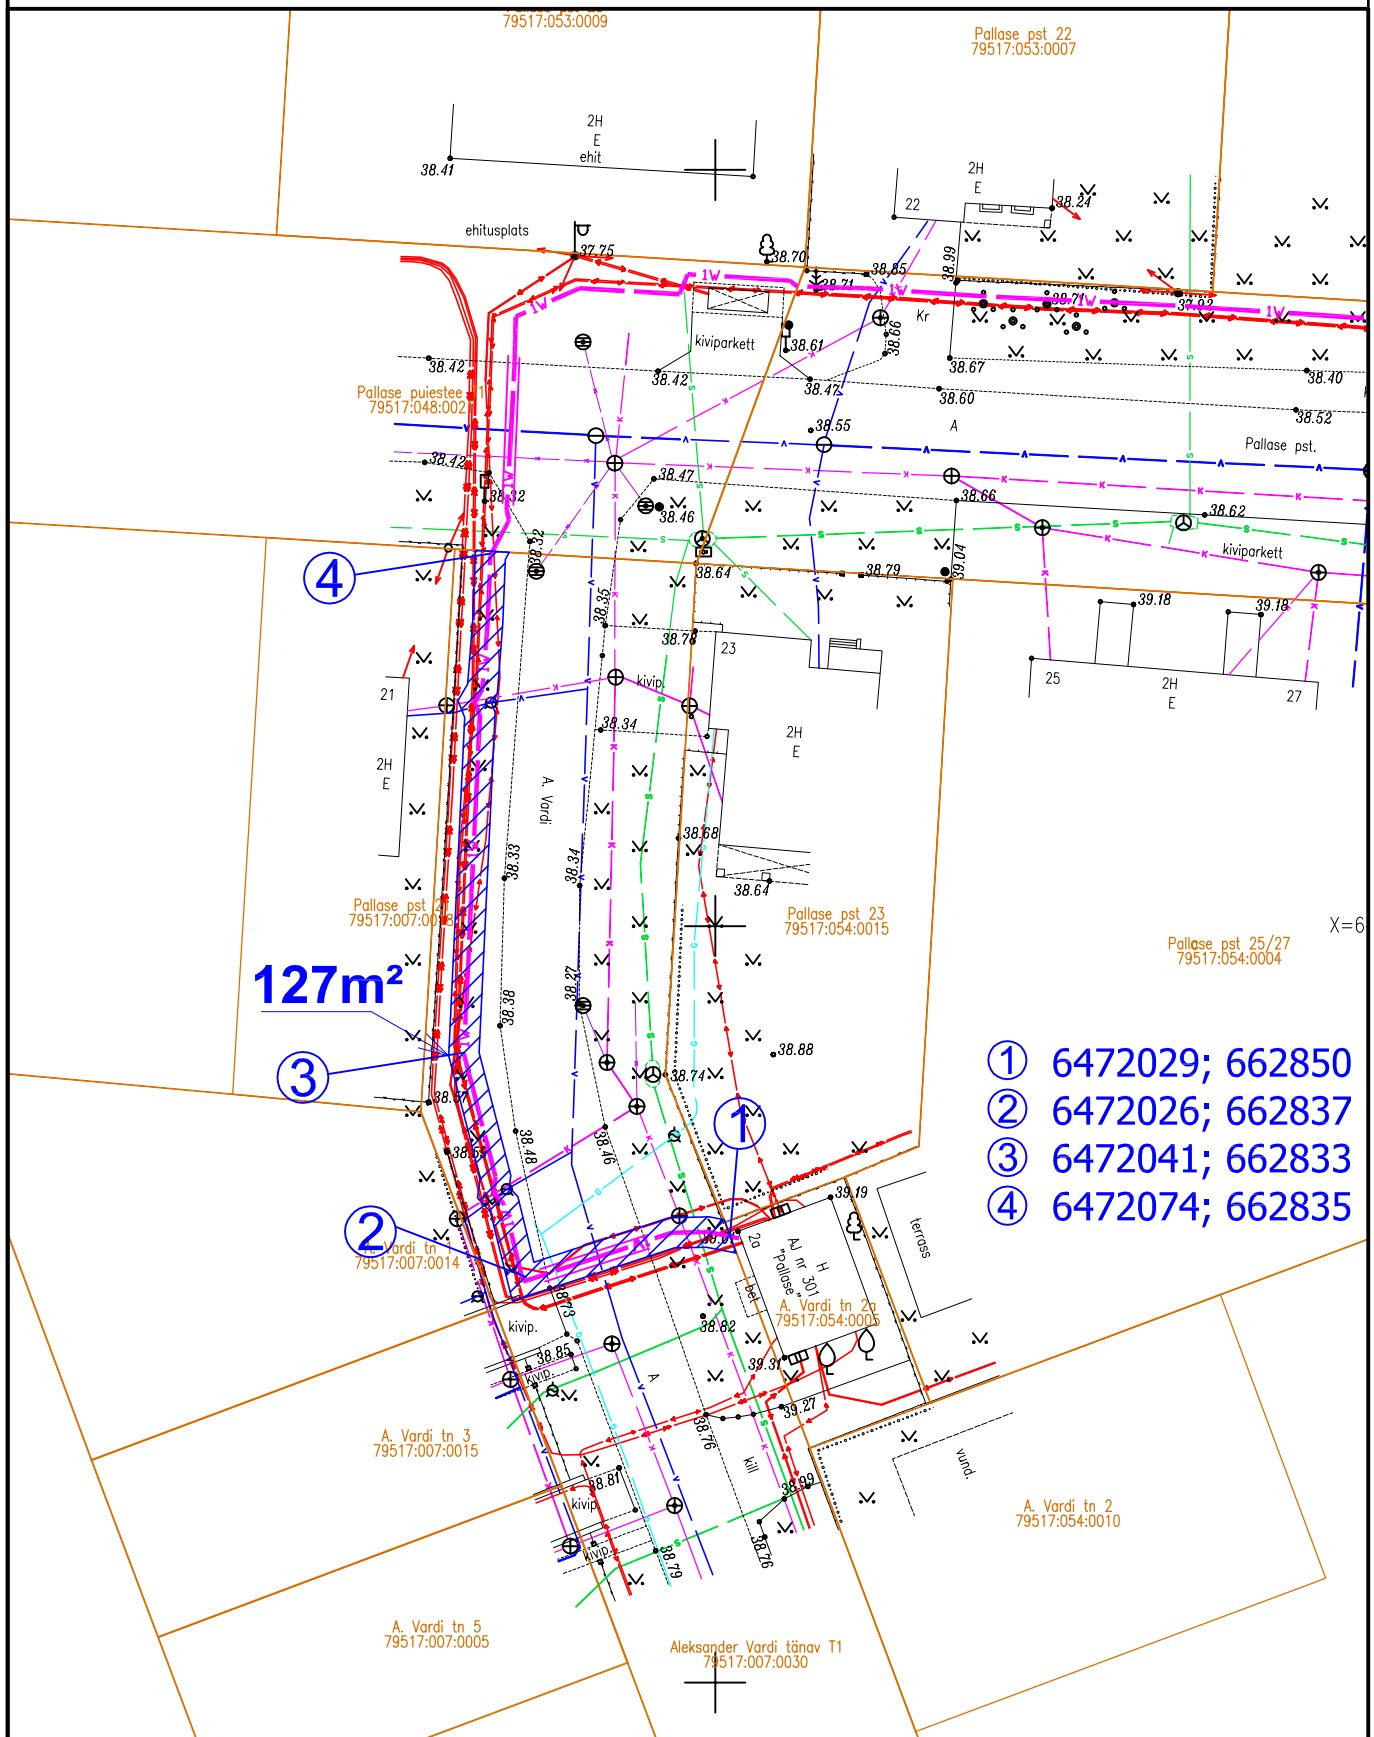

# Kasutusõigusega koormatava maa-ala asendiplaan Tartu linnas

127m<sup>2</sup>

- ① 6472029; 662850
- ② 6472026; 662837
- ③ 6472041; 662833
- ④ 6472074; 662835

Tingmärgid

1:500

- 1W— projekteeritud 0,4 kV maakaabelliin
- katastripiir
- kasutusõigusega koormatud maa-ala