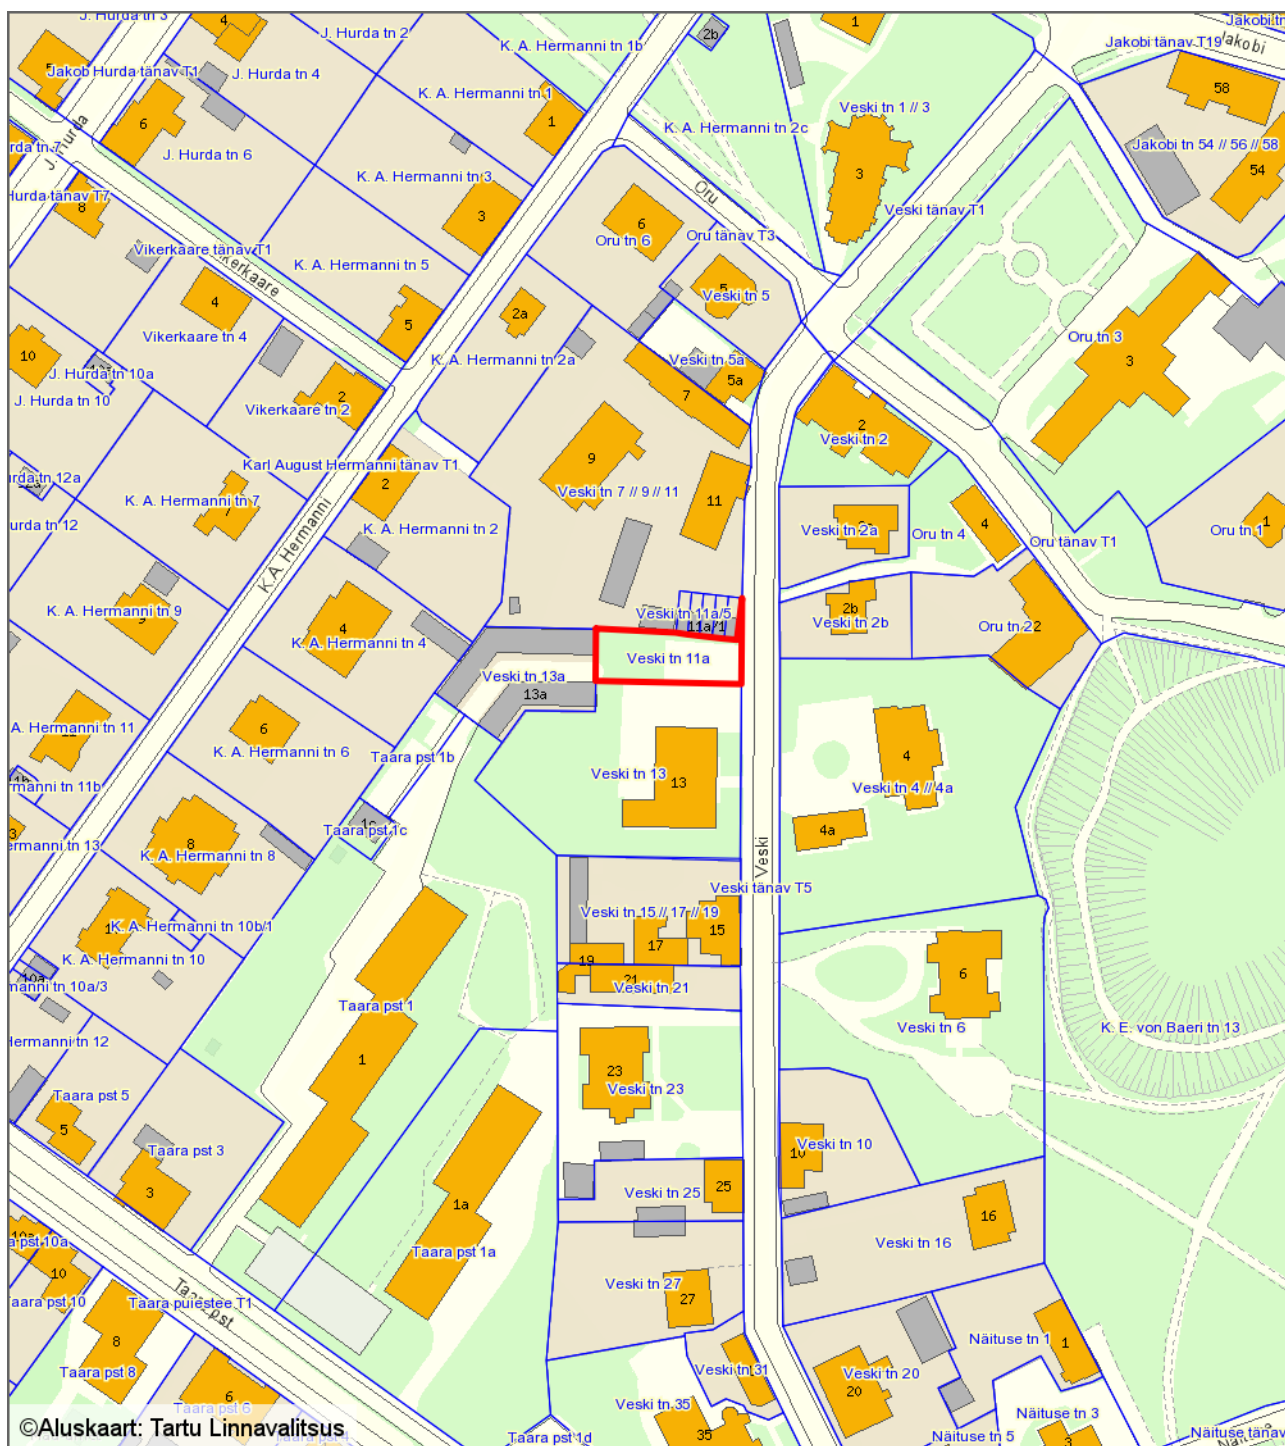

Veski tn 11a

1 : 2000

— - krundi piir

507 m² - pindala

Koostas: **Riina Jaani**

Kuupäev: **20.10.2016**