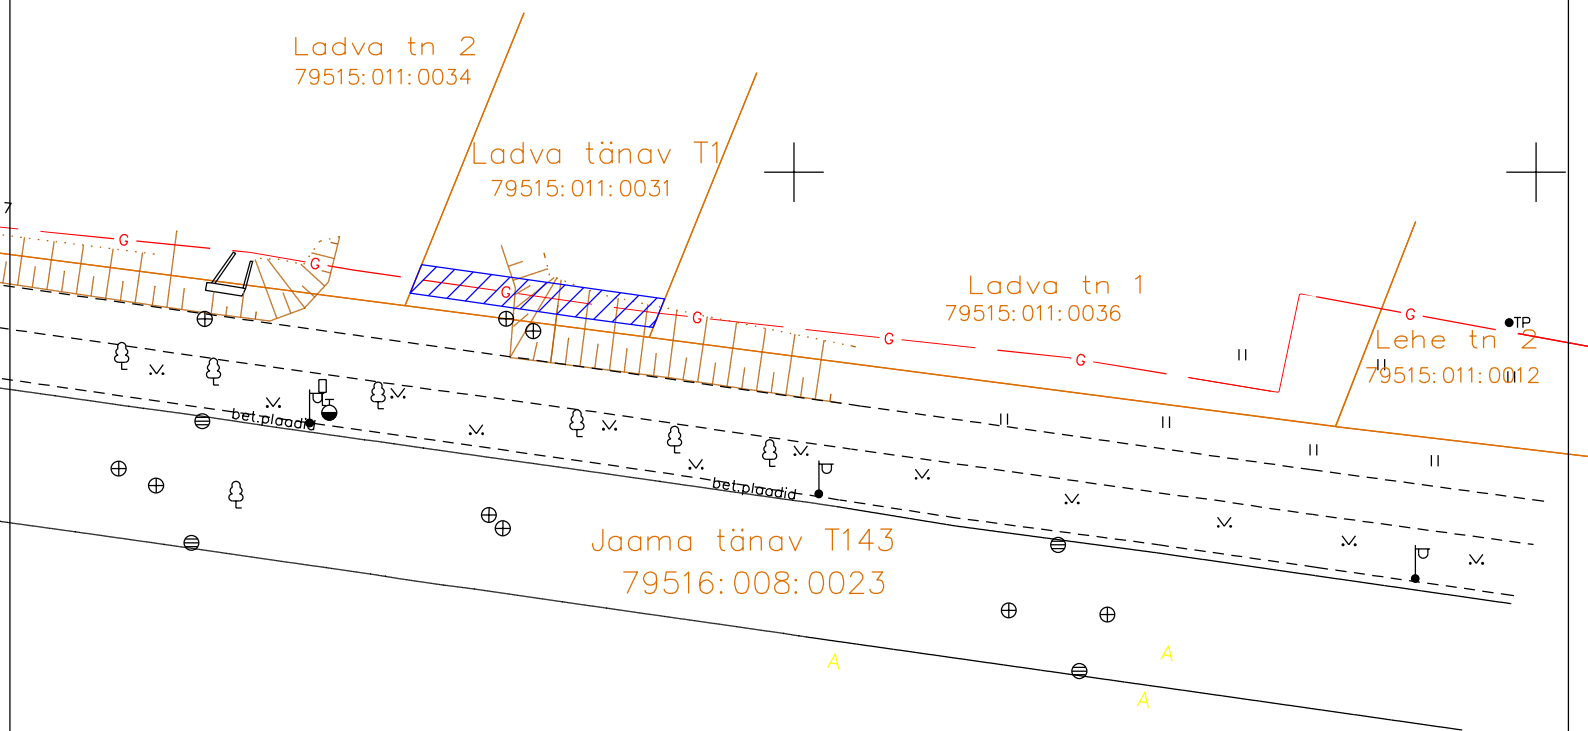

ISIKLIKU KASUTUSÕIGUSEGA KOORMATAVA ALA SKEEM
Ladva tänav T1 (79515:011:0031)
M 1:500

X= 6474500
Y= 661300

Gaasitoru isikliku kasutusõiguse maa-ala

33 m²

Isikliku kasutusõiguse maa-ala pindala

Koostas: Andrus Mulla