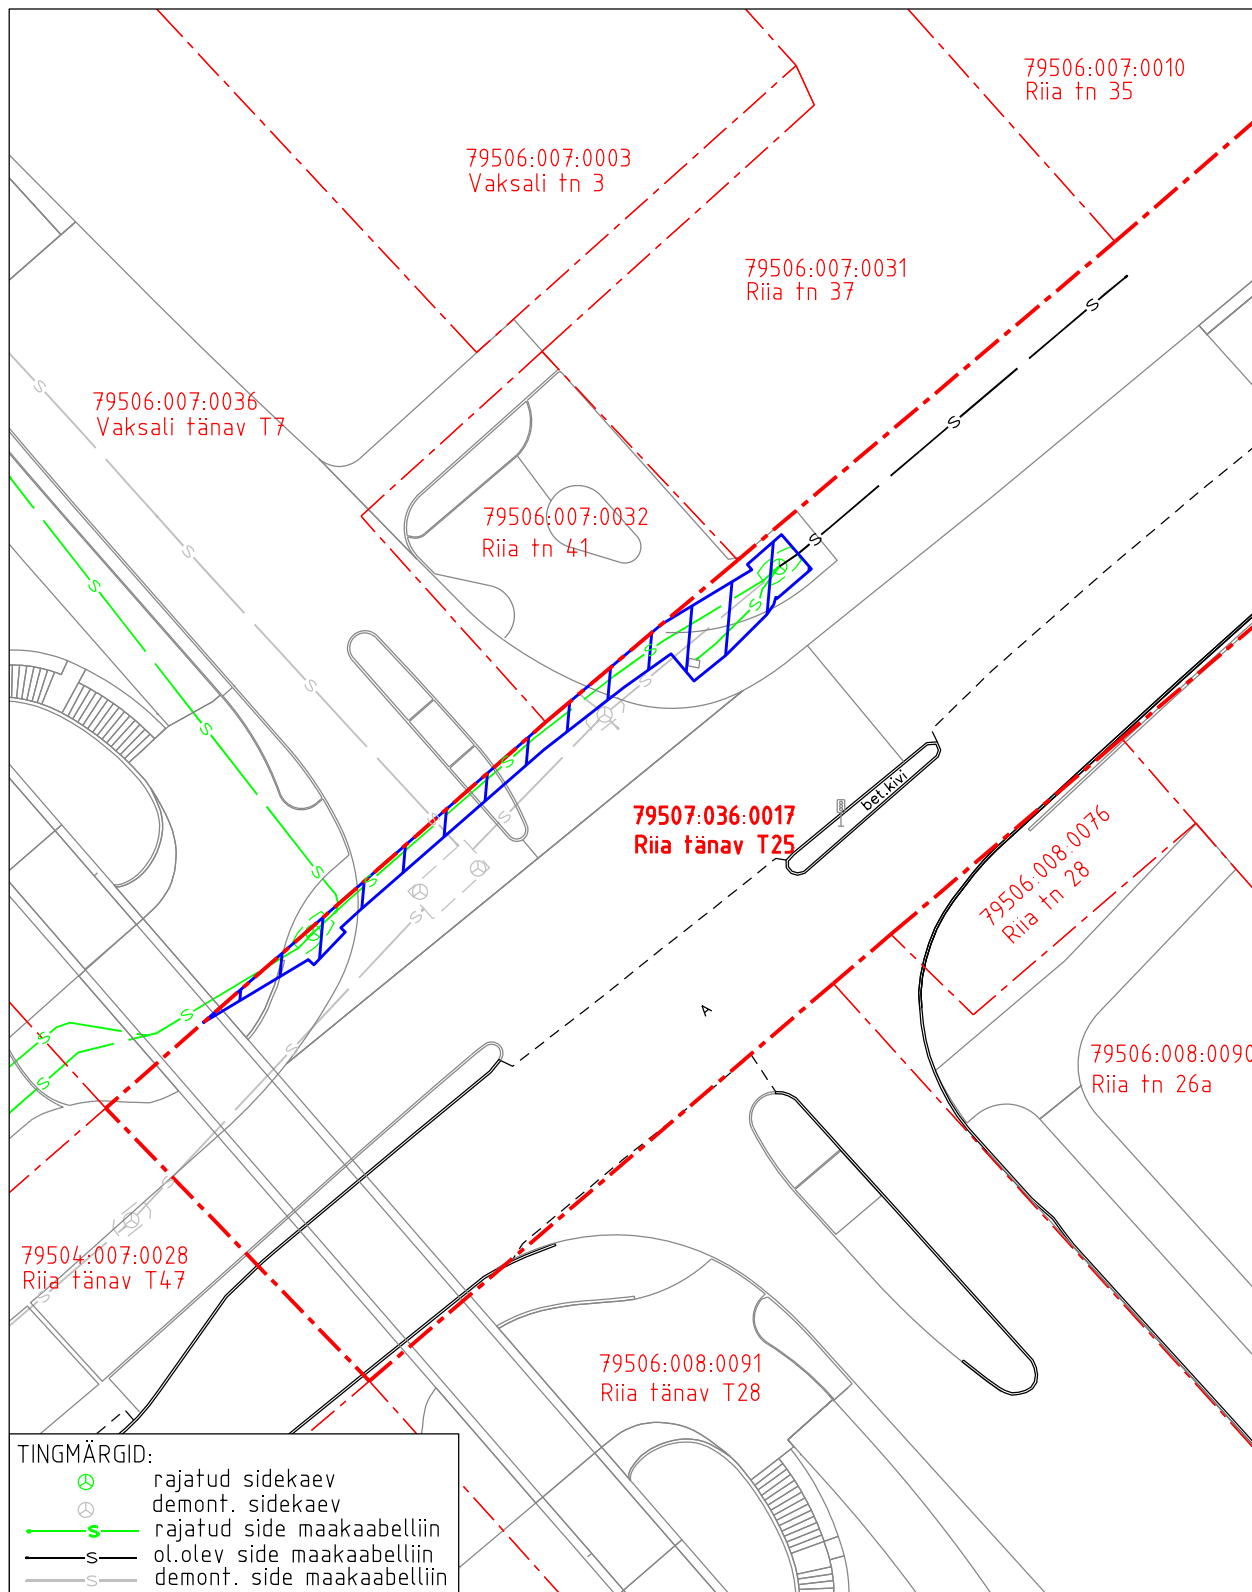

Koormatava ala asendiplaan

Kinnistu nimi: Riia tänav T25

Katastritunnus: 79507:036:0017

Asukoht: Tartu linn, Tartu linn, Tartu maakond

Geopartner OÜ töö nr GE020-2160

Sidekanalisatsiooni teostusmöödistus

TINGMÄRGID:

	rajatud sidekaev
	demont. sidekaev
	rajatud side maakaabelliin
	ol.olev side maakaabelliin
	demont. side maakaabelliin

- Koormatava ala pindala ligikaudu 87 m²
- Koormatava katastriüksuse piir
- Katastriüksuste piirid

Plaan
M 1:500

Koostaja:
OÜ Kirjanurk