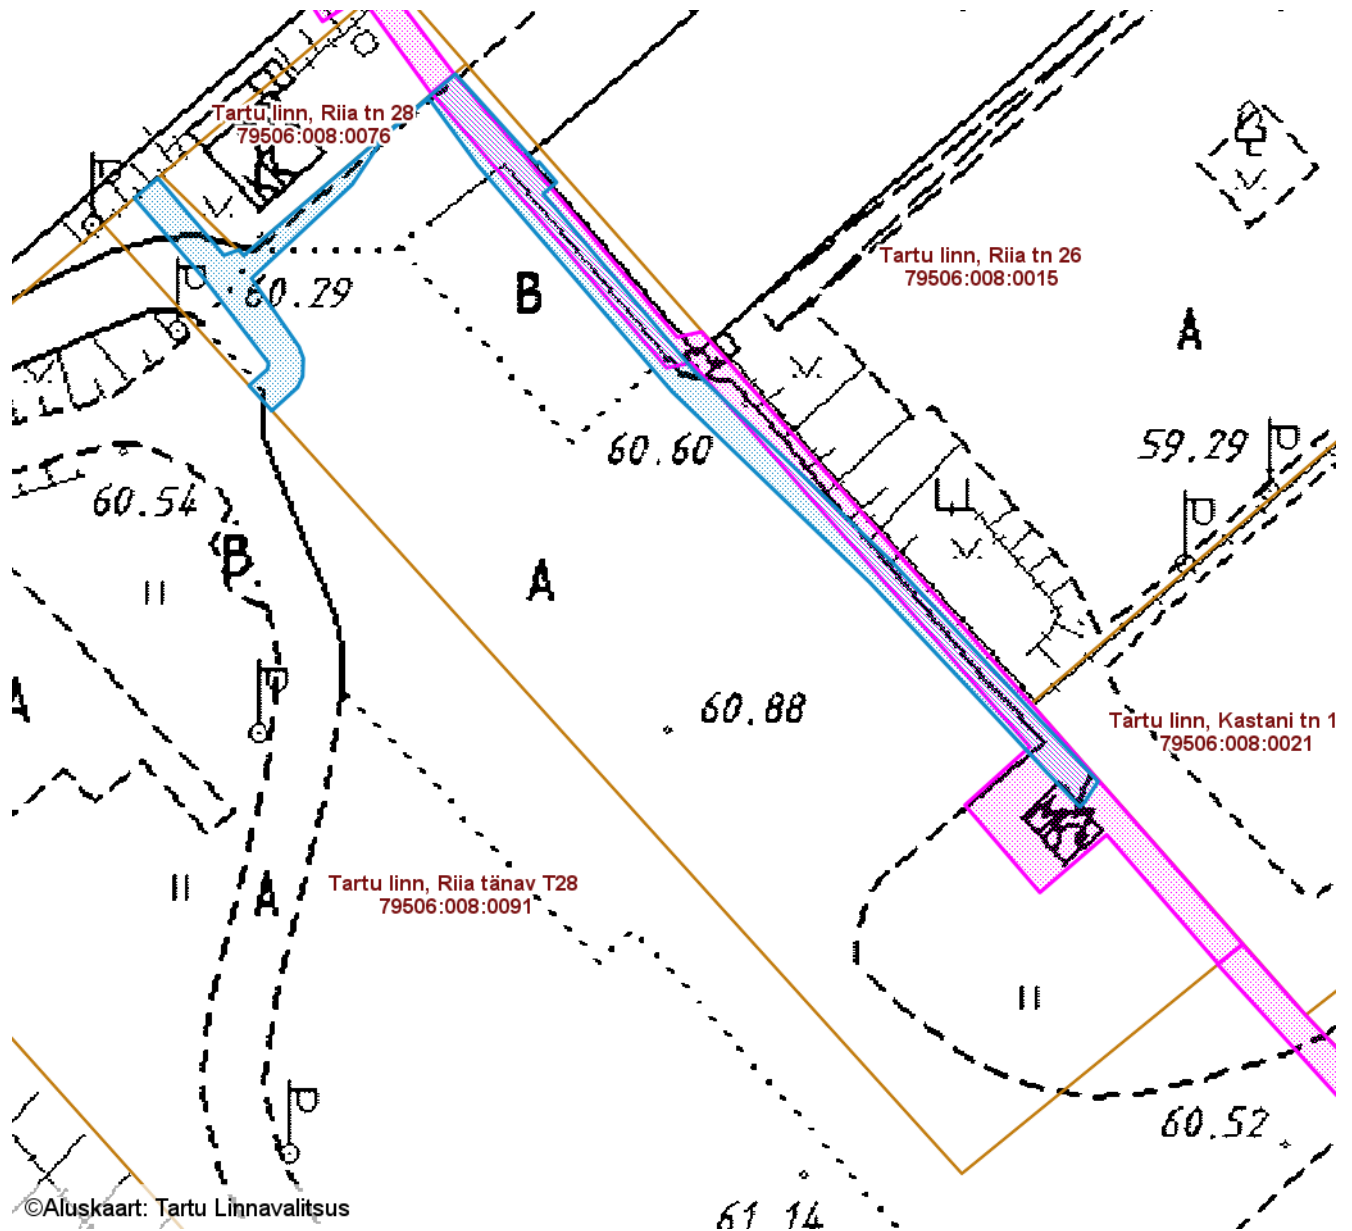

# SUNDVALDUSE ALA ASENDIPLAAN

Tartu maakond, Tartu linn, Tartu linn, Riia tn 26a (79506:008:0090)

M 1 : 500

— Sundvalduse ala pindala  
ligikaudu 190 m<sup>2</sup>  
(24 kV ja 0,4 kV maakaablid)

— Olemasolevad piirangud ja  
isiklikud kasutusõigused

Koostas: **Sandra Simson**

## Sundvalduse ala koordinaadid

Nr	X	Y
1	6473161.87	658752.81
2	6473163.40	658754.51
3	6473164.13	658754.84
4	6473165.32	658754.89
5	6473166.07	658754.61
6	6473166.40	658754.39
7	6473170.61	658751.47
8	6473176.81	658758.12
9	6473180.04	658760.28
10	6473182.43	658763.07
11	6473182.30	658763.35
12	6473178.07	658766.43
13	6473163.14	658779.25
14	6473150.52	658792.32
15	6473140.33	658801.85
16	6473138.01	658803.98
17	6473135.69	658806.21
18	6473136.01	658806.54
19	6473137.36	658807.41
20	6473138.93	658805.95
21	6473141.48	658803.51
22	6473151.93	658793.75
23	6473164.51	658780.71
24	6473176.20	658770.75
25	6473176.96	658771.63
26	6473178.30	658770.47
27	6473178.24	658770.27
28	6473184.11	658764.94
29	6473172.12	658750.95
30	6473172.49	658750.65
31	6473172.13	658749.64
32	6473177.23	658745.27
33	6473175.91	658743.73
34	6473170.58	658748.34
35	6473165.02	658752.59
36	6473164.61	658752.53
37	6473163.52	658751.31