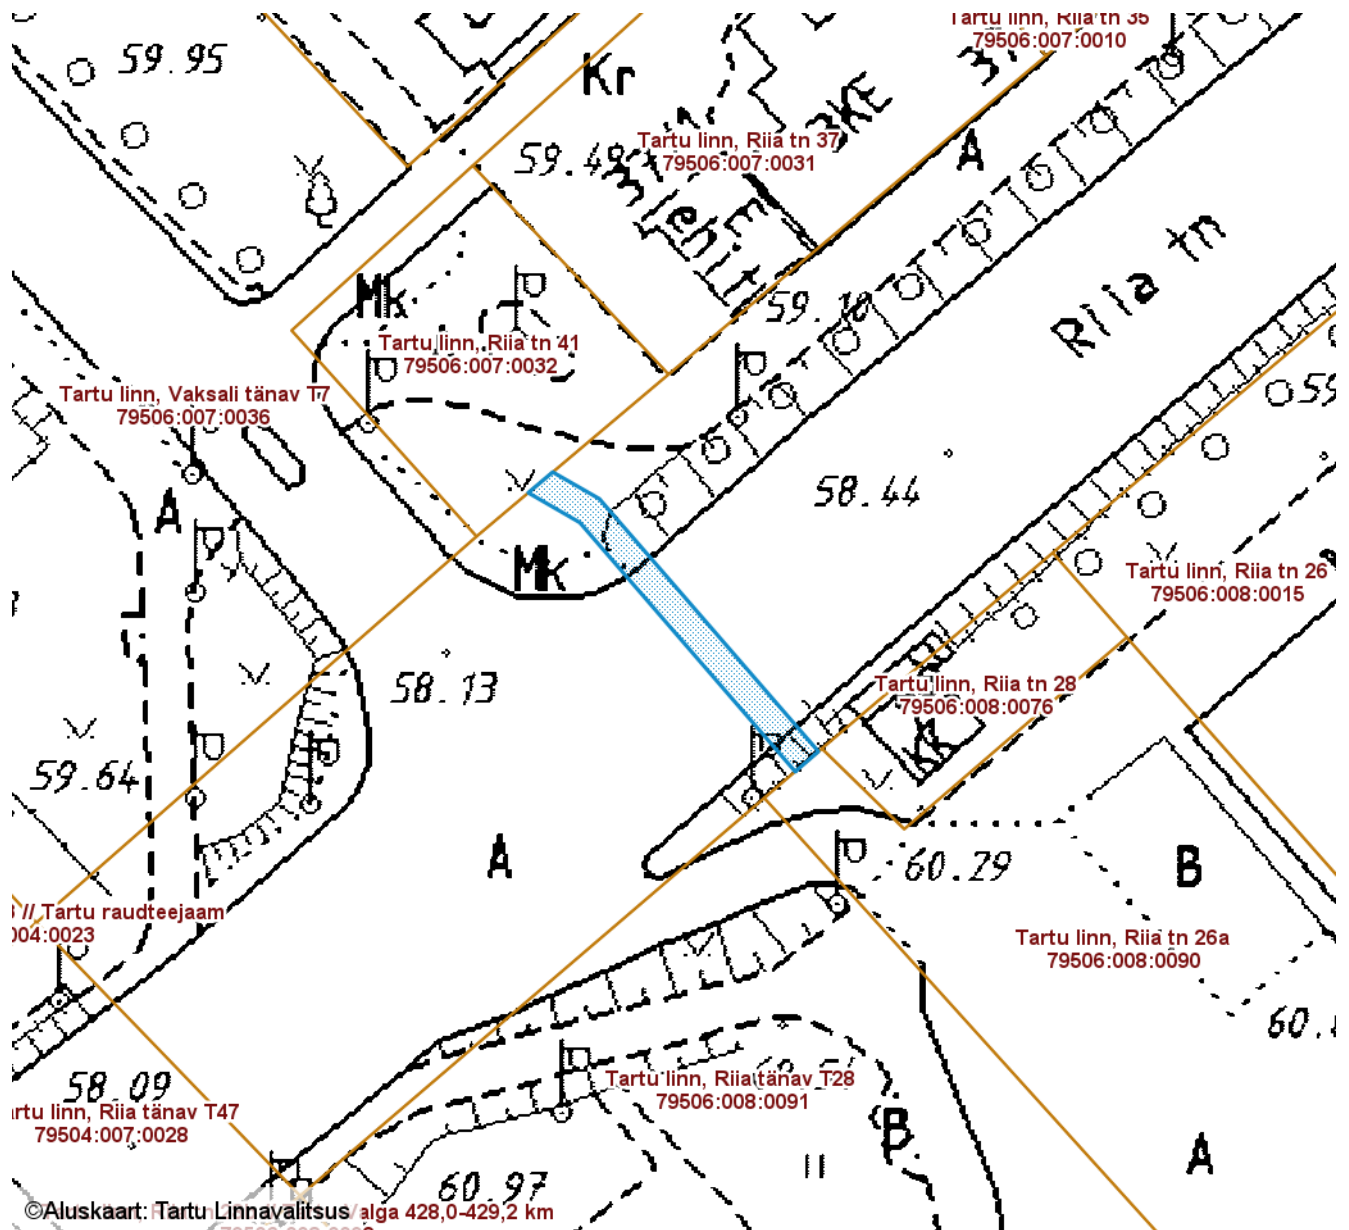

SUNDVALDUSE ALA ASENDIPLAAN

Tartu maakond, Tartu linn, Tartu linn, Riia tänav T25 (79507:036:0017)

M 1 : 500

— Sundvalduse ala pindala
ligikaudu 52 m²
(24 kV maakaabel)

Sundvalduse ala koordinaadid

Nr	X	Y
1	6473175.91	658743.73
2	6473192.37	658729.50
3	6473194.34	658726.09
4	6473195.70	658727.71
5	6473193.94	658730.78
6	6473177.24	658745.26