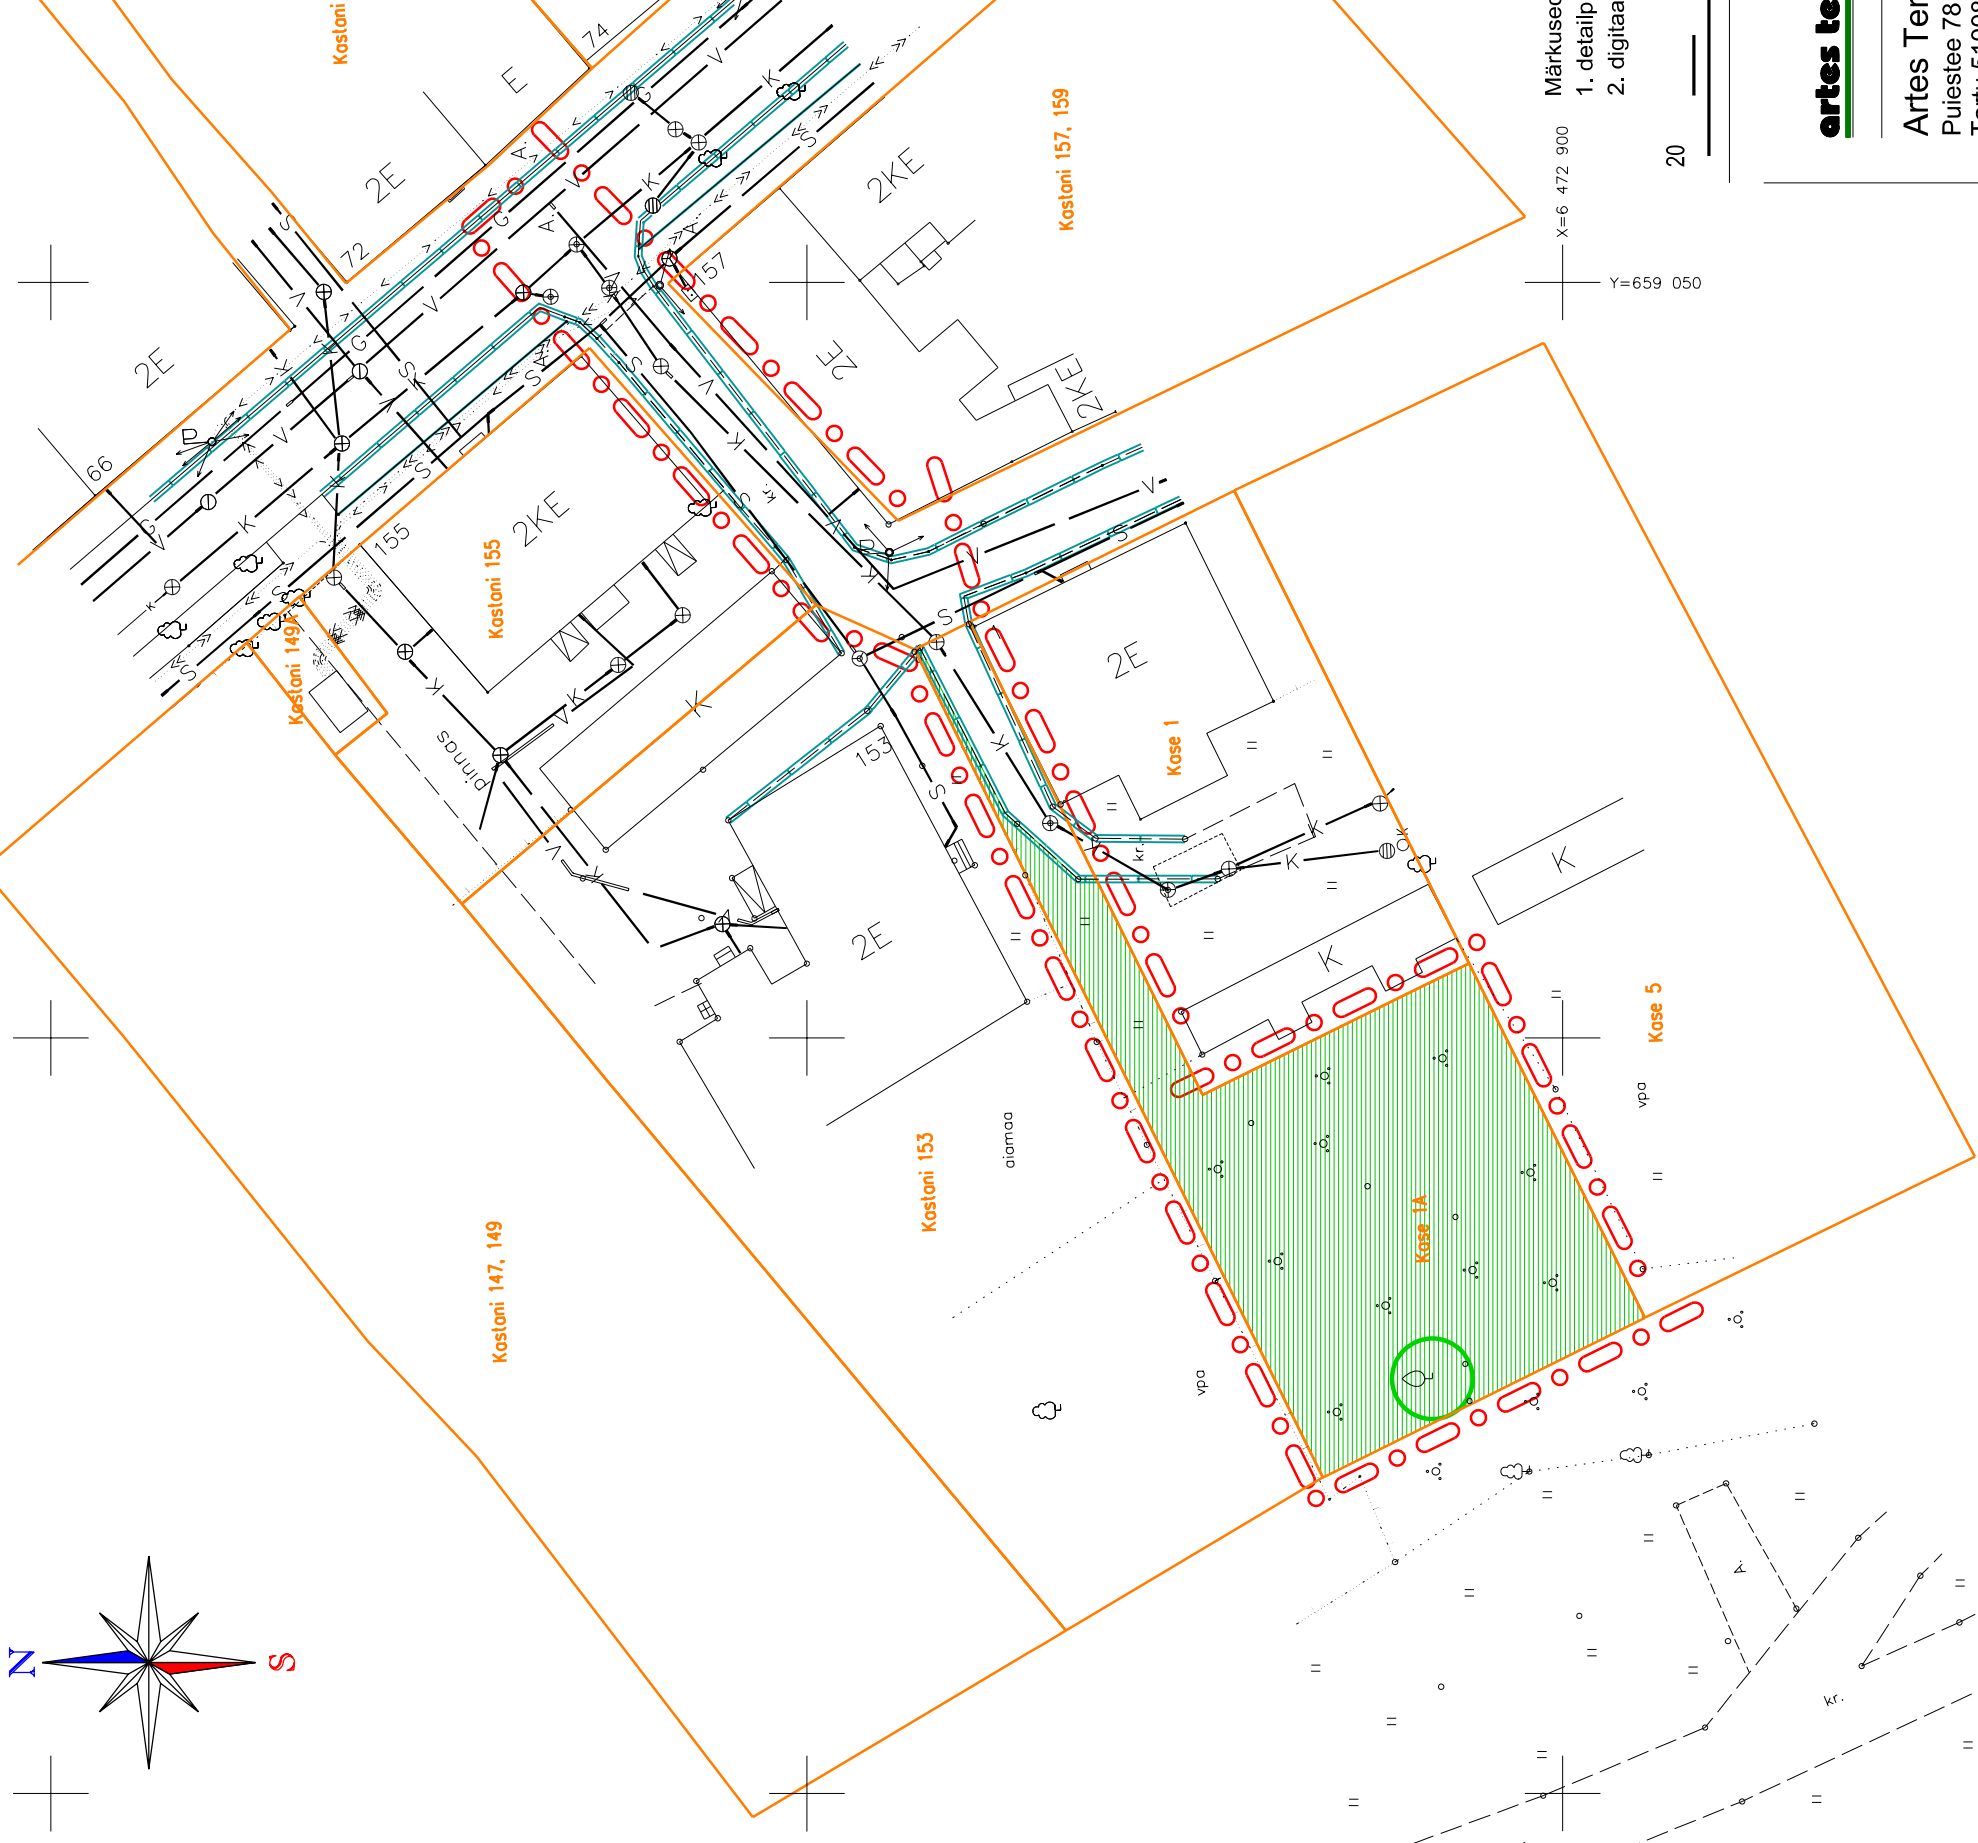

TINGMÄRGID:

-  planeeringuala piir
-  olemasolev krundipiir
-  olemasolev haljasala
-  olemasolevate teede piirjooned
-  olemasolev kõrghaljastus

KRUNDI OLEMASOLEV EHTUSÕIGUS:

krundi aadress: Kase tn 1A
 sihtotstarve: 100% EE
 pindala: 763 m²
 hoonete arv: 0

Märkused:

1. detailplaneeringu jooniste juurde kuulub detailplaneeringu seletuskiri;
2. digitaalse alusplaani mõõtkavas 1:500 mõõdistas OÜ Avek Maa 15.08.2007, töö nr AM - 541/07.

Planeerija:

Töö nimetus:

Edgar Kaare

**Kase tn 1A krundi
 detailplaneeringu eskiislahendus**

Artes Terrae OÜ

Puistee 78
 Tartu 51008
 www.artes.ee

Objekti asukoht:

koordi nimetus:

Tartu linn

Töö nr: 77DP07
 Kuupäev: 17.01.11
 Mõõt: 1:500
 Joonise nr: 1

Olemasolev olukord