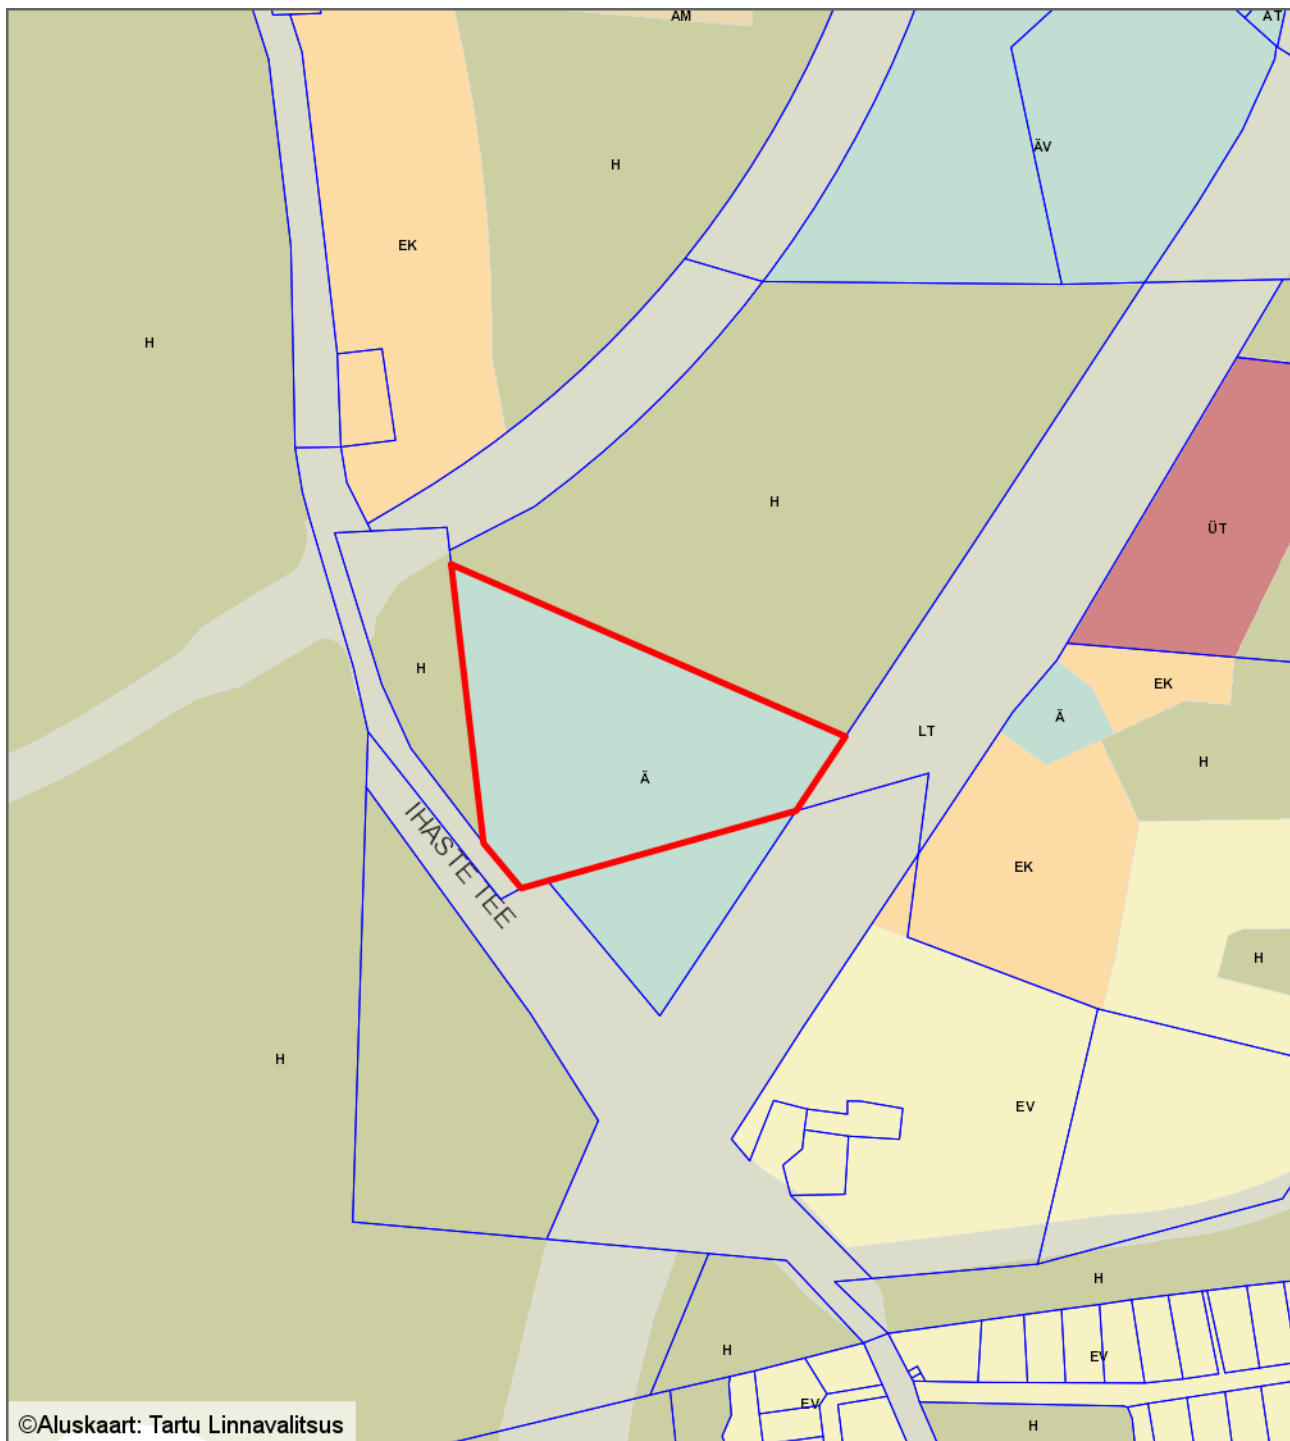

Väljavõte ÜP-st
Tartu linn, Ihaste tee 12b
1 : 5000

— - krundi piir
30860 m² - pindala

Koostas: **Jelena Lindmäe**
Kuupäev: **17.05.2018**