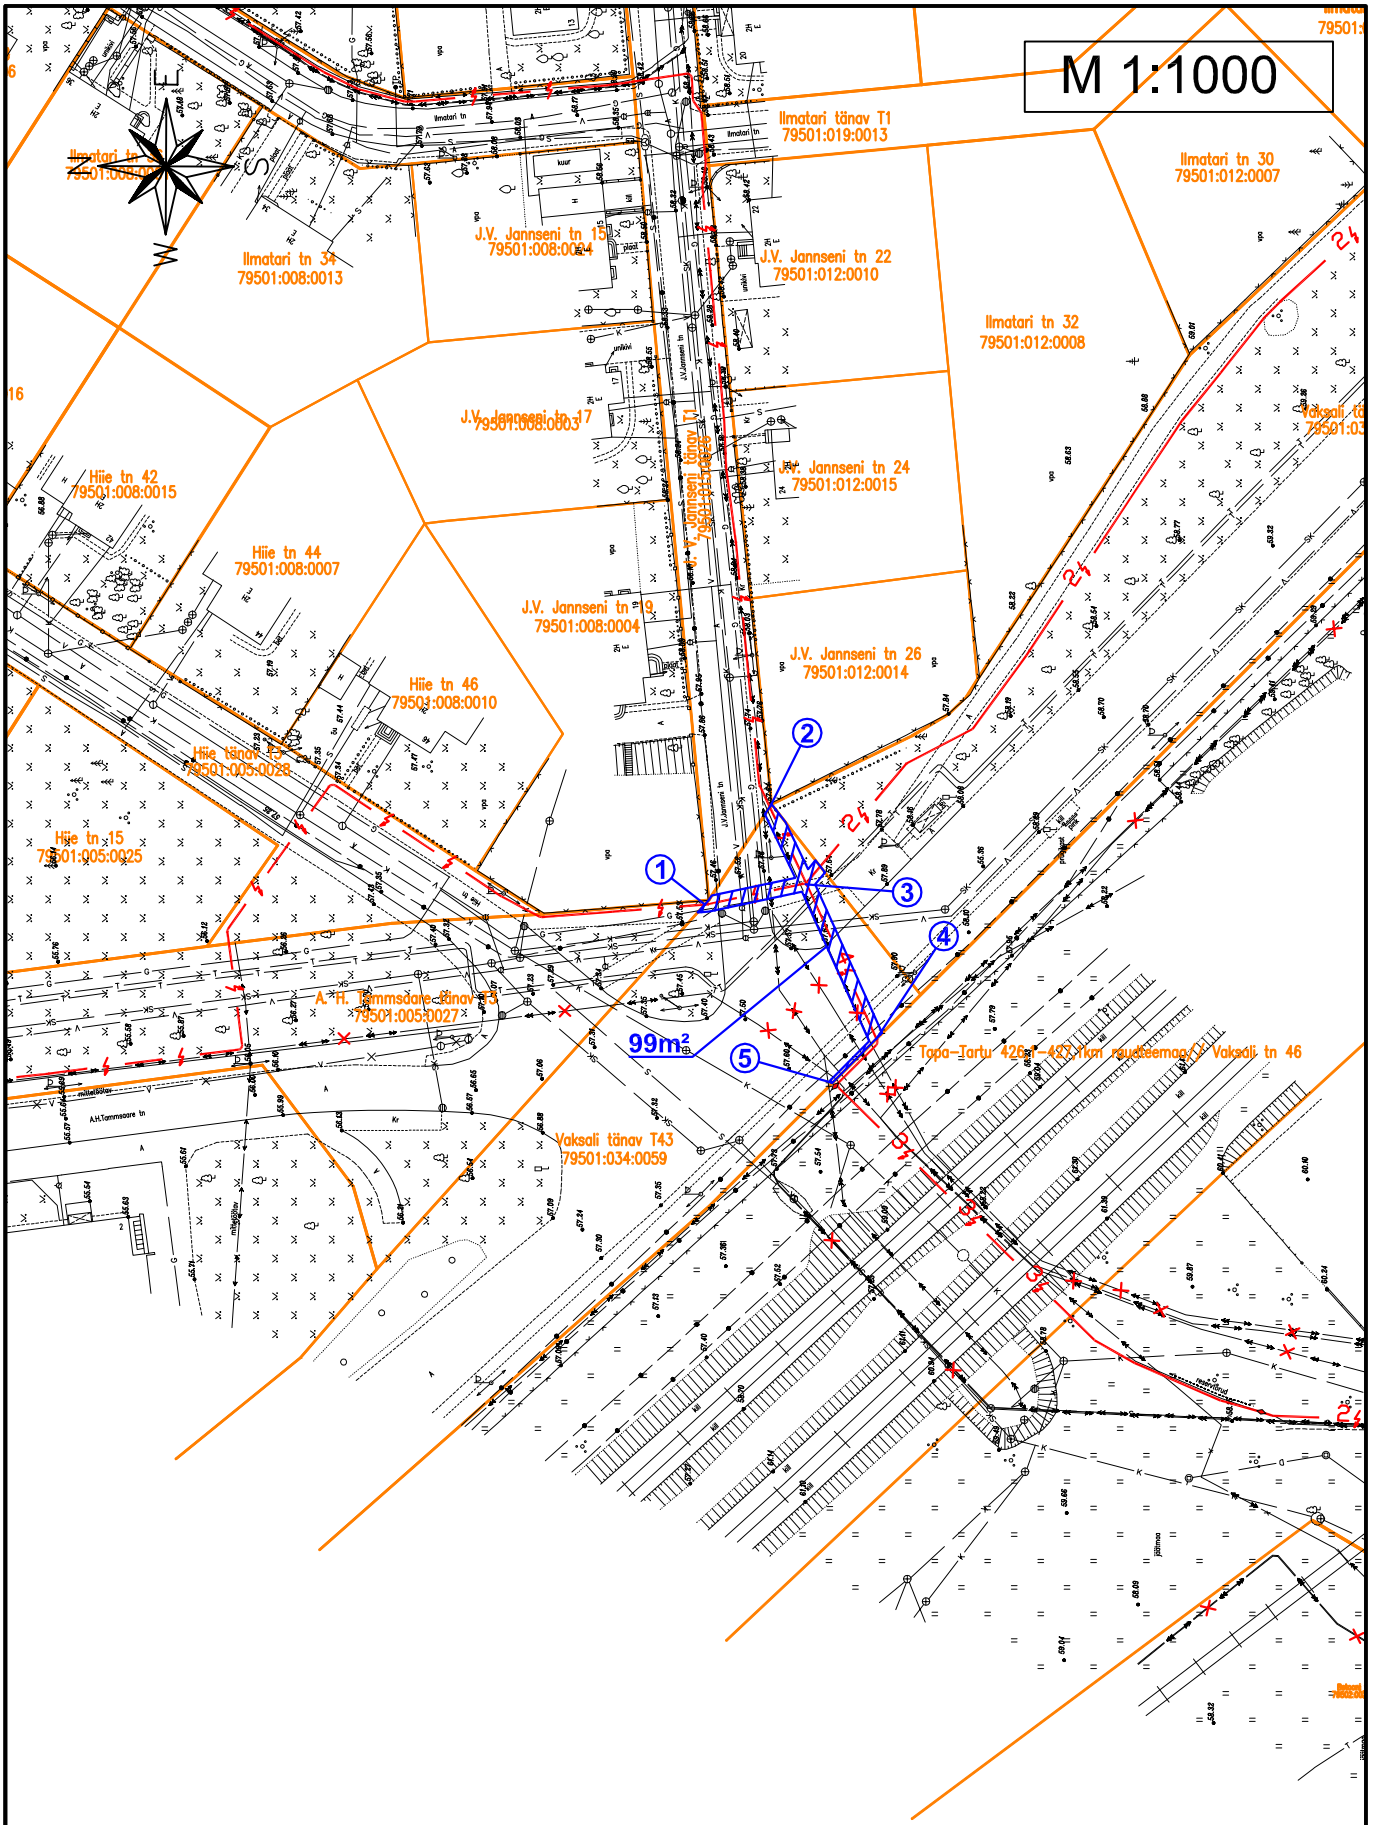

M 1:1000

TINGMÄRGID

- 10kV maakaabel
- Kinnistupiir
- Kasutusõiguse ala

- ① 657614; 6474393
- ② 657627; 6474384
- ③ 657616; 6474380
- ④ 657596; 6474370
- ⑤ 657590; 6474376