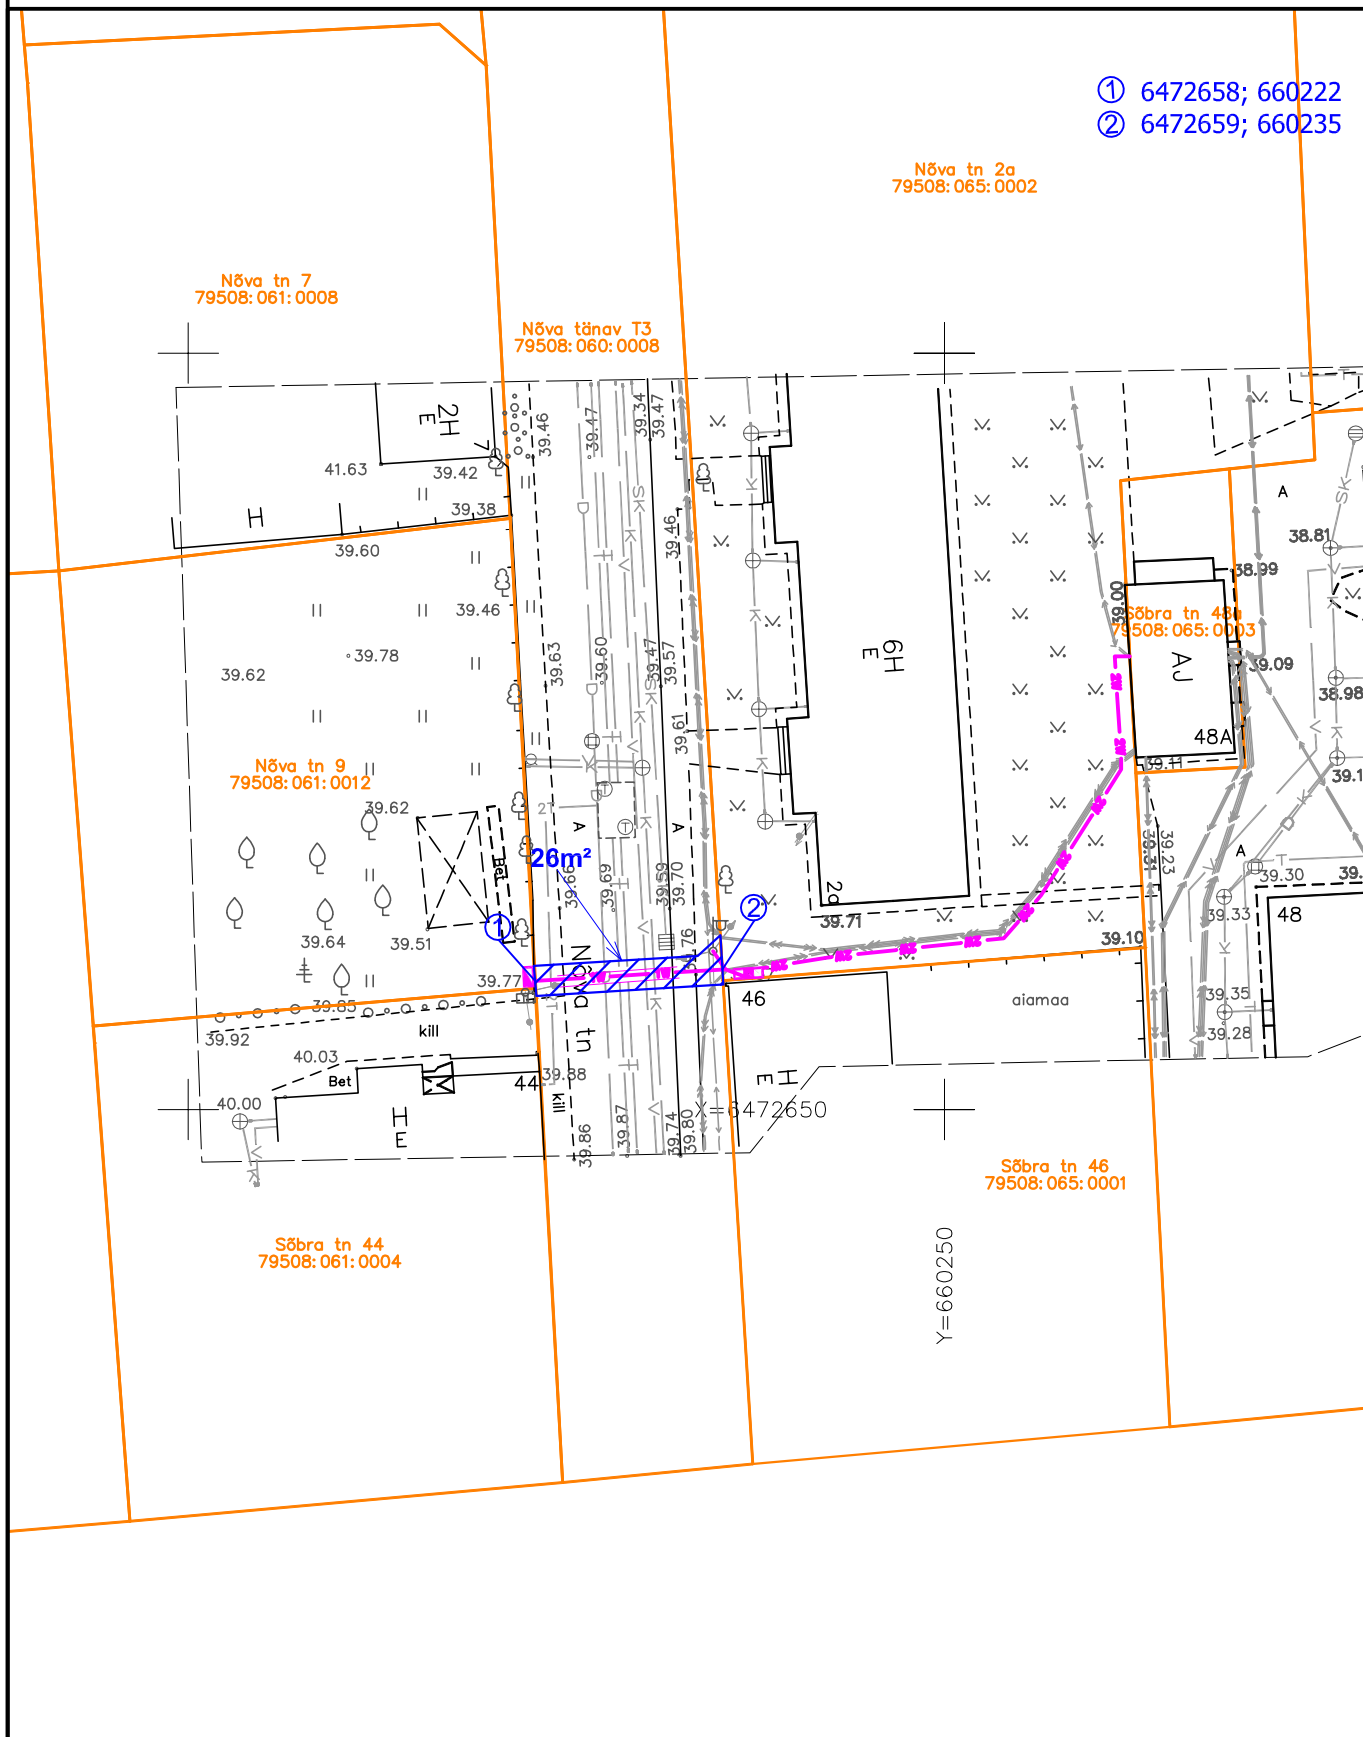

# Kasutusõigusega koormatava maa-ala asendiplaan Tartu linn Nõva tänav T3

- ① 6472658; 660222
- ② 6472659; 660235

Tingmärgid

1:500

- 1W— projekteeritud 0,4 kV maakaabelliin
- projekteeritud liitumiskilp
- projekteeritud jaotuskilp
- katastripiir

kasutusõigusega koormatud maa-ala