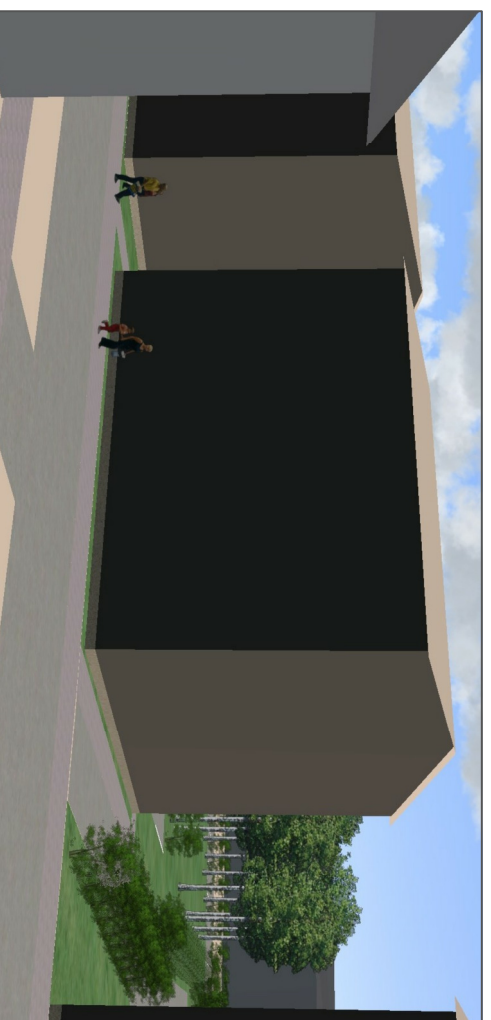

VAADE PIKK TÄNAVA POOLT ÜLALT

VAADE PLANEERINGUALALE KAUBAHOOVI POOLT

VAADE PLANEERINGUALALE LASTEAIA POOLT

ÜLALT...

...JA TÄNAVAPINNALT

VAADE PLANEERINGUALALE KOOLIMAJA POOLT

VAADE PLANEERITUD HOOVIALALE PLANEERITUD  
HOONETE VAHEL T KIVI TÄNAVALLT

 <b>VALLIKRAAVI KINNISVARA</b>		<b>Töö nimetus:</b> KIVI TN 55, KIVI TN 55a, KIVI TN 57 KRUNTIDE JA LÄHIPILKONNA DETAILPLANEERING	
Sõbra 54, Tartu, 50106 Tel: 7 413 288, 53484495, faks 7 413 201 reg.nr: 10051688 e-mail: triin@vallikraavi.ee		<b>Möötkava:</b> 1:500 <b>Töö nr:</b> DP-2/11 <b>Kuupäev:</b> 27.05.11 <b>Joonise nr:</b> 6	
<b>Objekti asukoht:</b> Tartu linn, Ülejõe linnaosa		<b>Joonise nimetus:</b> ILLUSTREERIV 3D JOONIS	
<b>Tellijä:</b> OÜ Masterstone		<b>Planeerija:</b> Triin Nurmssalu	