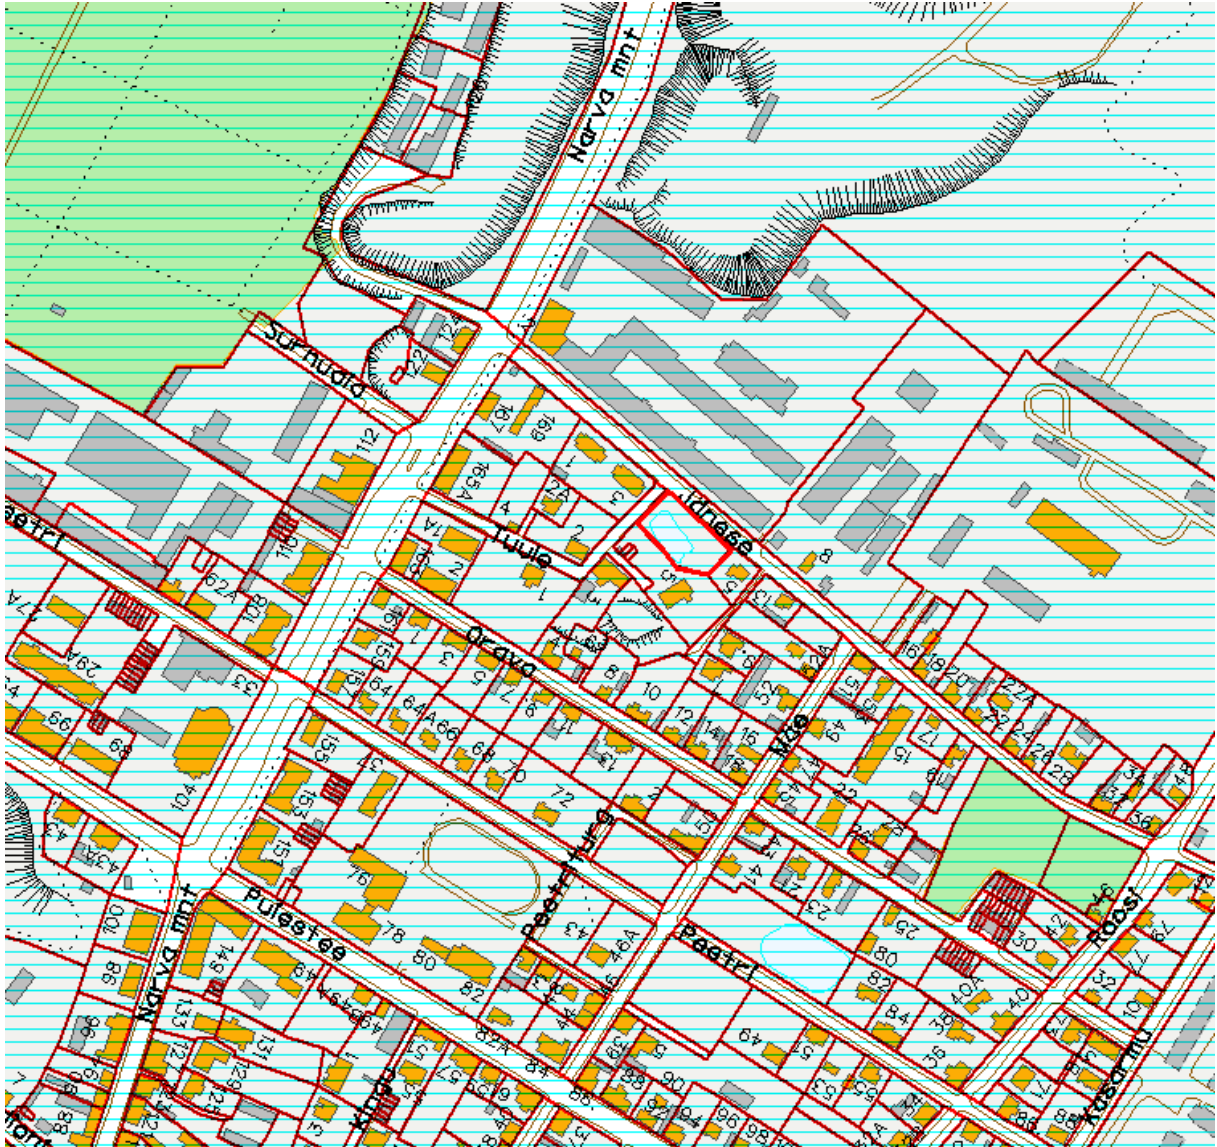

MUNITSIPAALOMANDISSE TAOTLETAVA MAA

Tuule tn 7
ASENDIPLAAN
M 1:5000

— munitsipaalomandisse taotletava maa-ala piir
Koostas: Kristiina Krasilnikova