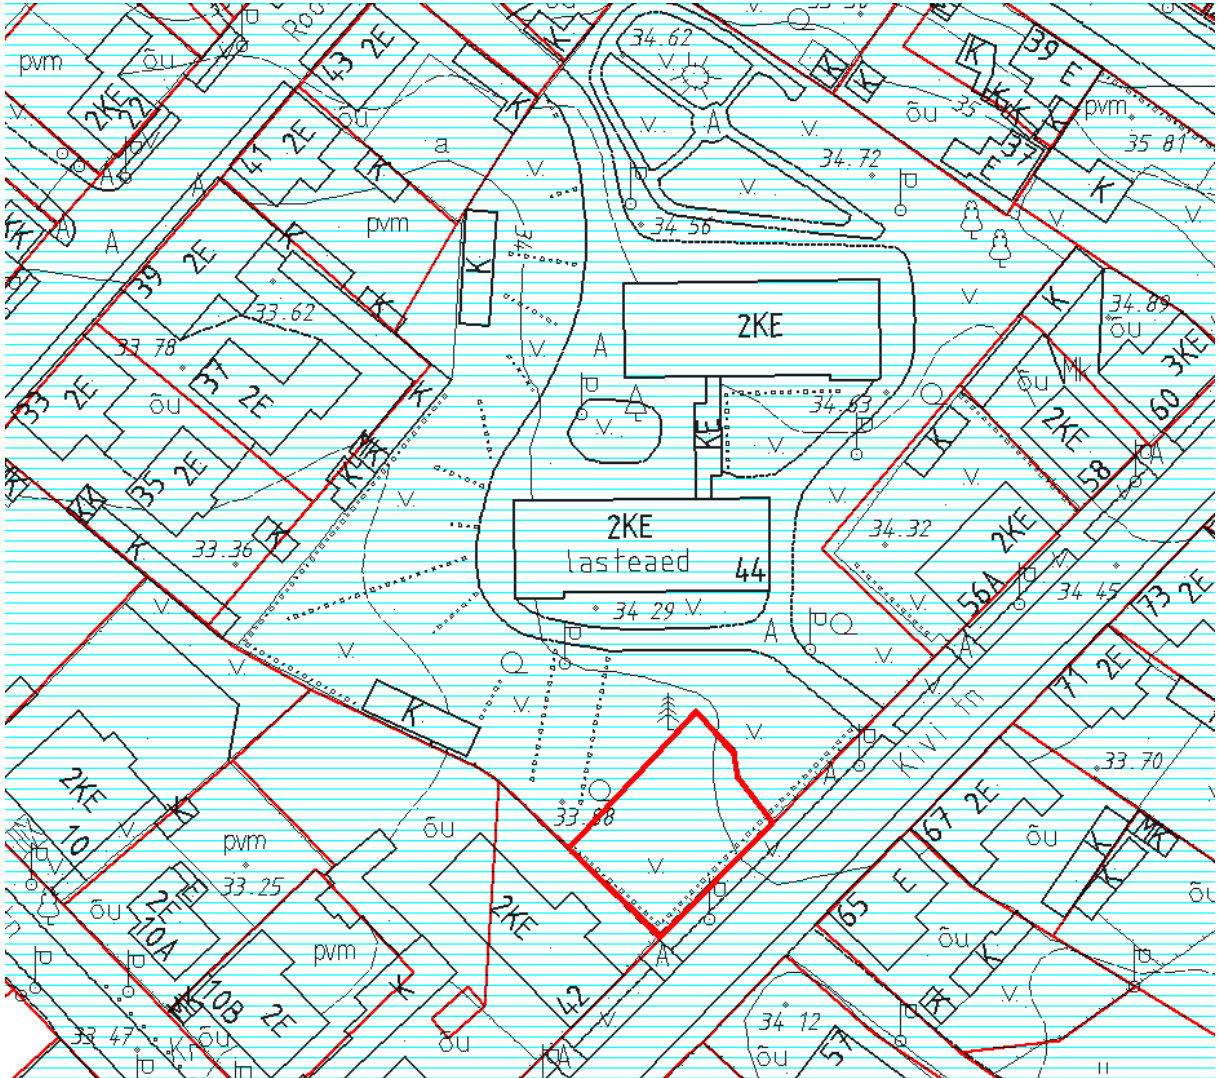

# MUNITSIPAALOMANDISSE TAOTLETAVA MAA

Kivi tn 46  
ASENDIPLAAN  
M 1:2000

— munitsipaalomandisse taotletava maa-ala piir  
Koostas: Kristiina Krasilnikova