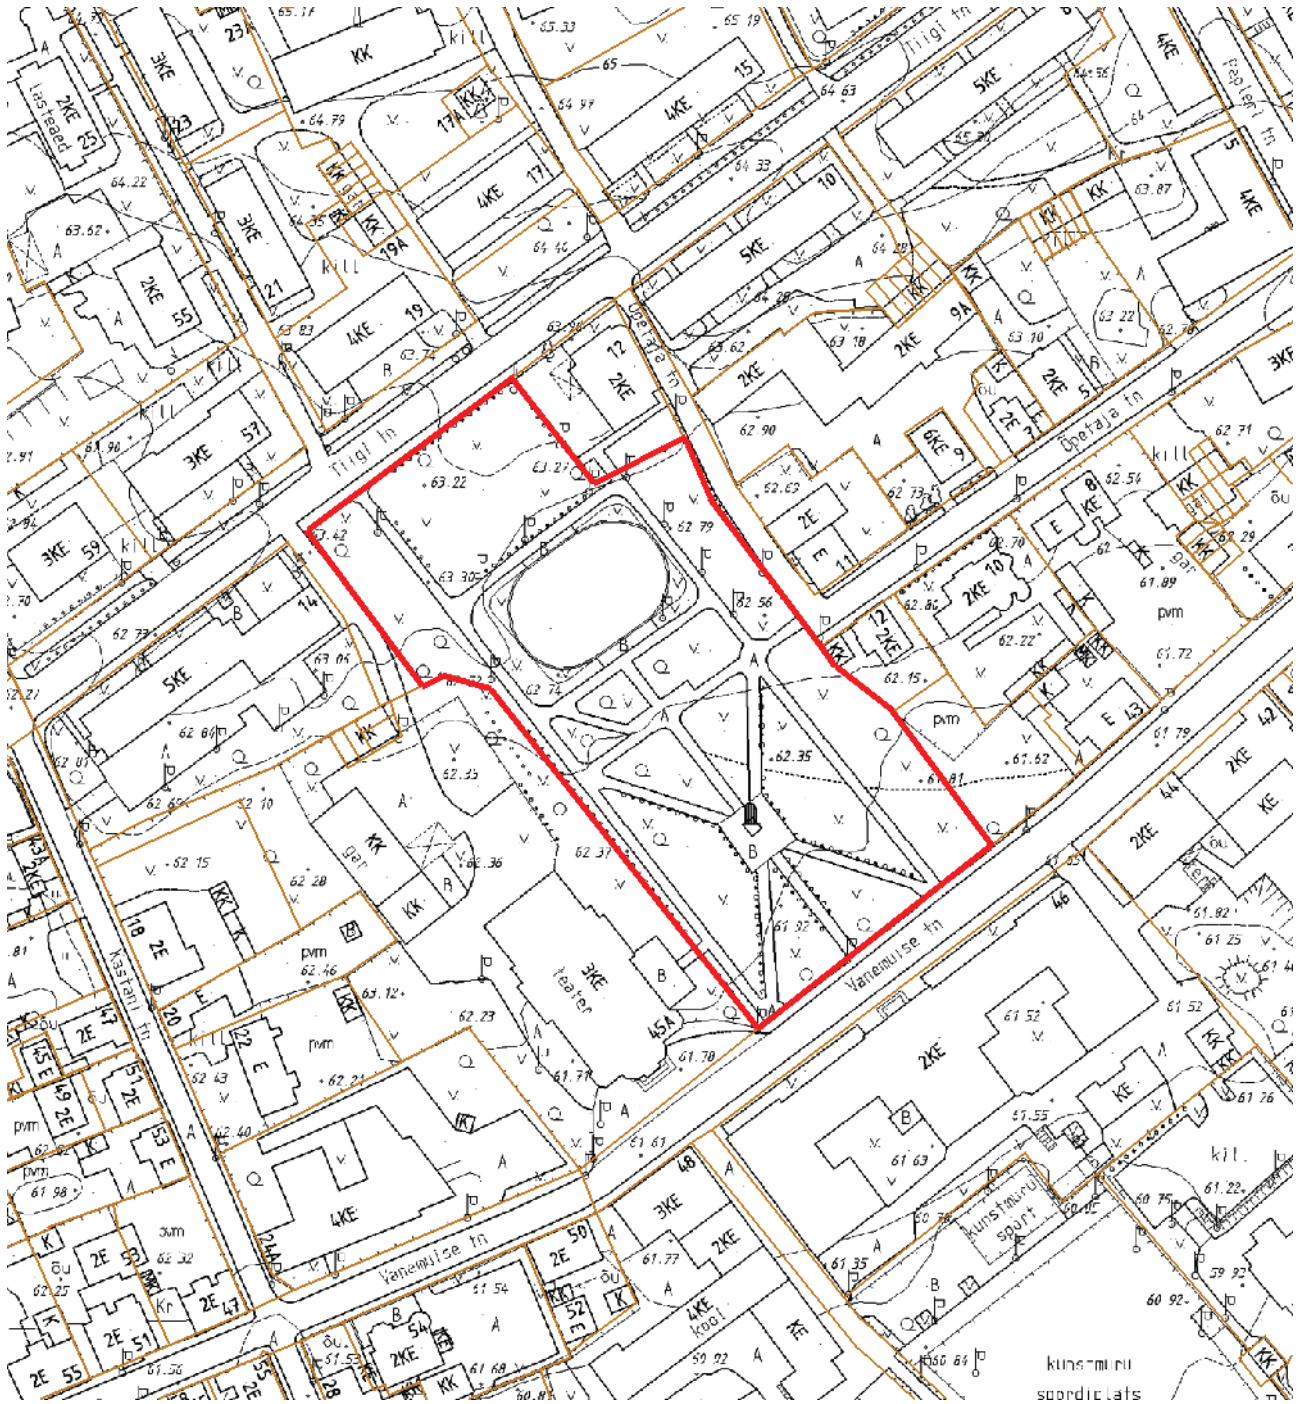

MUNITSIPAALOMANDISSE TAOTLETAVA MAA

ASENDIPLAAN

Vanemuise tn 45b

1 : 2000

— - maa-ala piir
13526 m² - pindala

Koostas: **Kristiina Krasilnikova**
Kuupäev: **17.10.2011**