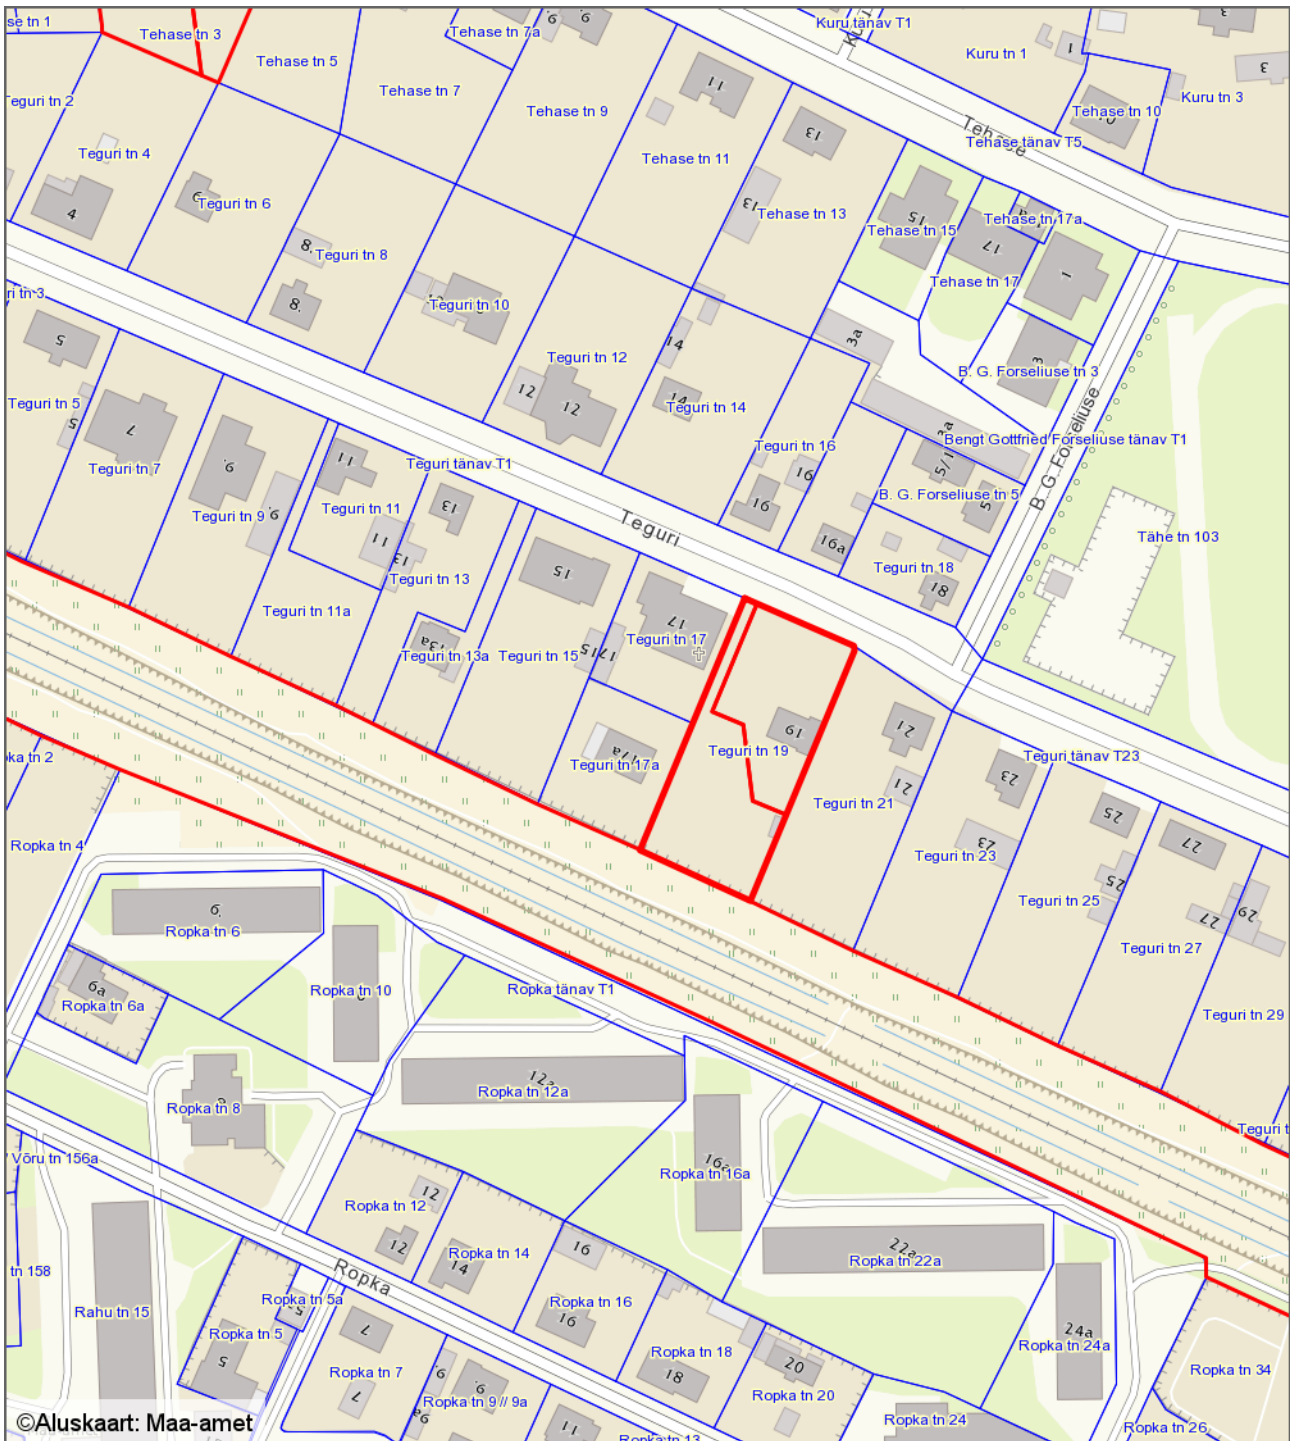

Asendiplaan
Tartu linn, Teguri tn 19
1 : 2000

— - krundi piir
2325 m² - pindala

Koostas: **Riina Jaani**
Kuupäev: **13.02.2018**