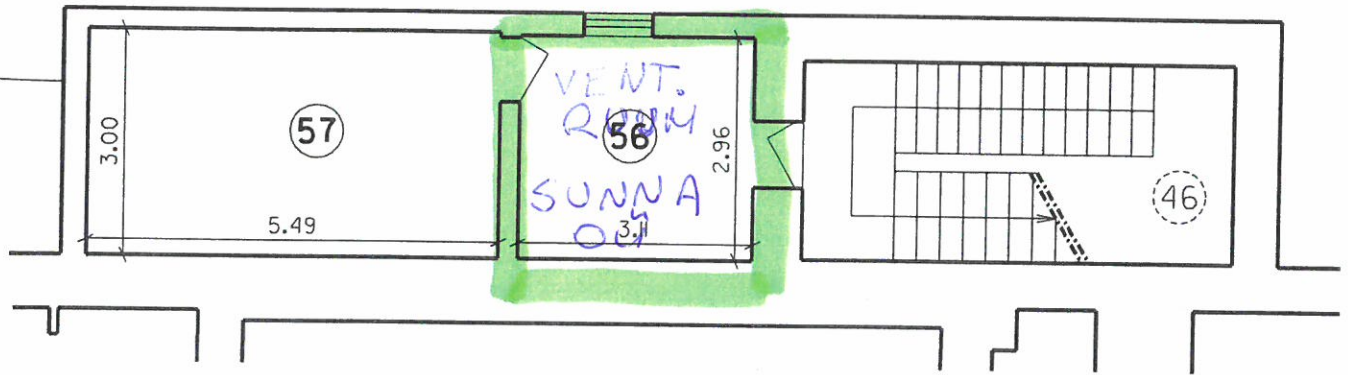

M 1:100	INVENTARISEERIMISPL
LEHT 3	ESIMENE KORRUS
Omanik	Tartu Linnavalitsus
Plaanistaja	Agnes Joala

JA

7A

JA

M 1:100	INVENTARISEERIMISPLAAN	TARTU	
LEHT 4	VAHEKORRUS	RAEKOJA PLATS 6/RÜÜTLIT.2	
Omanik	Tartu Linnavalitsus		
Plaanistaja	Agnes Joala	<i>Spals</i>	14.02.2006