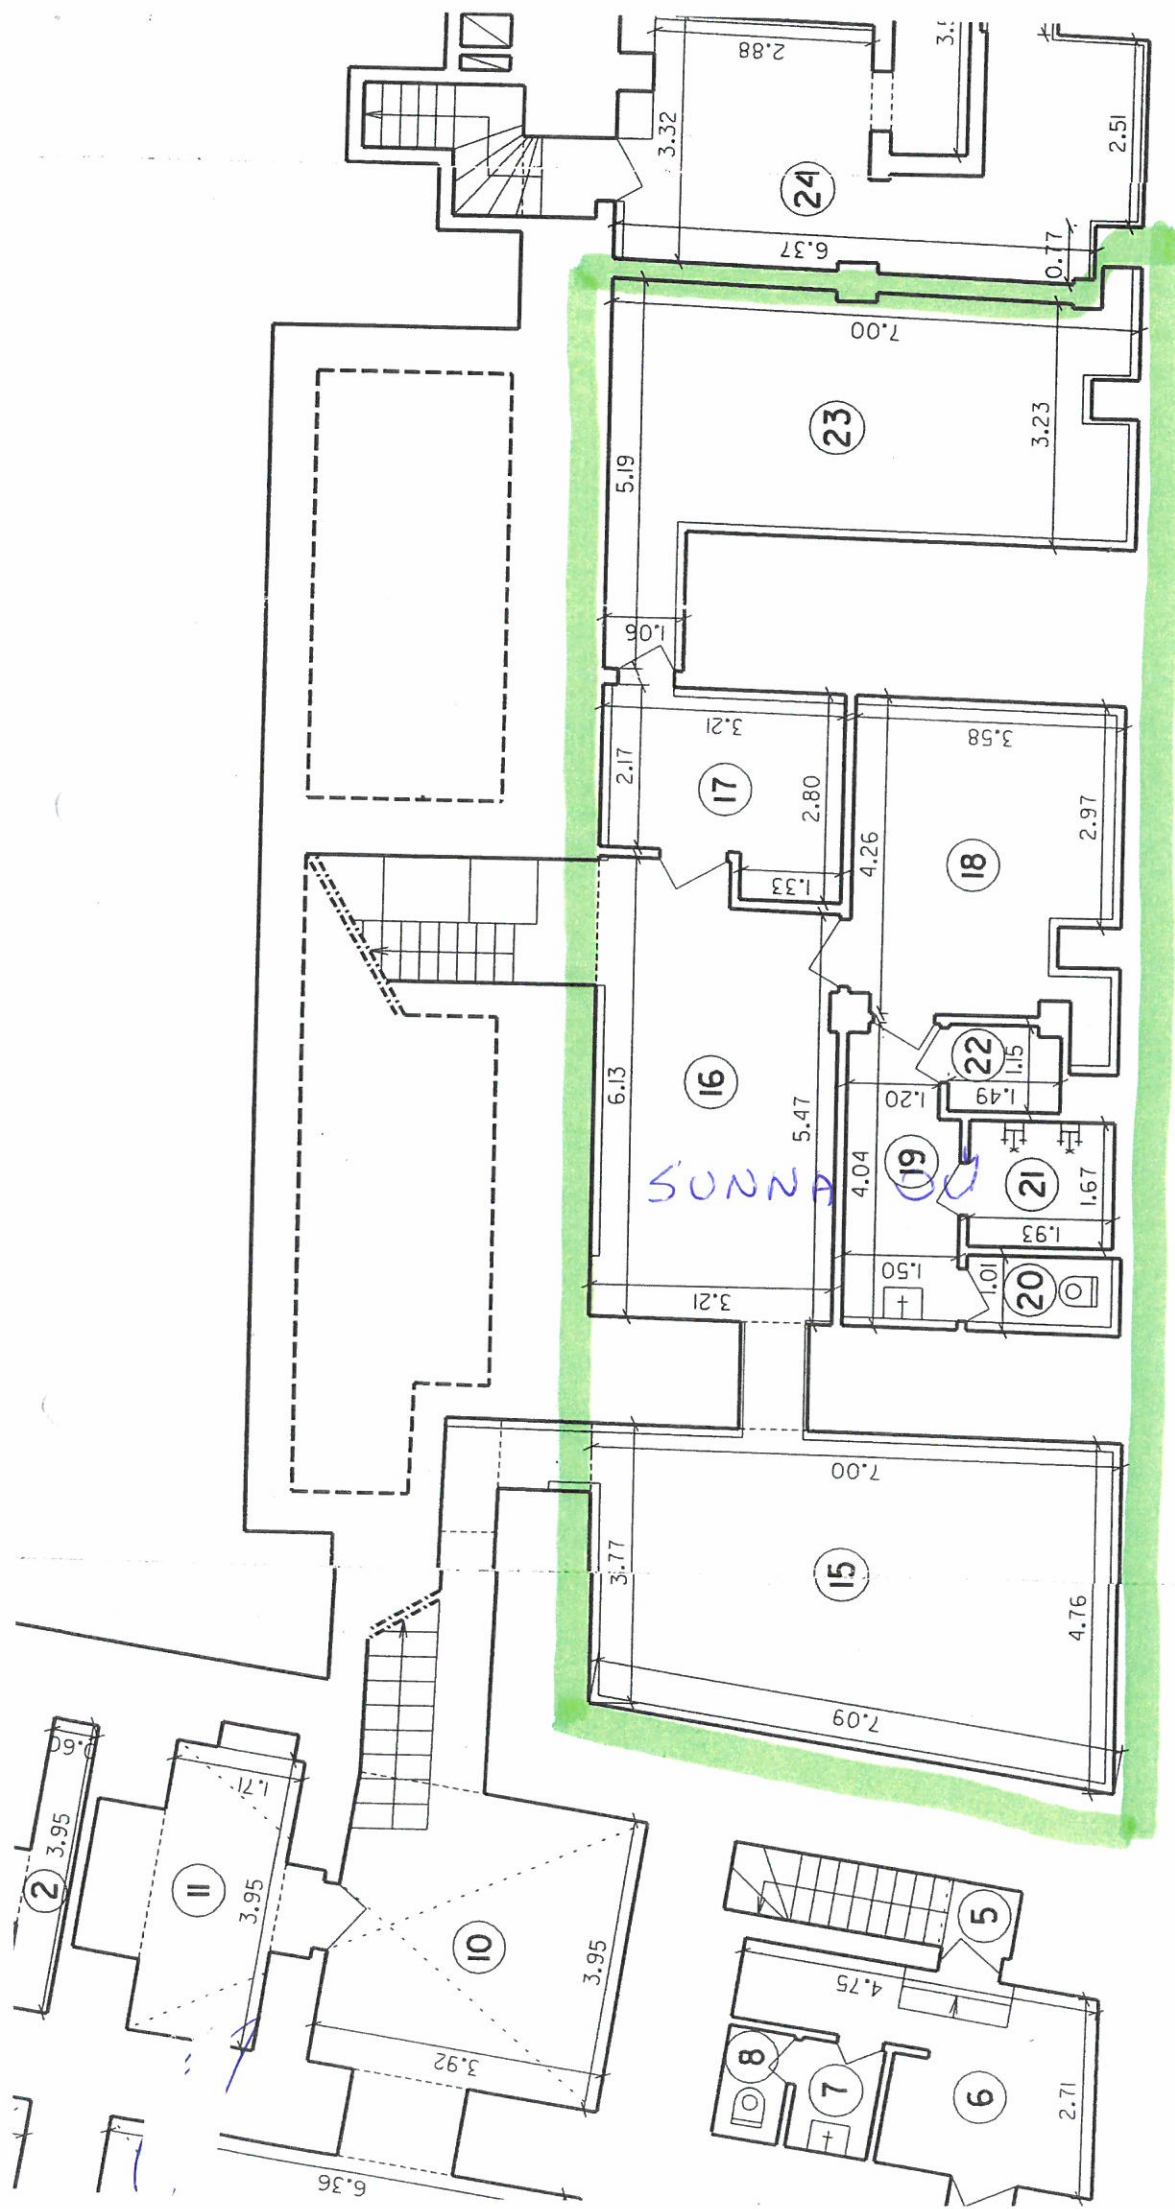

M 1:100	INVENTARISEERIMISPL
LEHT 3	ESIMENE KORRUS
Omanik	Tartu Linnavalitsus
Plaanistaja	Agnes Joala

JA

7A

JA

M 1:100	INVENTARISEERIMISPLAAN	TARTU	
LEHT 4	VAHEKORRUS	RAEKOJA PLATS 6/RÜÜTLIT.2	
Omanik	Tartu Linnavalitsus		
Plaanistaja	Agnes Joala	<i>Spals</i>	14.02.2006

JA

M 1:100	INVENTARISEERIMISPLAAN	RAEKOJA PI
LEHT 2	KELDRIKORRUS	
Omanik	Tartu Linnavalitsus	
Plaanistaja	Agnes Jodla	<i>Agnes Jodla</i>