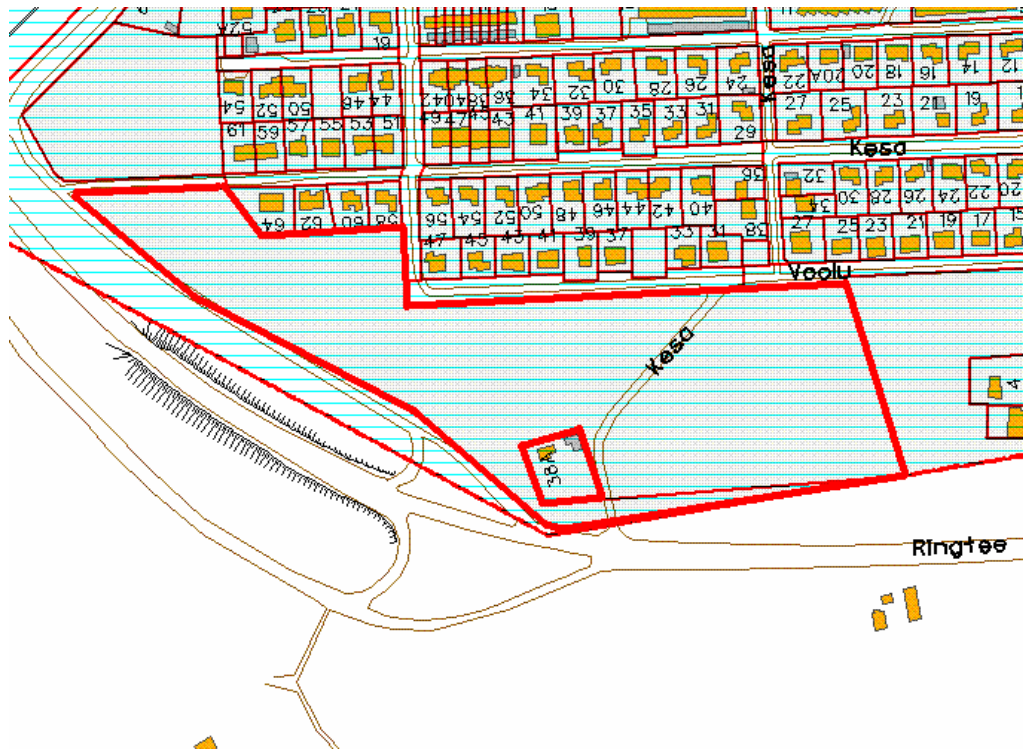

MUNITSIPAALOMANDISSE TAOTLETAVA MAA  
Voolu tn 10  
ASENDIPLAAN  
M 1:5000

— munitsipaalomandisse taotletava maa-ala piir  
Koostas: Kristiina Krasilnikova