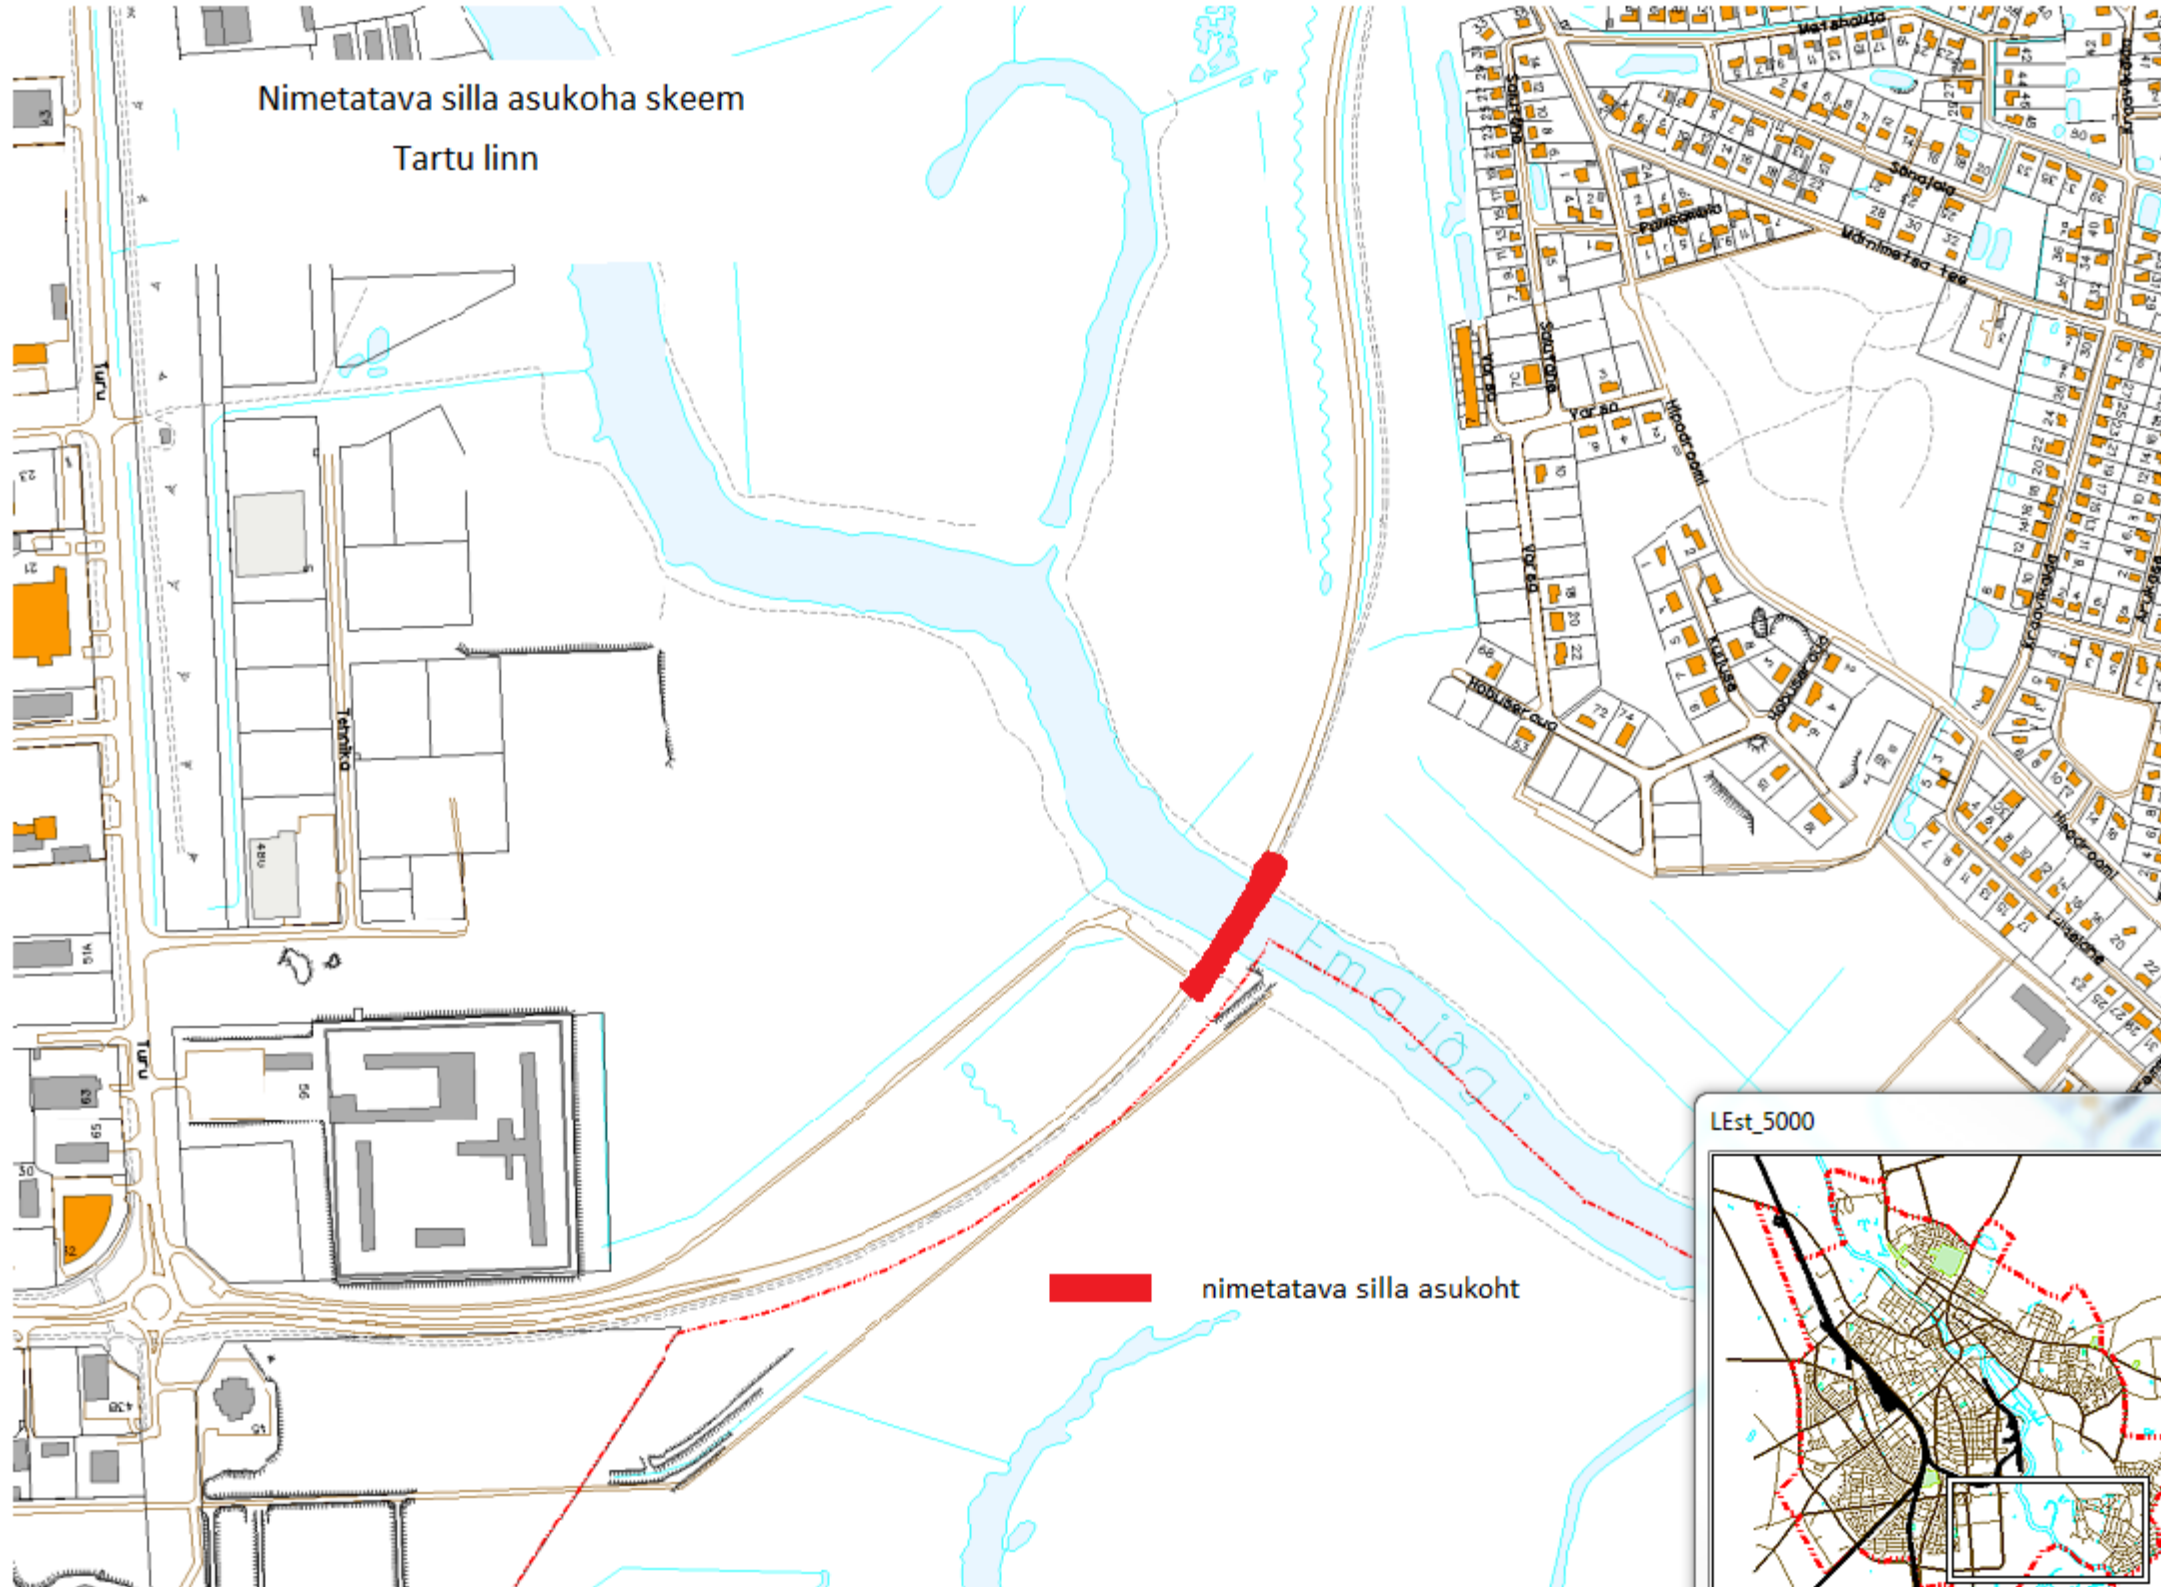

Nimetatava silla asukoha skeem

Tartu linn

 nimetatava silla asukoht

LEst_5000