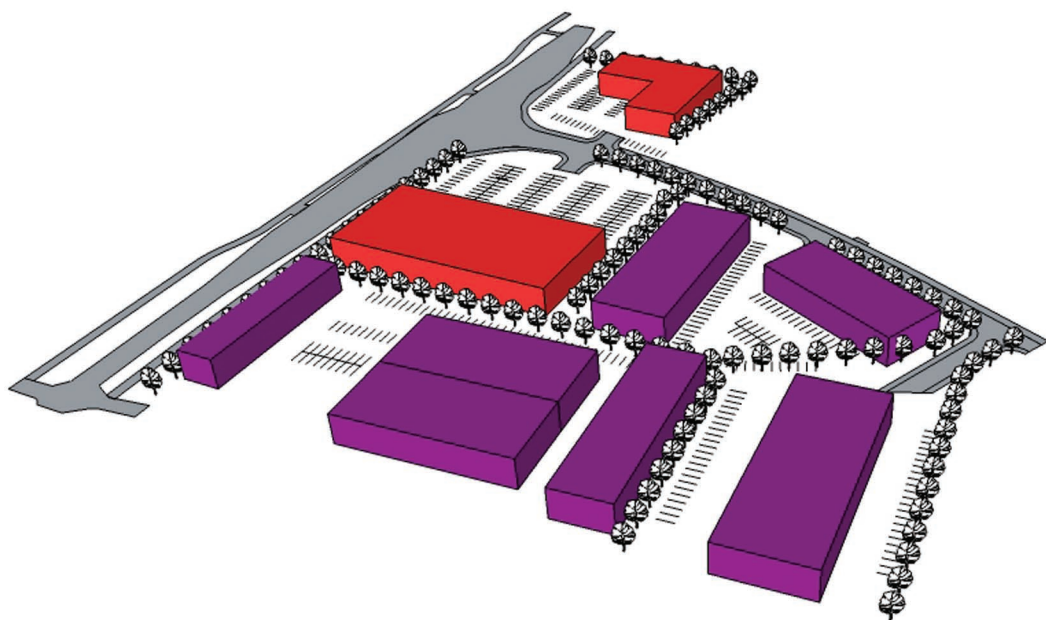

Meruski maaüksuse detailplaneering

MÄRKUSED:

1. Detailplaneeringu kaartide juurde kuulub detailplaneeringu seletuskiri

Ruumi Grupp OÜ
Mäe 24, 51008 Tartu
Reg. nr: 12042771

www.ruumi.ee
info@ruumi.ee
tel: 56 609 144

Töö nimetus:

Meruski maaüksuse DETAILPLANEERING

Asukoht:

Tartu vald, Tartu maakond

Tellija:

Margus Pai

Planeerija:

Liis Alver

Allkiri:

Joonis:

Illustratsioon

Töö number:

DP-004-2011/2

Möötkava:

Joonise nr:

7/7

Formaat:

A4

Kuupäev:

27.12.2012