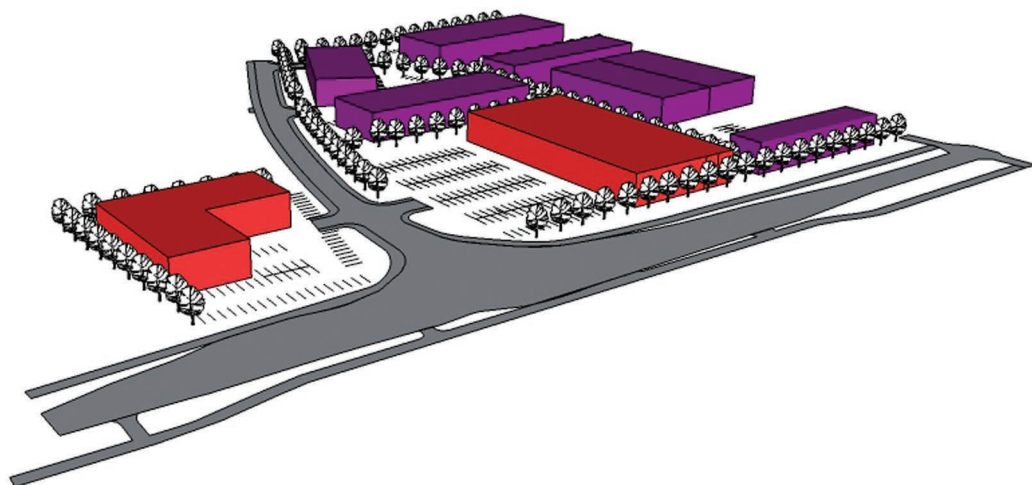

Meruski maaüksuse detailplaneering

MÄRKUSED:

1. Detailplaneeringu kaartide juurde kuulub detailplaneeringu seletuskiri

Ruumi Grupp OÜ
Mäe 24, 51008 Tartu
Reg. nr: 12042771

www.ruumi.ee
info@ruumi.ee
tel: 56 609 144

Töö nimetus:

Meruski maaüksuse DETAILPLANEERING

Asukoht:

Tartu vald, Tartu maakond

Tellija:

Margus Pai

Planeerija:

Liis Alver

Allkiri:

Joonis:

Illustratsioon

Töö number:

DP-004-2011/2

Möötkava:

Joonise nr:

7/7

Formaat:

A4

Kuupäev:

27.12.2012