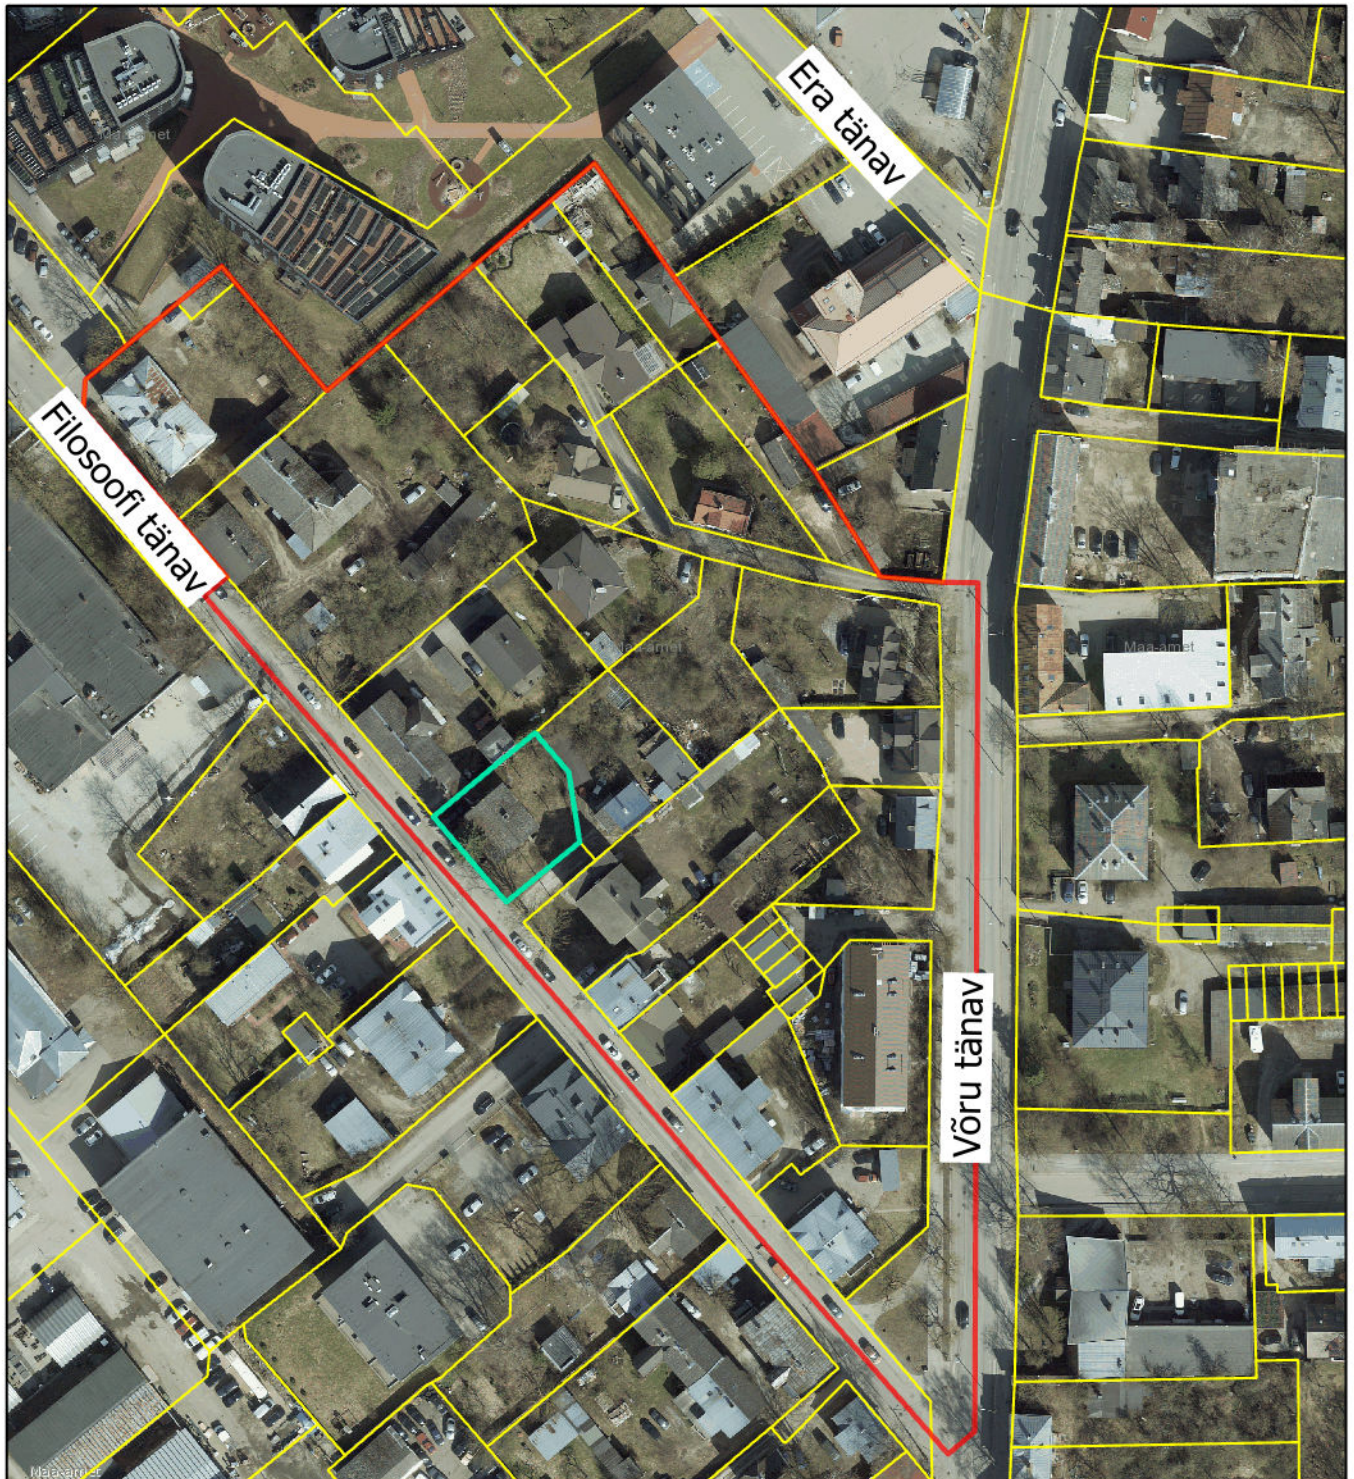

Asukohaskeem "Filosoofi t, Võru t, Võru 1/3 krundi lõunakülje ja Riia 22 krundi idaküljega piirneva ala detailplaneeringu osaliselt kehtetuks tunnistamine" eelnõu juurde

Möötkava 1:1500

Aluskaart: Maa-amet

-  Filosoofi tn 10 krunt
-  Katastriüksuse piirid
-  Detailplaneeringuala