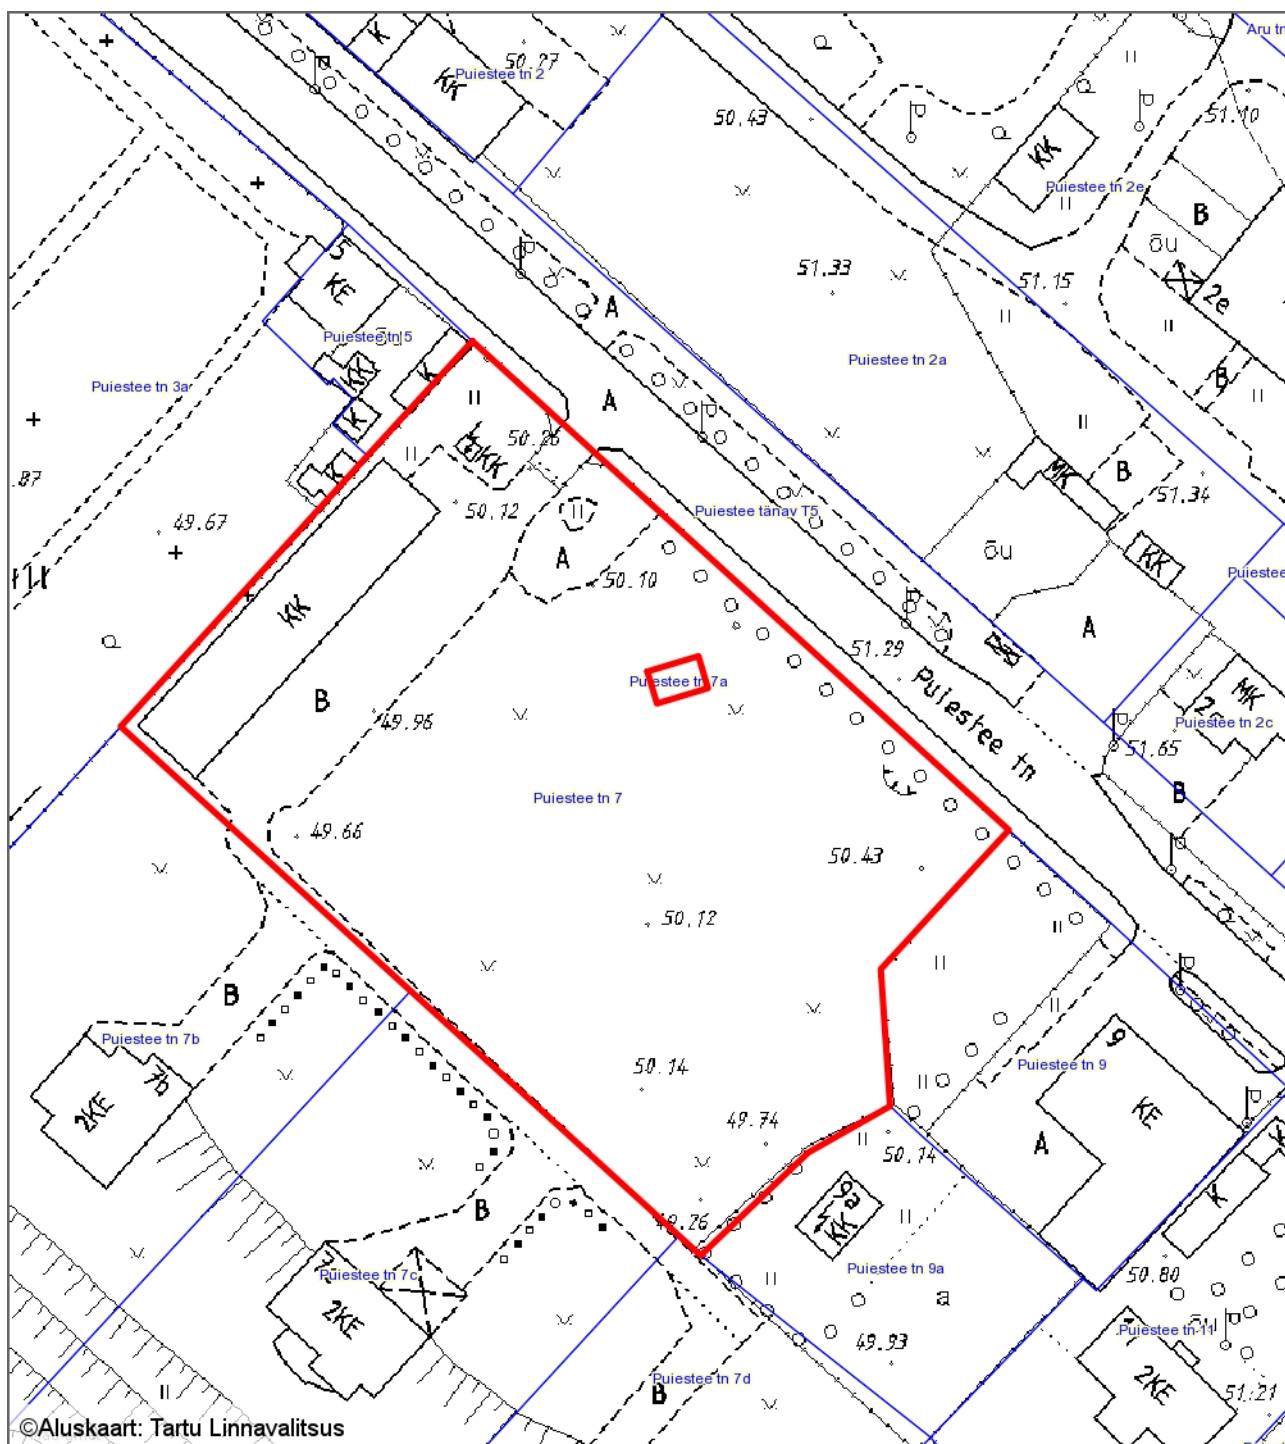

Asendiplaan
Tartu linn, Puiestee tn 7
1 : 1000

— - krundi piir
6964 m² - pindala

Koostas: **Riina Jaani**
Kuupäev: **05.01.2018**