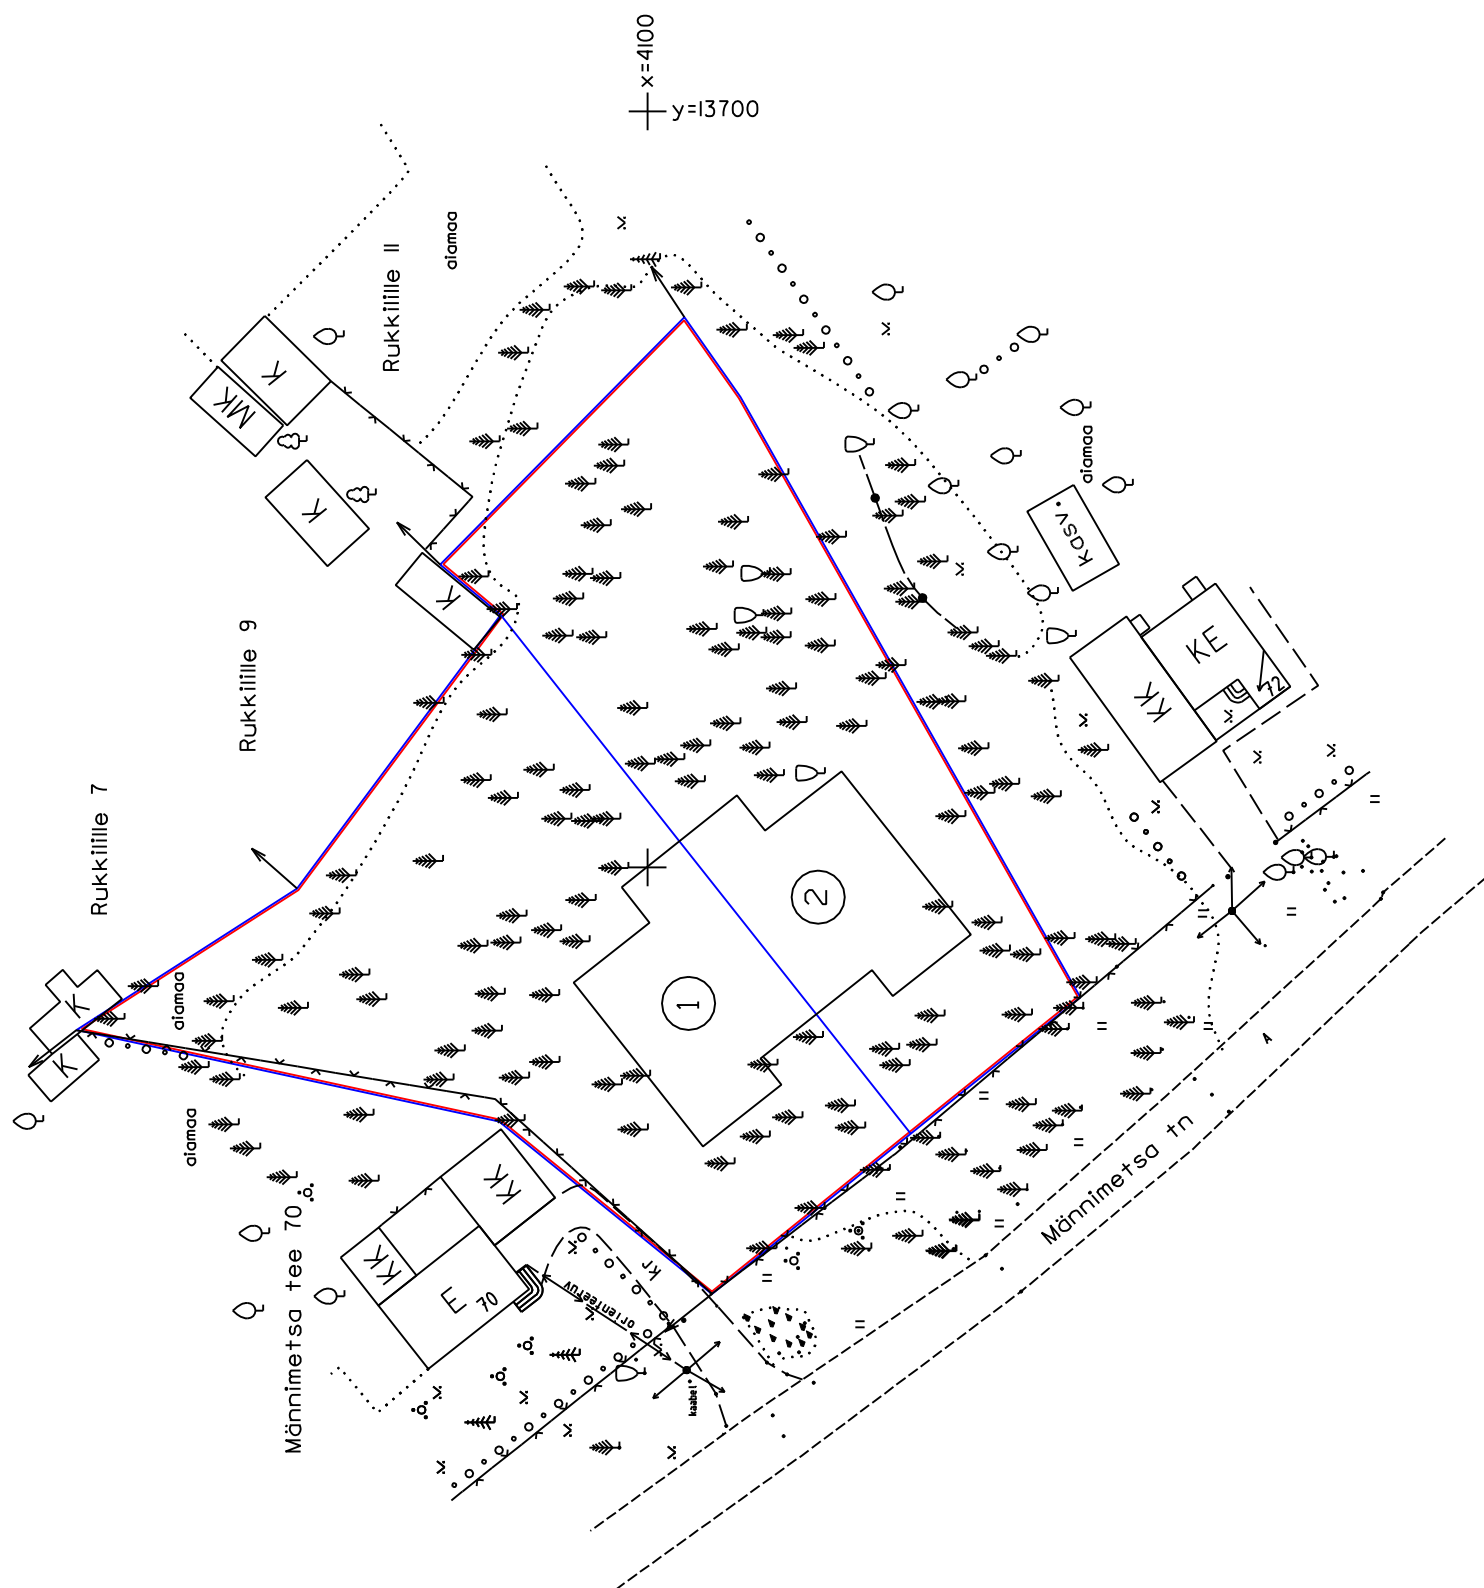

# JAGAMISPLAAN

Mõõtkava: 1 : 500

Maakond: Tartu Linn: Tartu

Katastriüksuse nimi/aadress MÄNNIMETSA TEE 70A

Möödistamise aeg: detsember 2005. a.

Möödistas: Jaanus Palk Katastrikaardi lehe nr.: 77675

Koostamise aeg: 20.12.2005. a.

## EKSPLIKATSIOON (m)<sup>2</sup>

Pos. nr	Katastriüksuse nimi/aadress	Pindala
1	MÄNNIMETSA TEE 70A	1005
2	MÄNNIMETSA TEE 70B	920

## LEPPEMÄRGID

- olemasoleva katastriüksuse piir
- moodustatava katastriüksuse piir
- naaberkatastriüksuse piir

x=4100  
y=13700