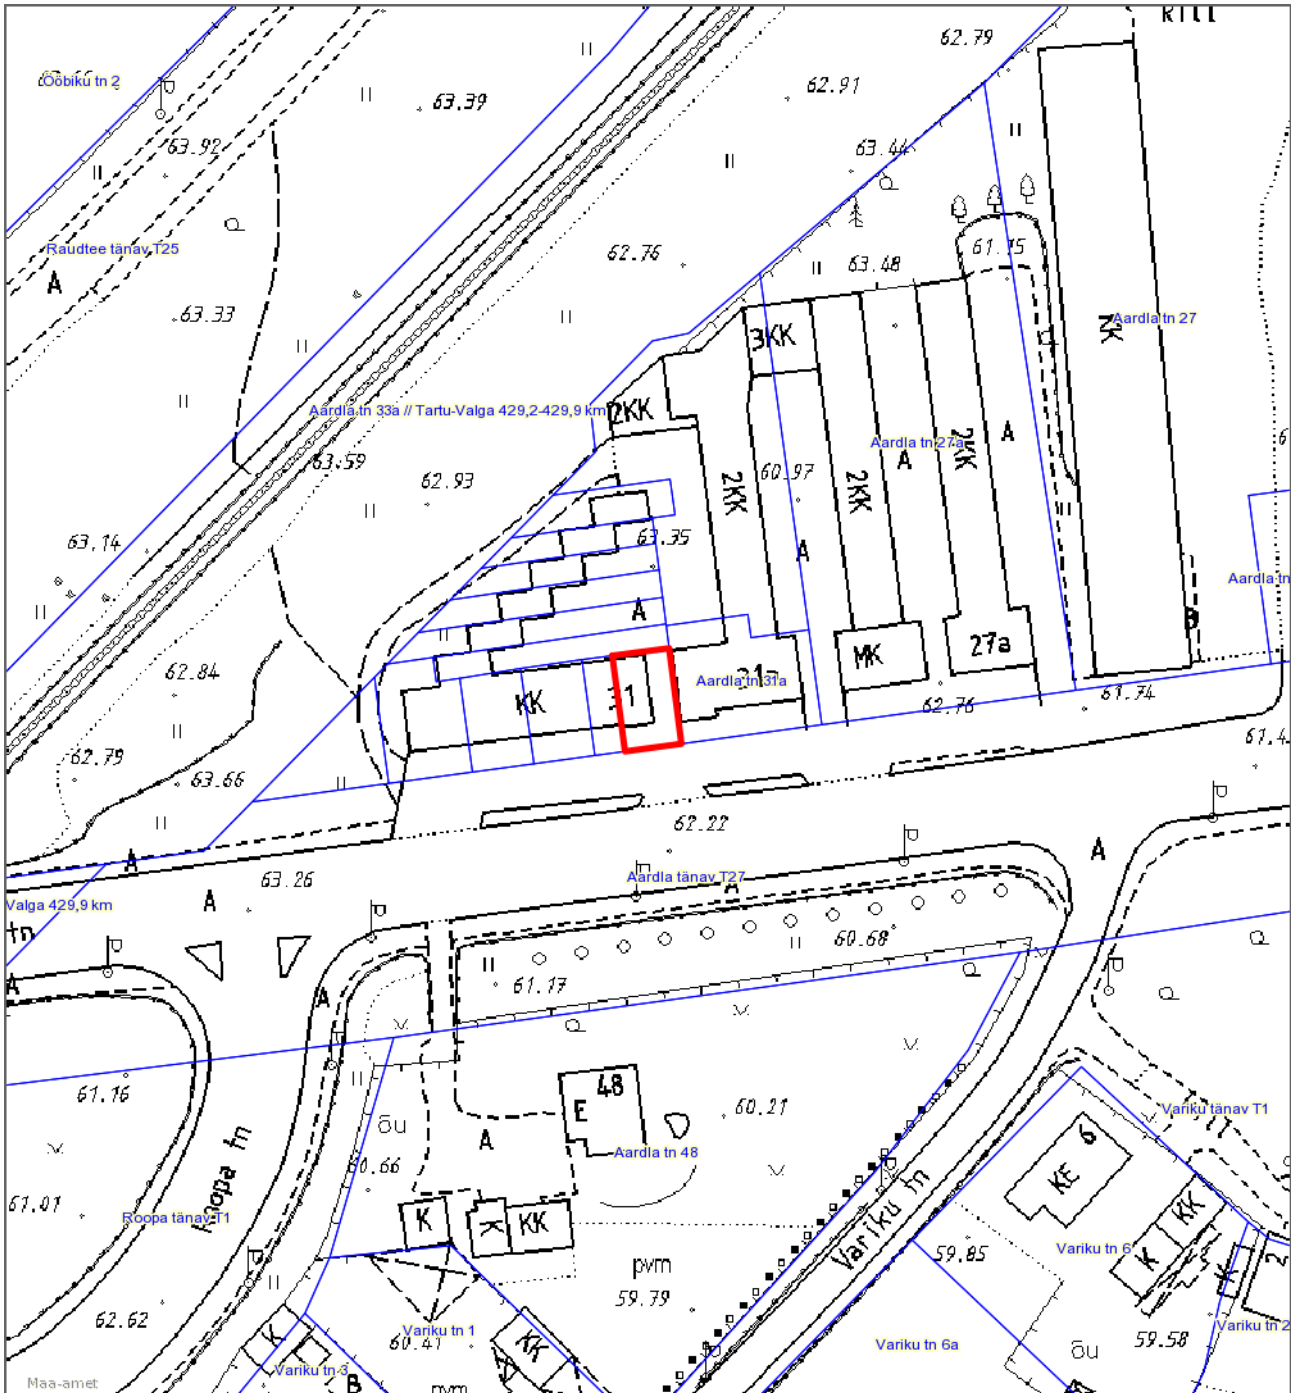

Munitsipaalomandisse taotletava maa  
asendiplan  
Aardla tn 31/1  
1 : 1000

— - krundi piir

96 m<sup>2</sup> - pindala

Koostas: **Jelena Lindmäe**

Kuupäev: **15.04.2016**