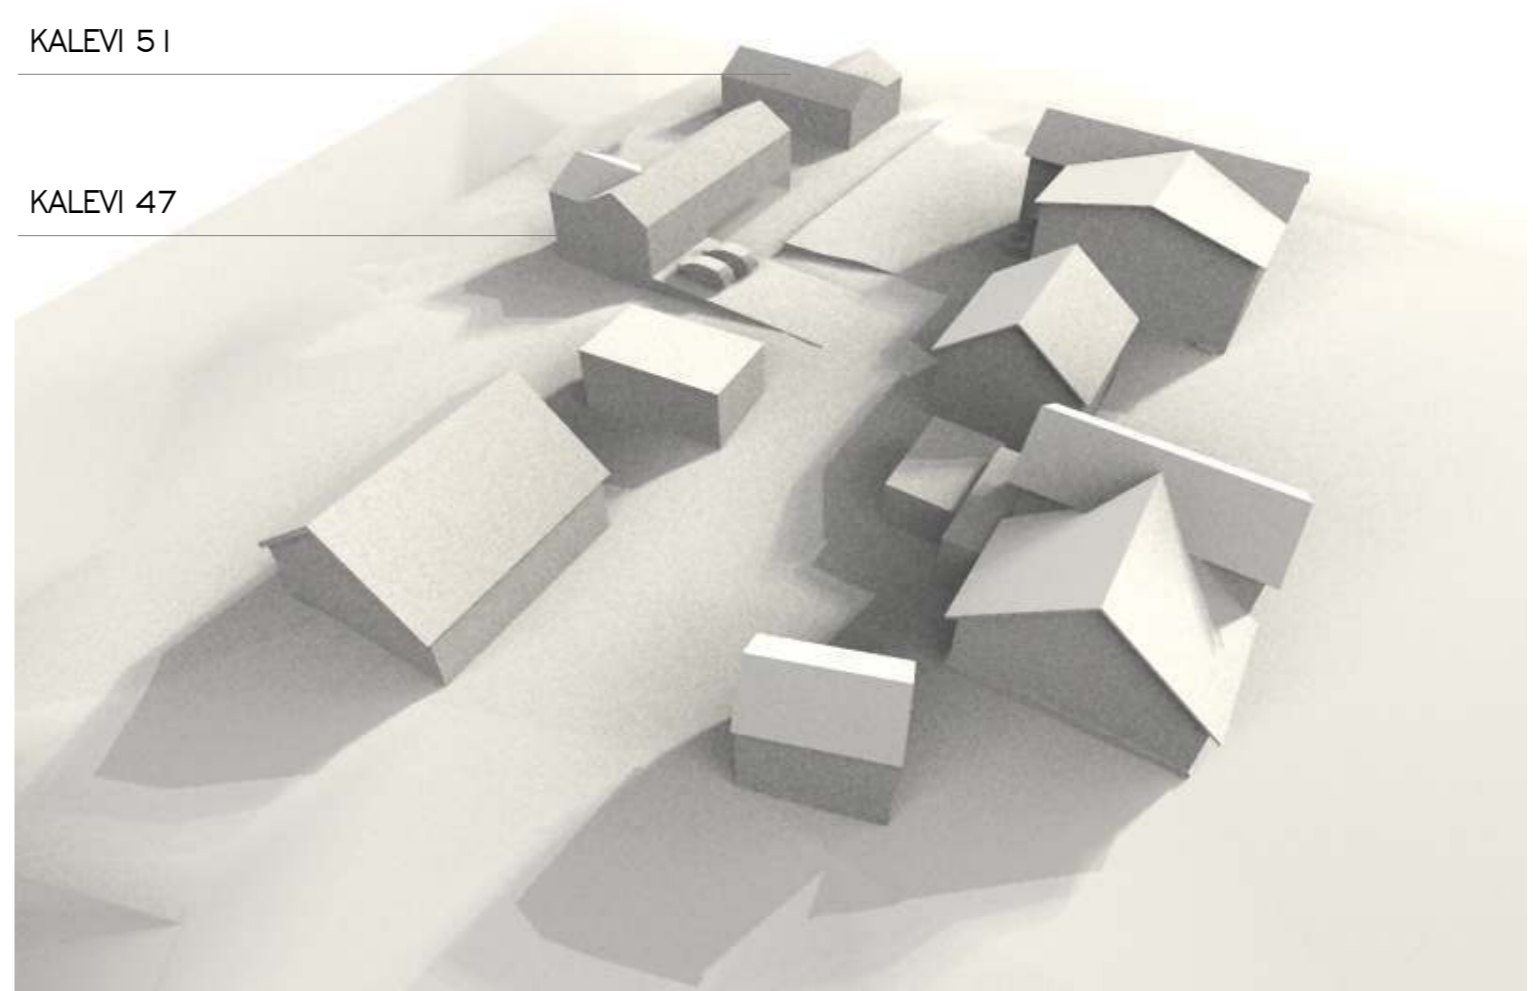

KALEVI 51

KALEVI 47

PÄEVA 25

58.00

olemasolev pinnas

KALEVI 47 UUSHOONE VISUALISEERING

OBJEKT	
AADRESS	
TELLIJA / TELLIJA ESINDAJA	STEN TIKK
ARHITEKT	KAIDO KEPP
ARHITEKT	