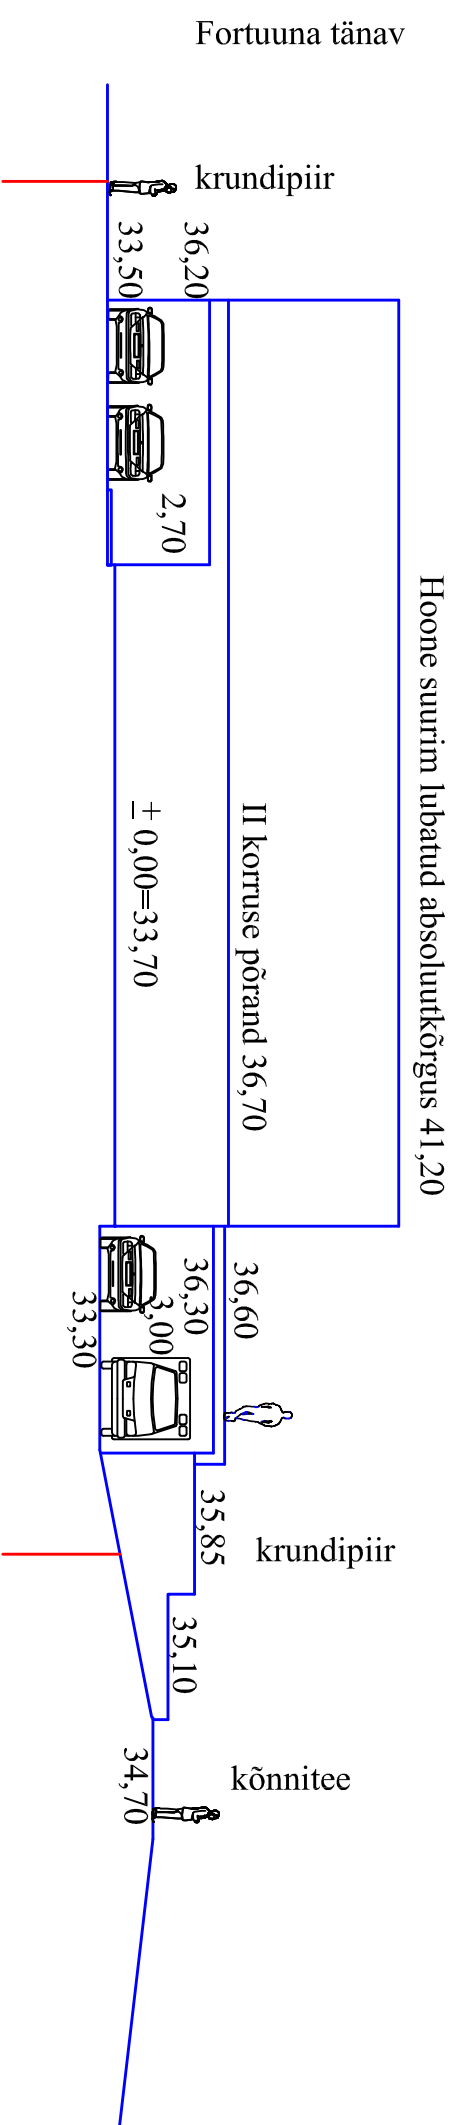

LÕIGE 1-1

LÕIGE 2-2

Märkused:
* Lõigete asukohta vaata Planeeringu põhikaardilt, kaart nr 4.

Tartu Arhitektuurbüroo®
Minnoli OÜ Ülikooli 4-10, 51003 Tartu
tel 730 8260; arhpro@arhpro.ee

Objekti asukoht:

Tartu linn
Fortuuna tn 3

Huviatud isik: **Mataaria OÜ**

Objekt: **Fortuuna tn 3 krundi detailplaneering**

Staadium: **DP**

Kaart: **LÕIKED**

Kaardi nr.: **7**

Peaarhitekt: **R. Smuškin**

Skaala: **1:200**

Planeerija: **E. Jallai**