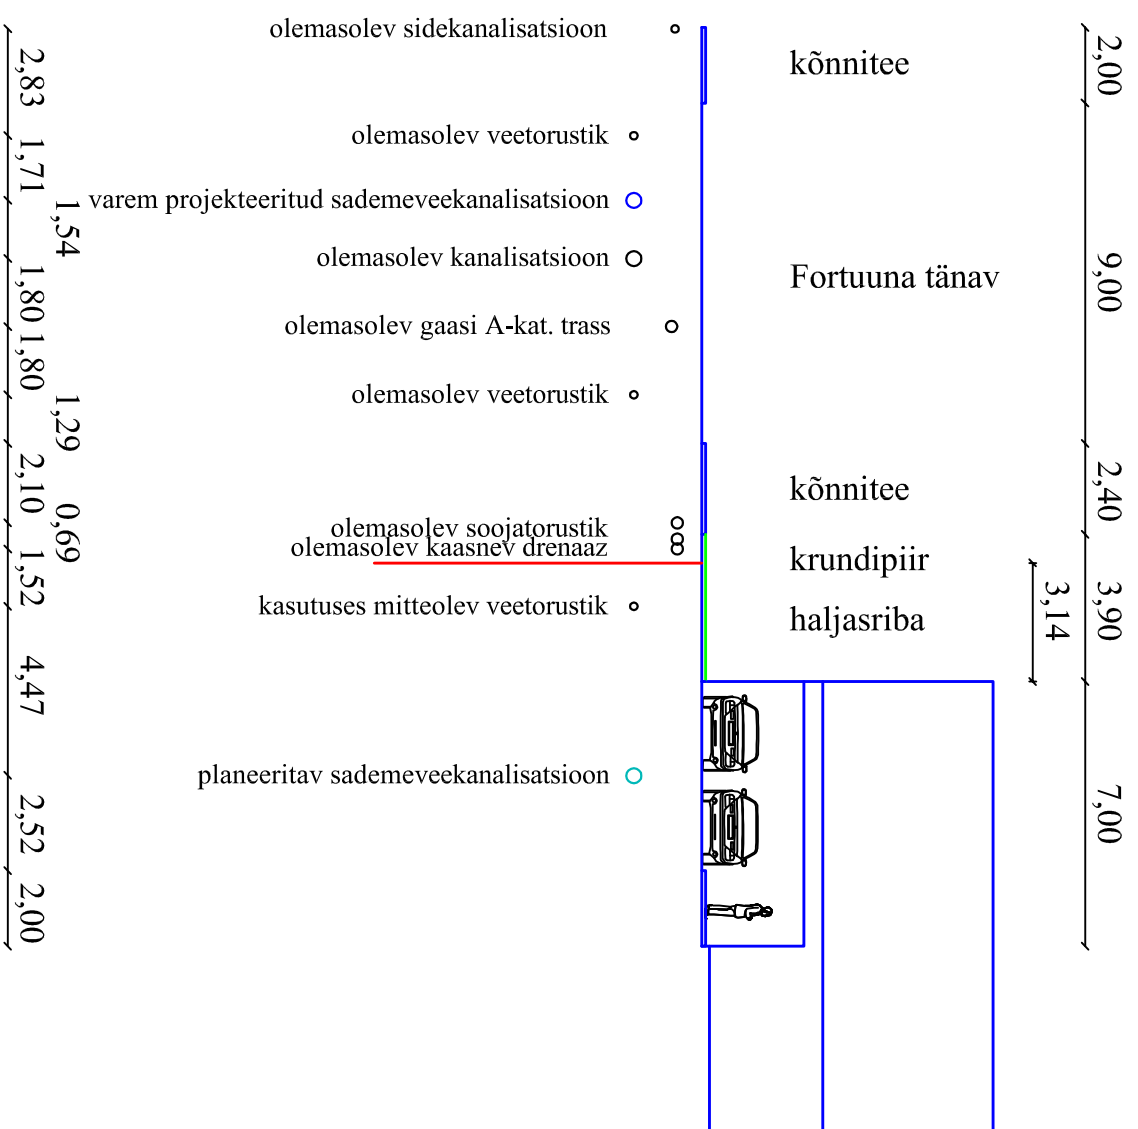

LÕIGE 1-1

LÕIGE 2-2

Märkused:
* Lõigete asukohta vaata Planeeringu põhikaardilt, kaart nr 4.

Tartu Arhitektuurbüroo®
Minnoli OÜ Ülikooli 4-10, 51003 Tartu
tel 730 8260; arhpro@arhpro.ee

Objekti asukoht:

Tartu linn
Fortuuna tn 3

Huviatud isik: **Mataaria OÜ**

Objekt: **Fortuuna tn 3 krundi detailplaneering**

Staadium: **DP**

Kaart: **LÕIKED**

Kaardi nr.: **7**

Peaarhitekt: **R. Smuškin**

Skaala: **1:200**

Planeerija: **E. Jallai**

Töö nr.: **AB 11/09**

Projektiuh: **A. Ojarand**

Kuupäev: **06.2010**