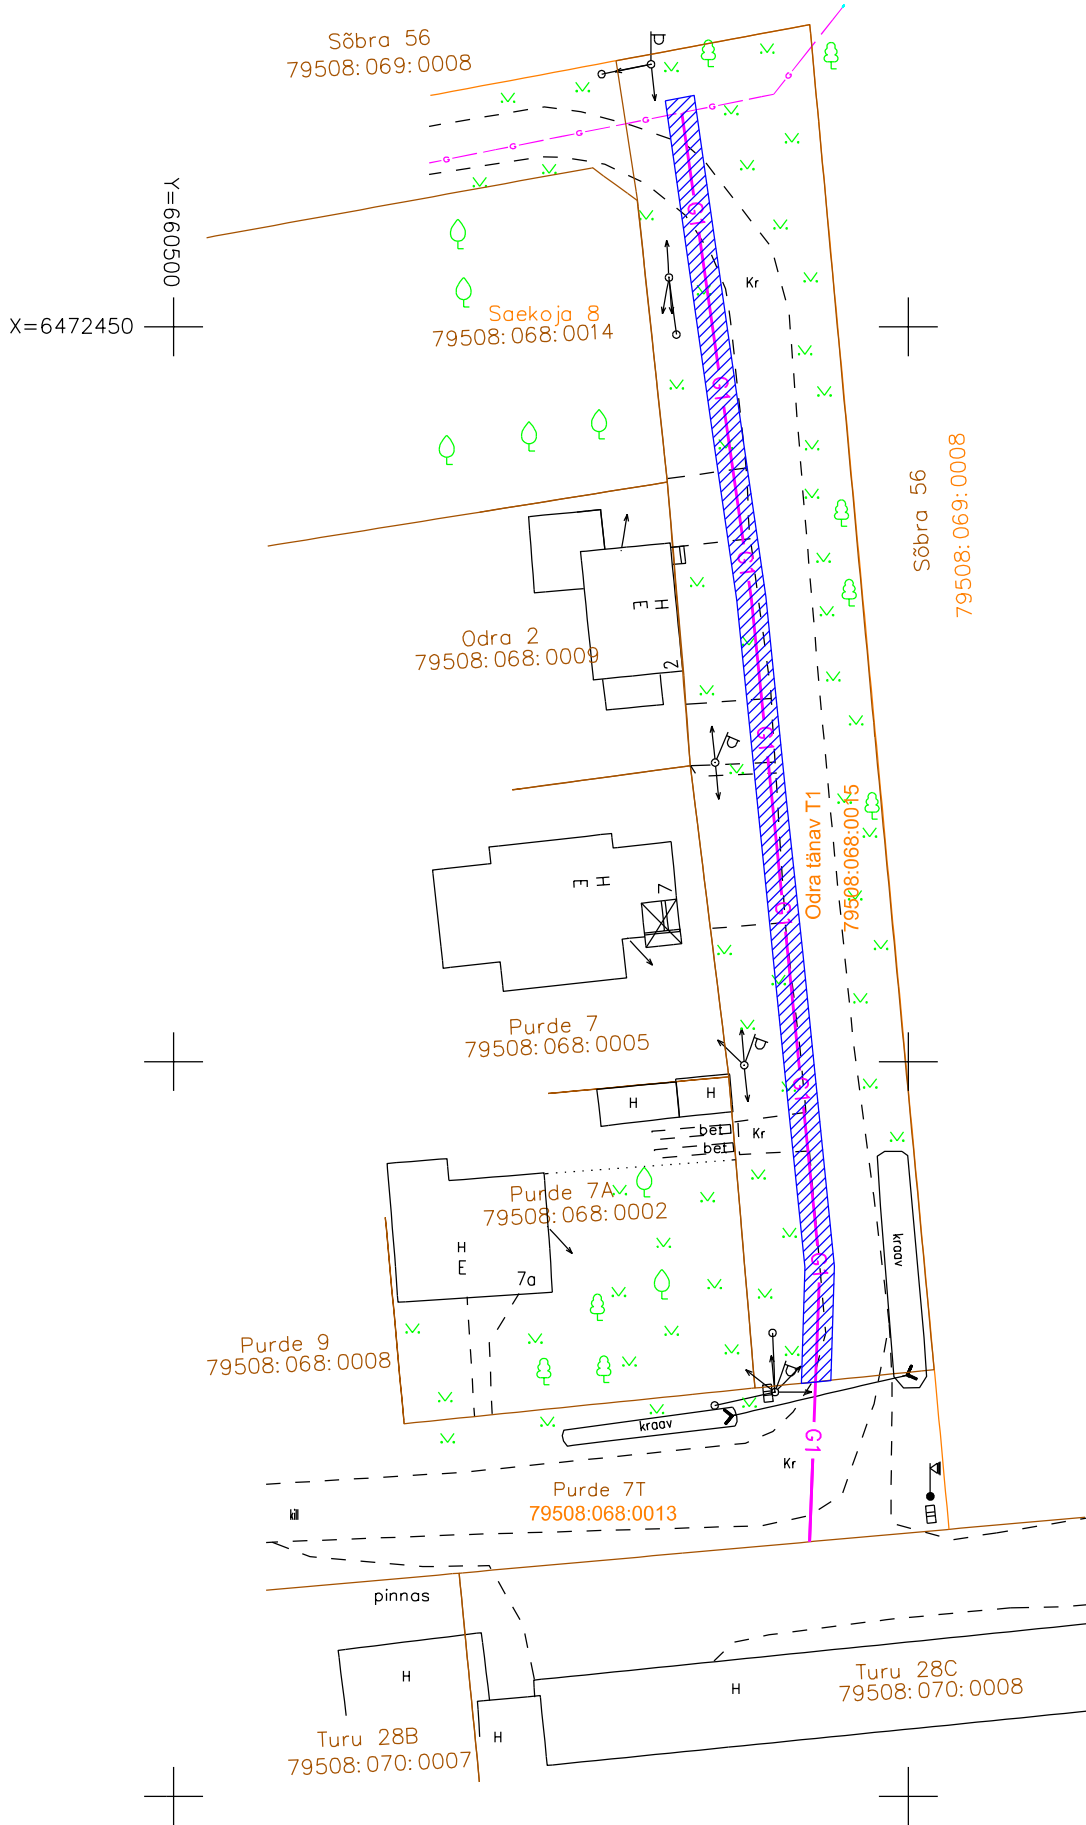

ISIKLIKU KASUTUSÕIGUSEGA KOORMATAVA ALA SKEEM

Odra tänav T1 (79508:068:0015)

M 1:500

177 m²

Gaasitoru isikliku kasutusõigusemaa-ala

Isikliku kasutusõiguse maa-ala pindala

Koostas: Andrus Mulla
08.08.2011. a.