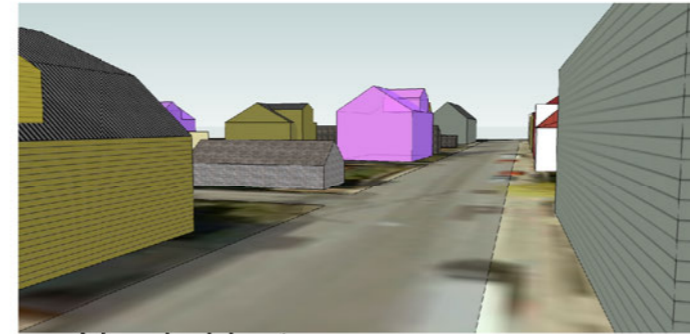

Pealtvaade

Vaade Kesk tänavalt

Vaade Tähe tänavalt

Vaade Vaba tänavalt

Vaade idast

Vaade läänest

Leppemärgid:

planeeringuala piir

planeeritud hoone

PLAAN OÜ Tamme pst 111 edu eelduseks on hea plaan reg. 12199722		Töö nimetus	
		Vaba tn 17 krundi detailplaneering	
Maastiku- arhitekt:	Tiina Kuusepuu	Allkiri:	Objekt:
Planeerija:	Kärt Pill	Allkiri:	Tartu linn, Vaba tn 17 maaüksus
Planeeringust huvitatud isik:	Ülo Hage	Mõõtkaava:	Joonise nimetus: Illustreeriv joonis - 3D joonis
		Kuup:	Lehti: 4
			Leht: 3
			Töö nr: DP 0112 - 11