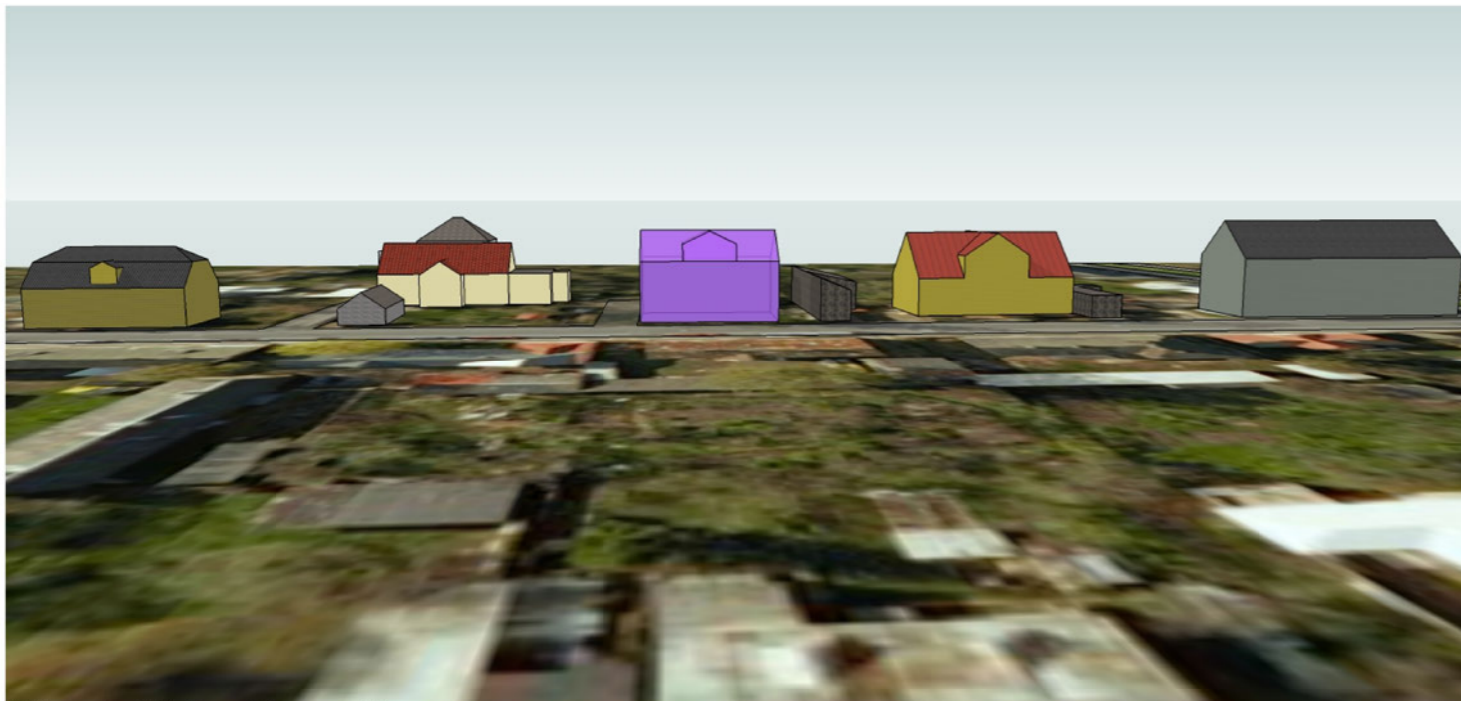

Pealtvaade

Vaade Kesk tänavalt

Vaade Tähe tänavalt

Vaade Vaba tänavalt

Vaade idast

Vaade läänest

Leppemärgid:

planeeringuala piir

planeeritud hoone

PLAAN OÜ Tamme pst 111 edu eelduseks on hea plaan reg. 12199722		Töö nimetus	
		Vaba tn 17 krundi detailplaneering	
Maastiku- arhitekt:	Tiina Kuusepuu	Allkiri:	Objekt:
Planeerija:	Kärt Pill	Allkiri:	Tartu linn, Vaba tn 17 maaüksus
Planeeringust huvitatud isik:	Ülo Hage	Mõõtkaava:	Joonise nimetus: Illustreeriv joonis - 3D joonis
		Kuup:	Lehti: 4
			Leht: 3
			Töö nr: DP 0112 - 11