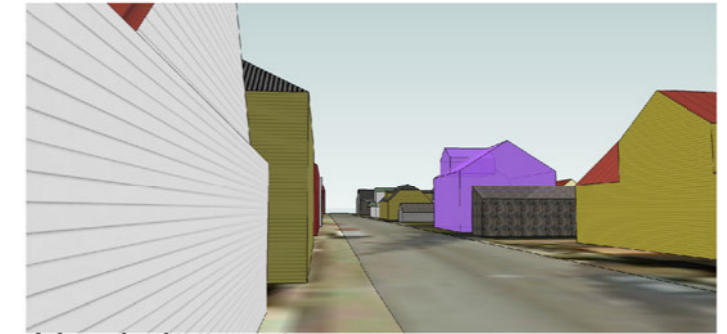

Pealtvaade

Vaade Kesk tänavalt

Vaade Tähe tänavalt

Vaade Vaba tänavalt

Vaade idast

Vaade läänest

Leppemärgid:

planeeringuala piir

planeeritud hoone

PLAAN OÜ Tamme pst 111 edu eelduseks on hea plaan reg. 12199722		Töö nimetus	
		Vaba tn 17 krundi detailplaneering	
Maastiku- arhitekt:	Tiina Kuusepuu	Allkiri:	Objekt:
Planeerija:	Kärt Pill	Allkiri:	Tartu linn, Vaba tn 17 maaüksus
Planeeringust huvitatud isik:	Ülo Hage	Mõõtkaava:	Joonise nimetus: Illustreeriv joonis - 3D joonis
		Kuup:	Lehti: 4
			Leht: 3
			Töö nr: DP 0112 - 11