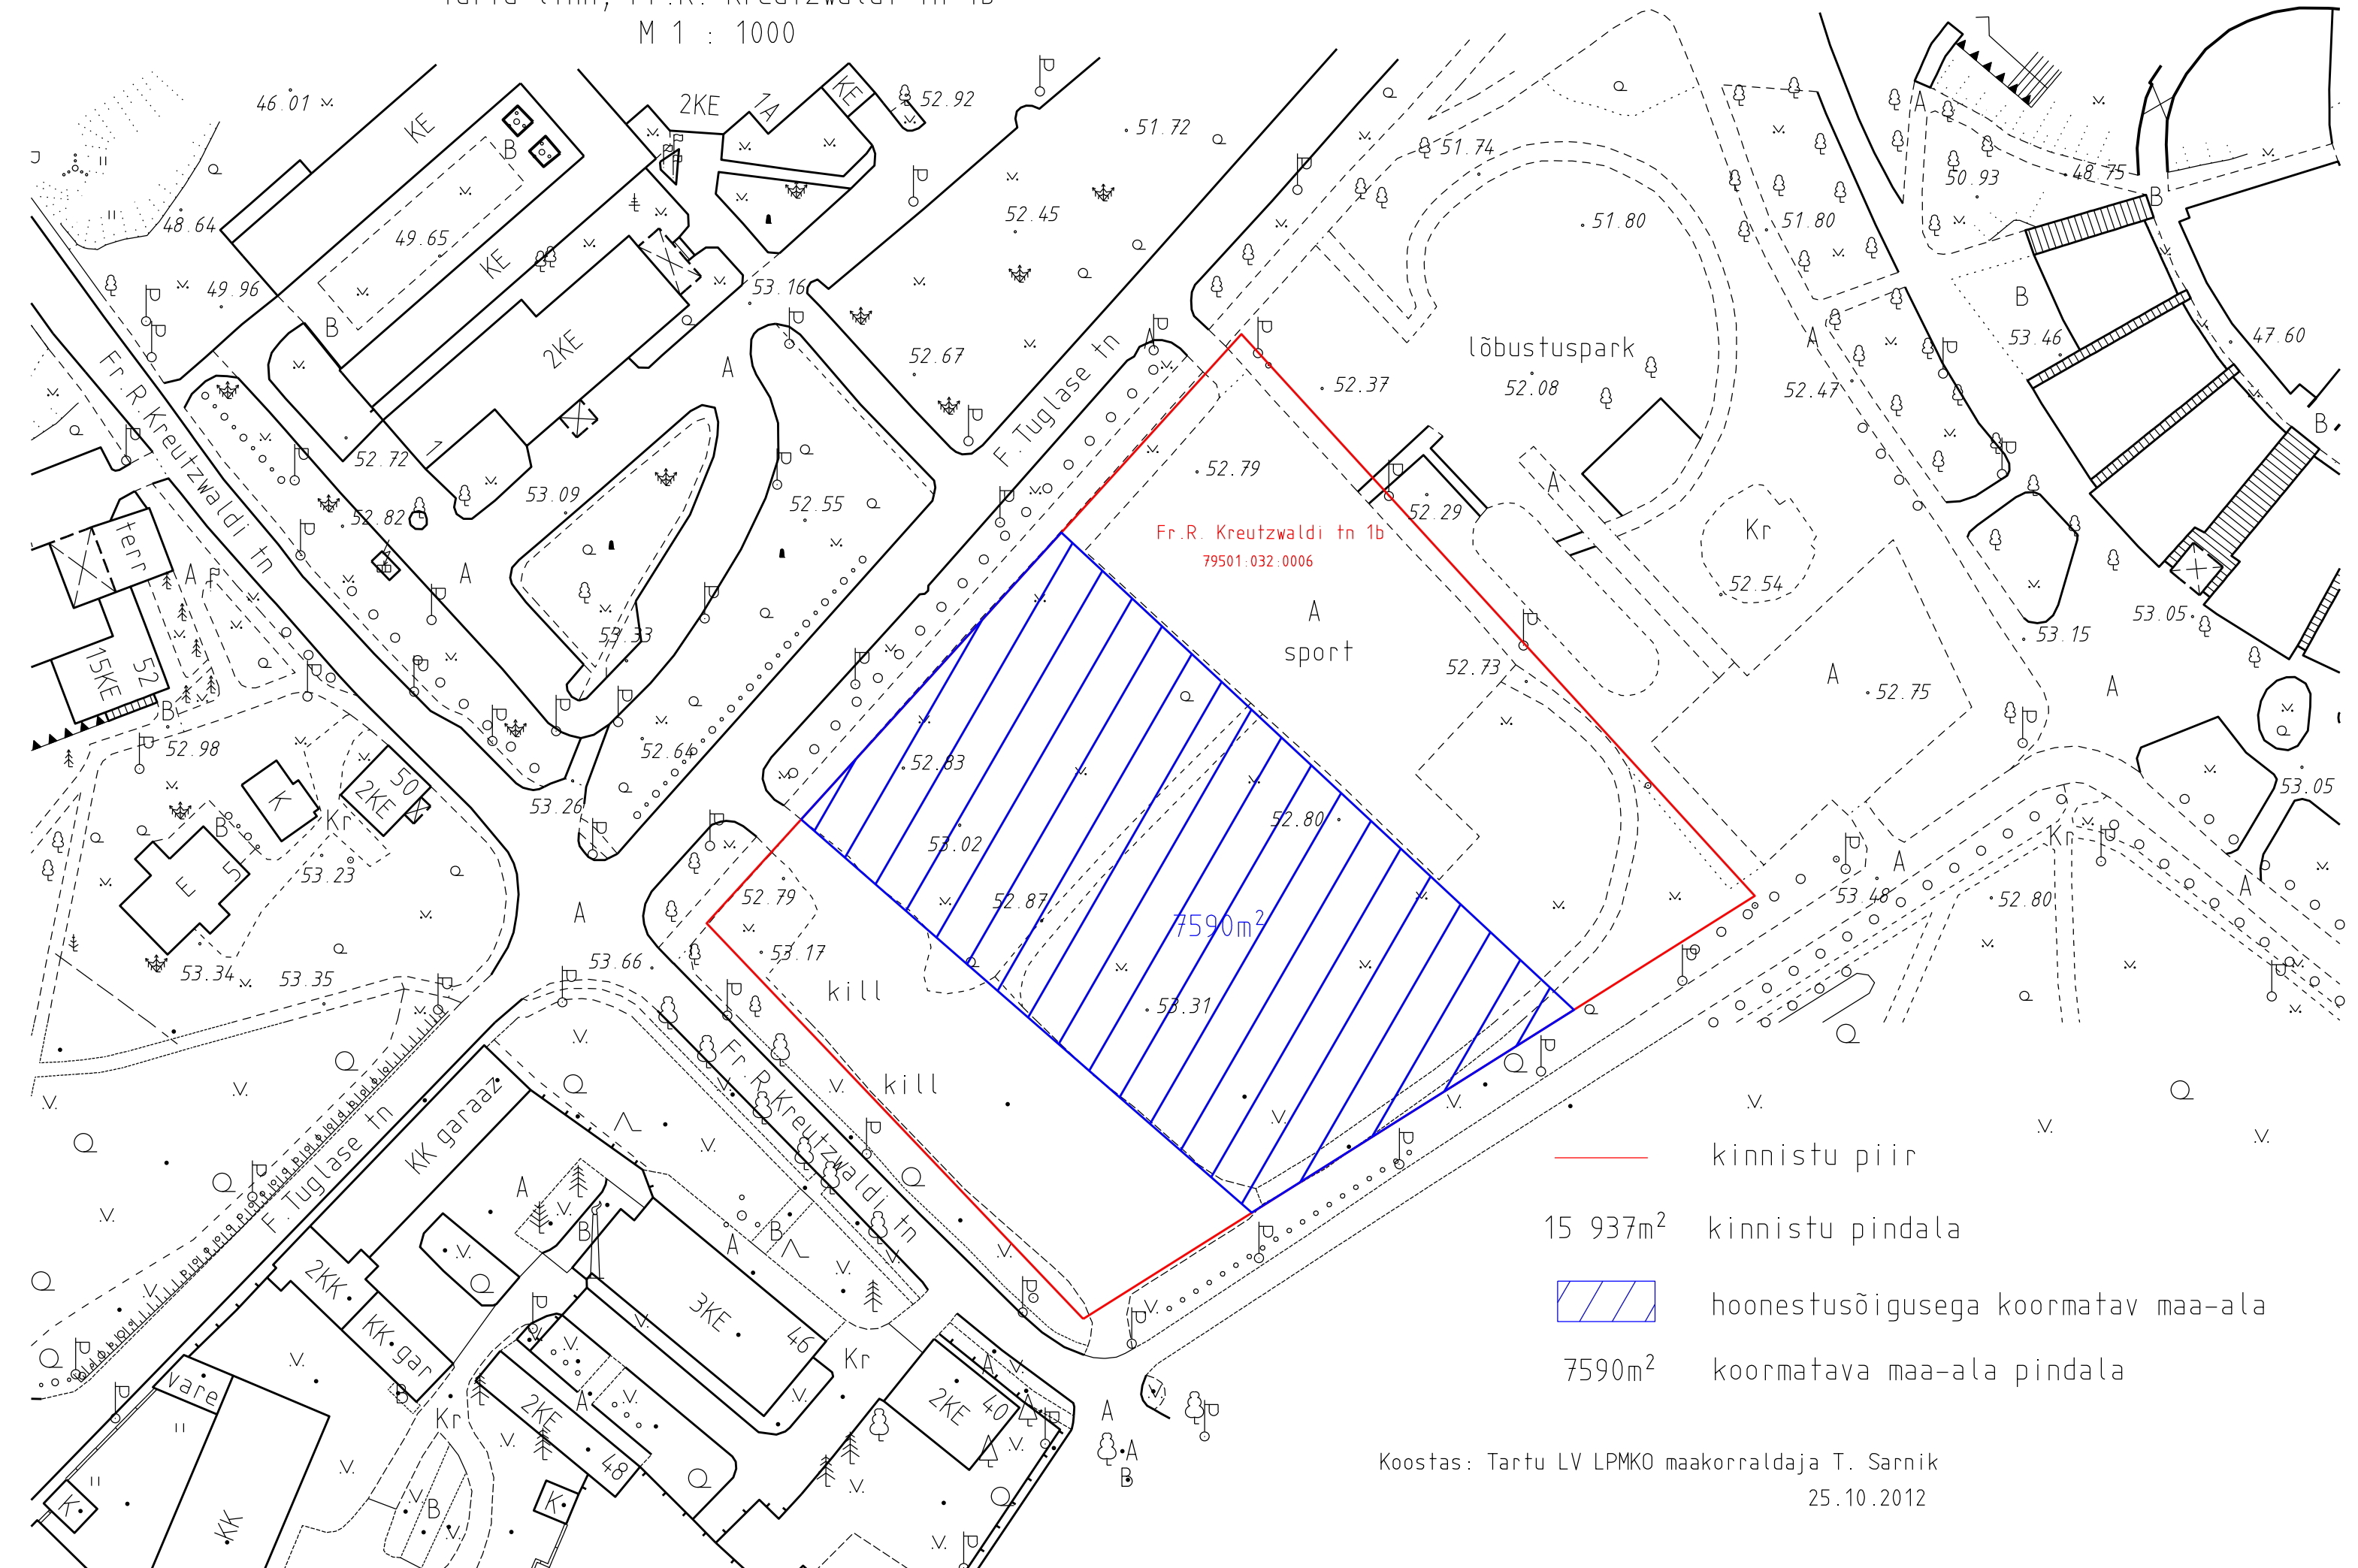

Hoonestusõigusega koormatava maa-ala asendiplaan

Tartu linn, Fr.R. Kreutzwaldi tn 1b

M 1 : 1000

Lisa: Tartu Linnavolikogu2012.a. otsus nr

Koostas: Tartu LV LPMKO maakorraldaja T. Sarnik
25.10.2012