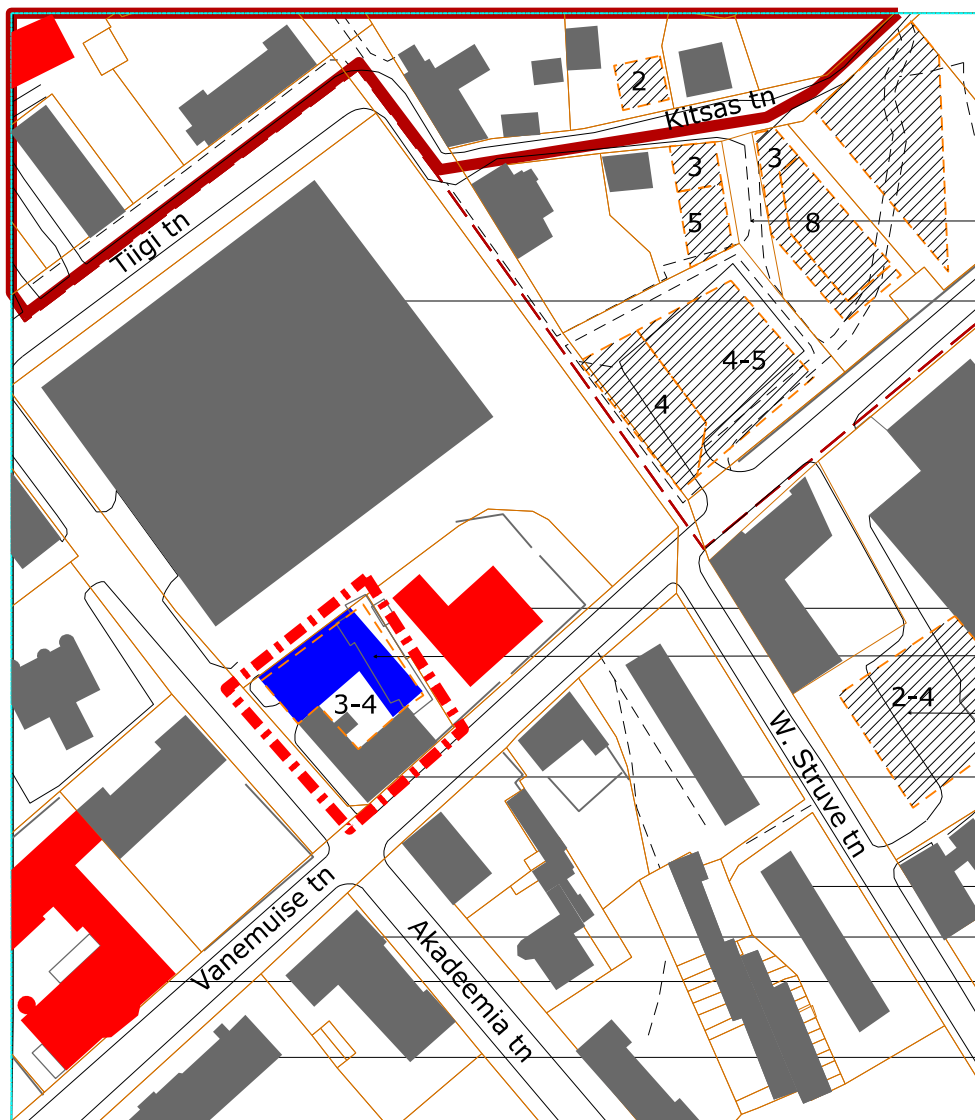

Tingmärgid:

 PLANEERITUD UUSHOONESTUSED

 MÄLESTIS

 OLEMASOLEV HOONESTUS

 VANALINNA KATSEVÕÖND

Kitsas tn 6 krundi
detailplaneering 2002

Tartu Ülikooli Raamatukogu

Teater Vanemuine

Tartu Kirjanike Maja

Planeeritav hoone
laiendus

Vanemuise tn 6
detailplaneering

Detailplaneeringu ala

5 korruselised kortermajad

Tartu Kunstimaja

Jaan Poska Gümnaasium

Lasteaed Midrimaa