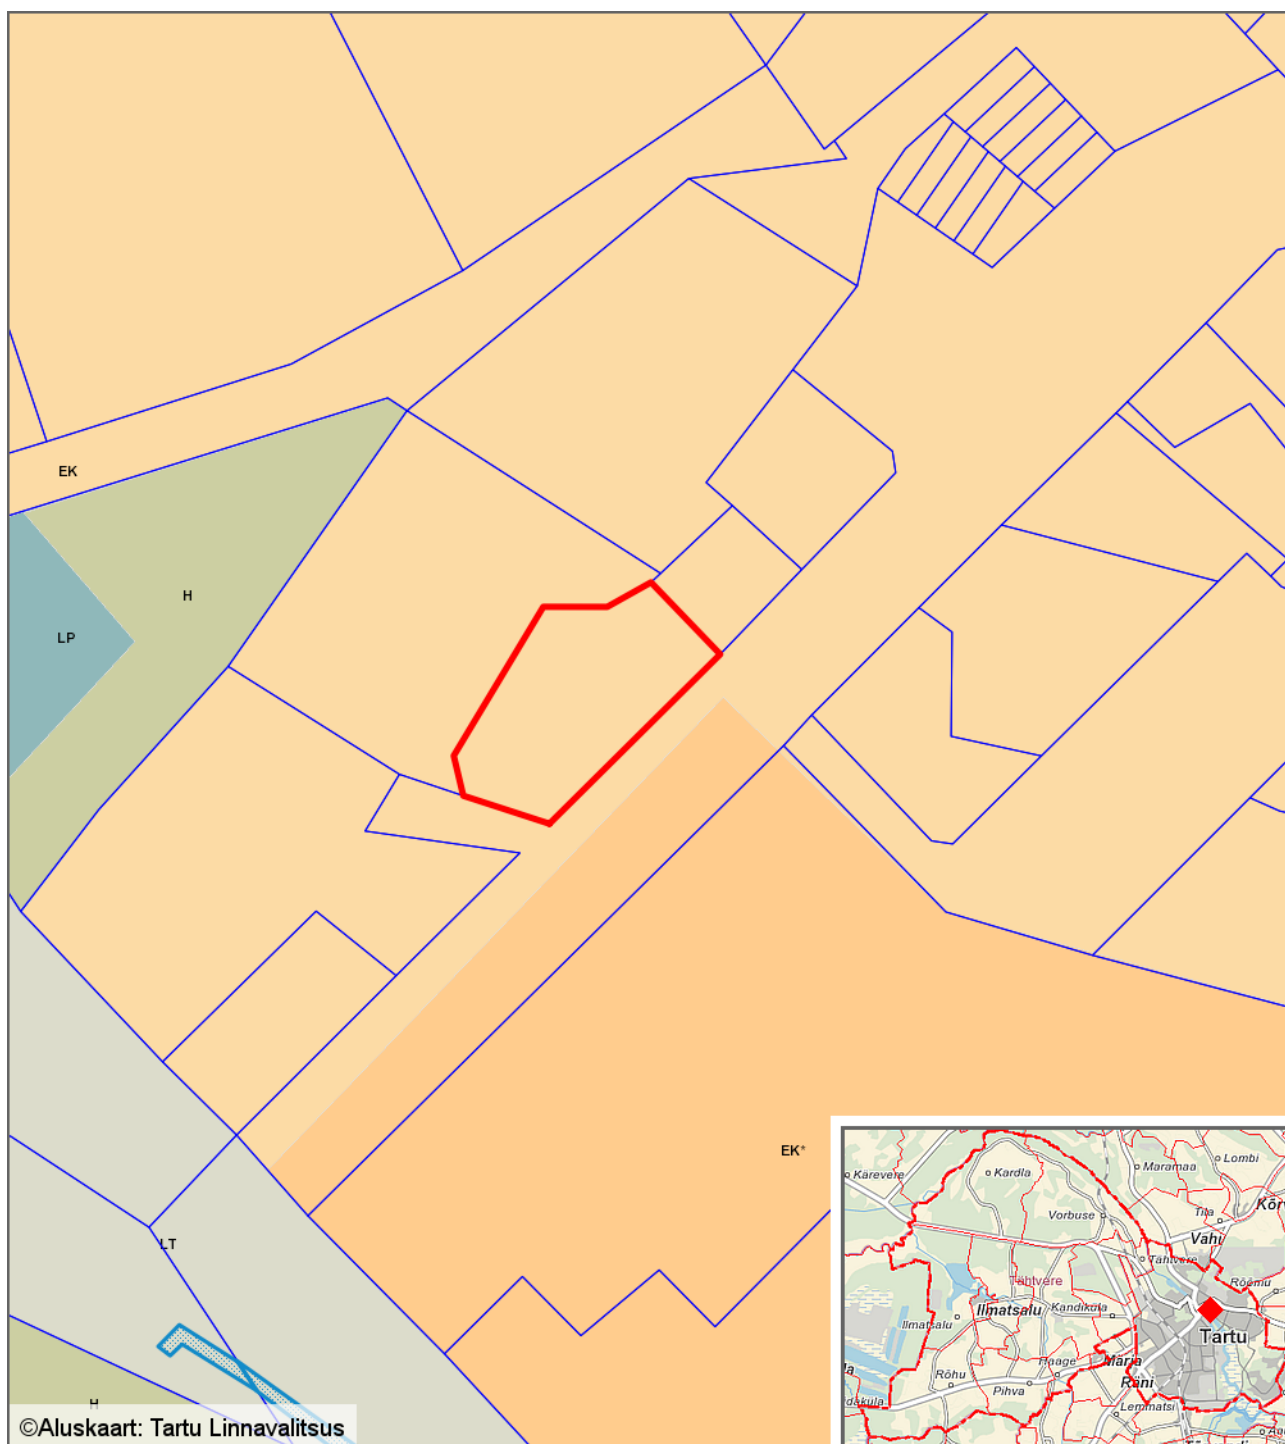

# Väljavõte kehtivast üldplaneeringust

Tartu linn, Pärna tn 2a

1 : 1000

— - krundi piir

607 m<sup>2</sup> - pindala

Koostas: **Riho Sulp**

Kuupäev: **26.10.2020**