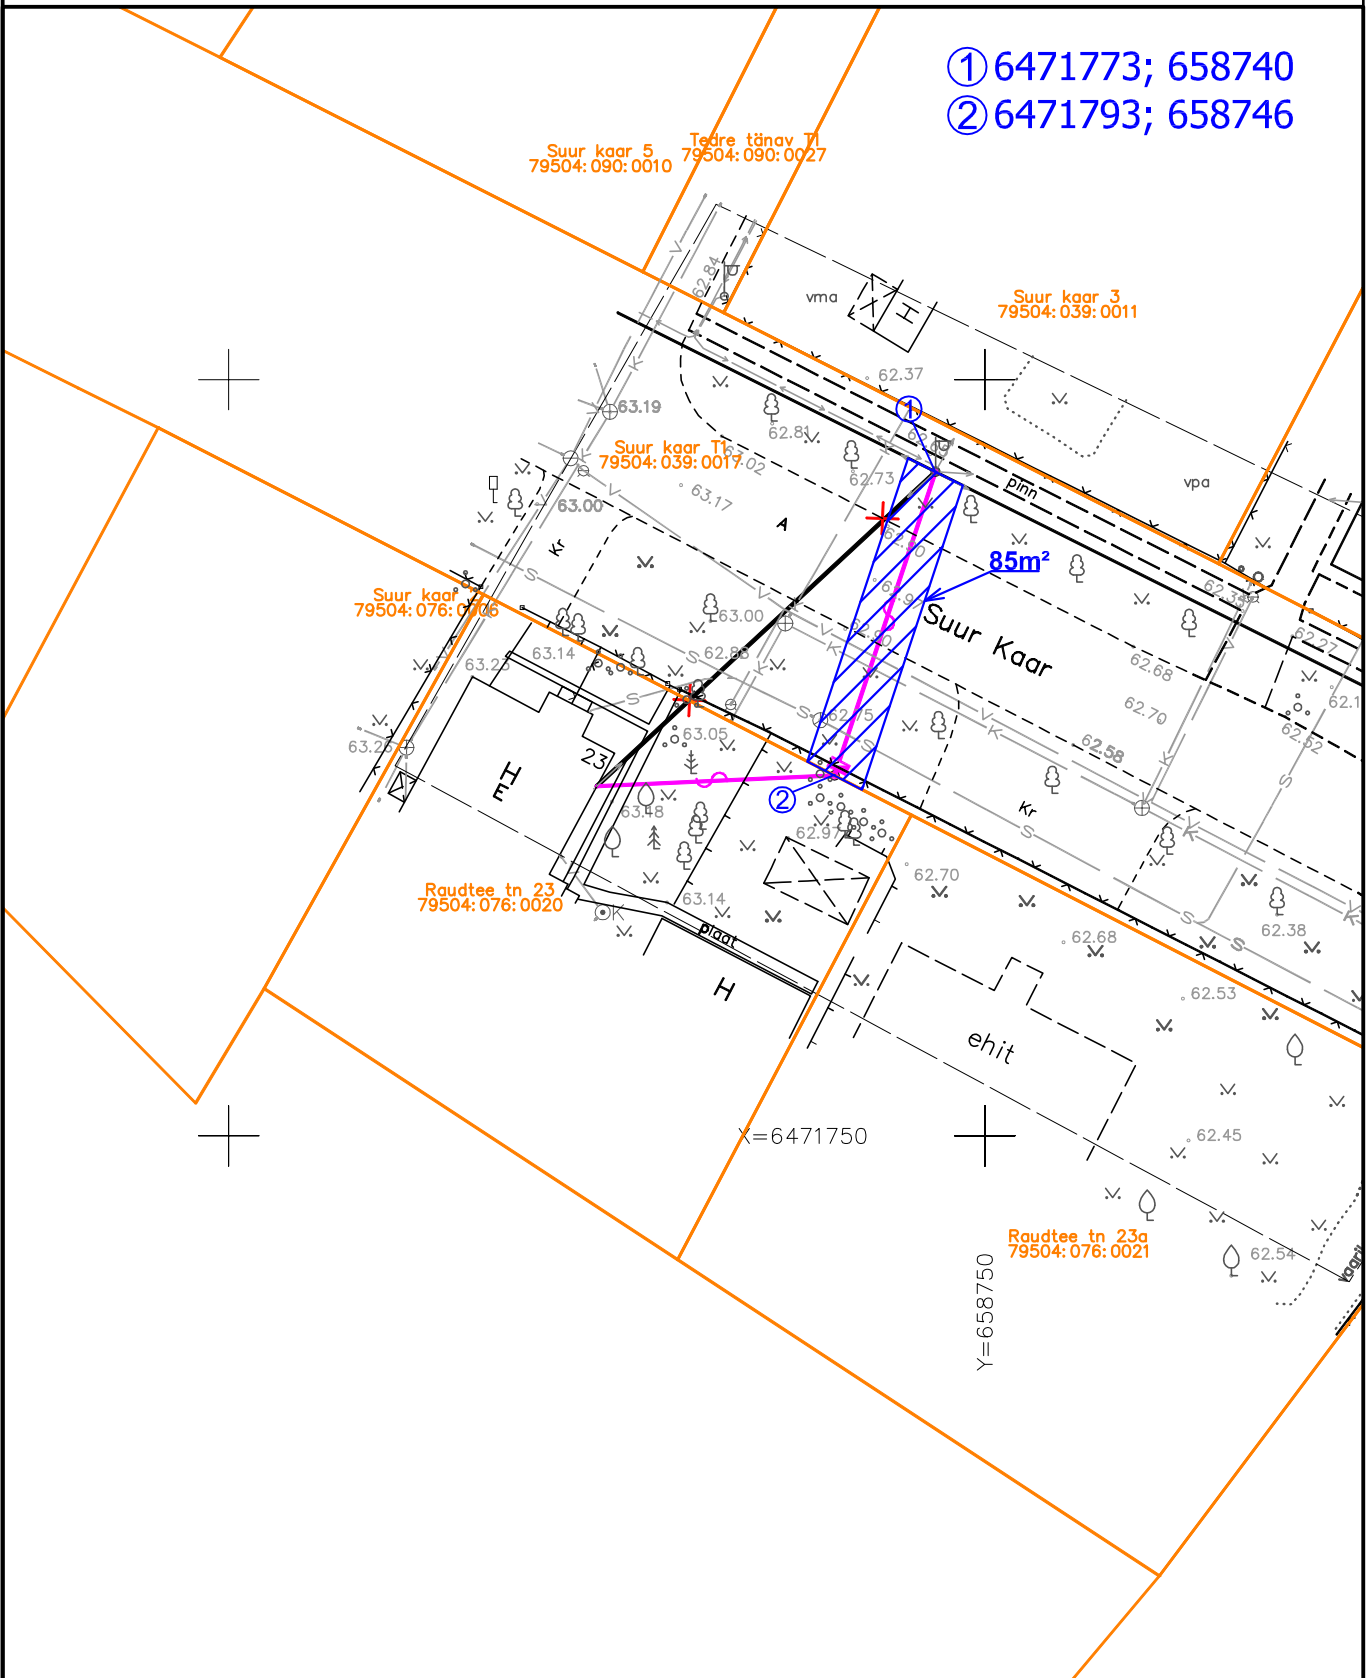

Kasutusõigusega koormatava maa-ala asendiplaan Tartu linnas
Suur kaar T1

① 6471773; 658740
② 6471793; 658746

Tingmärgid

1:500

-  projekteeritud 0,4 kV õhuliin
-  projekteeritud liitumiskilp
-  demonteeritav õhuliin
-  katastripiir
-  kasutusõigusega koormatud maa-ala