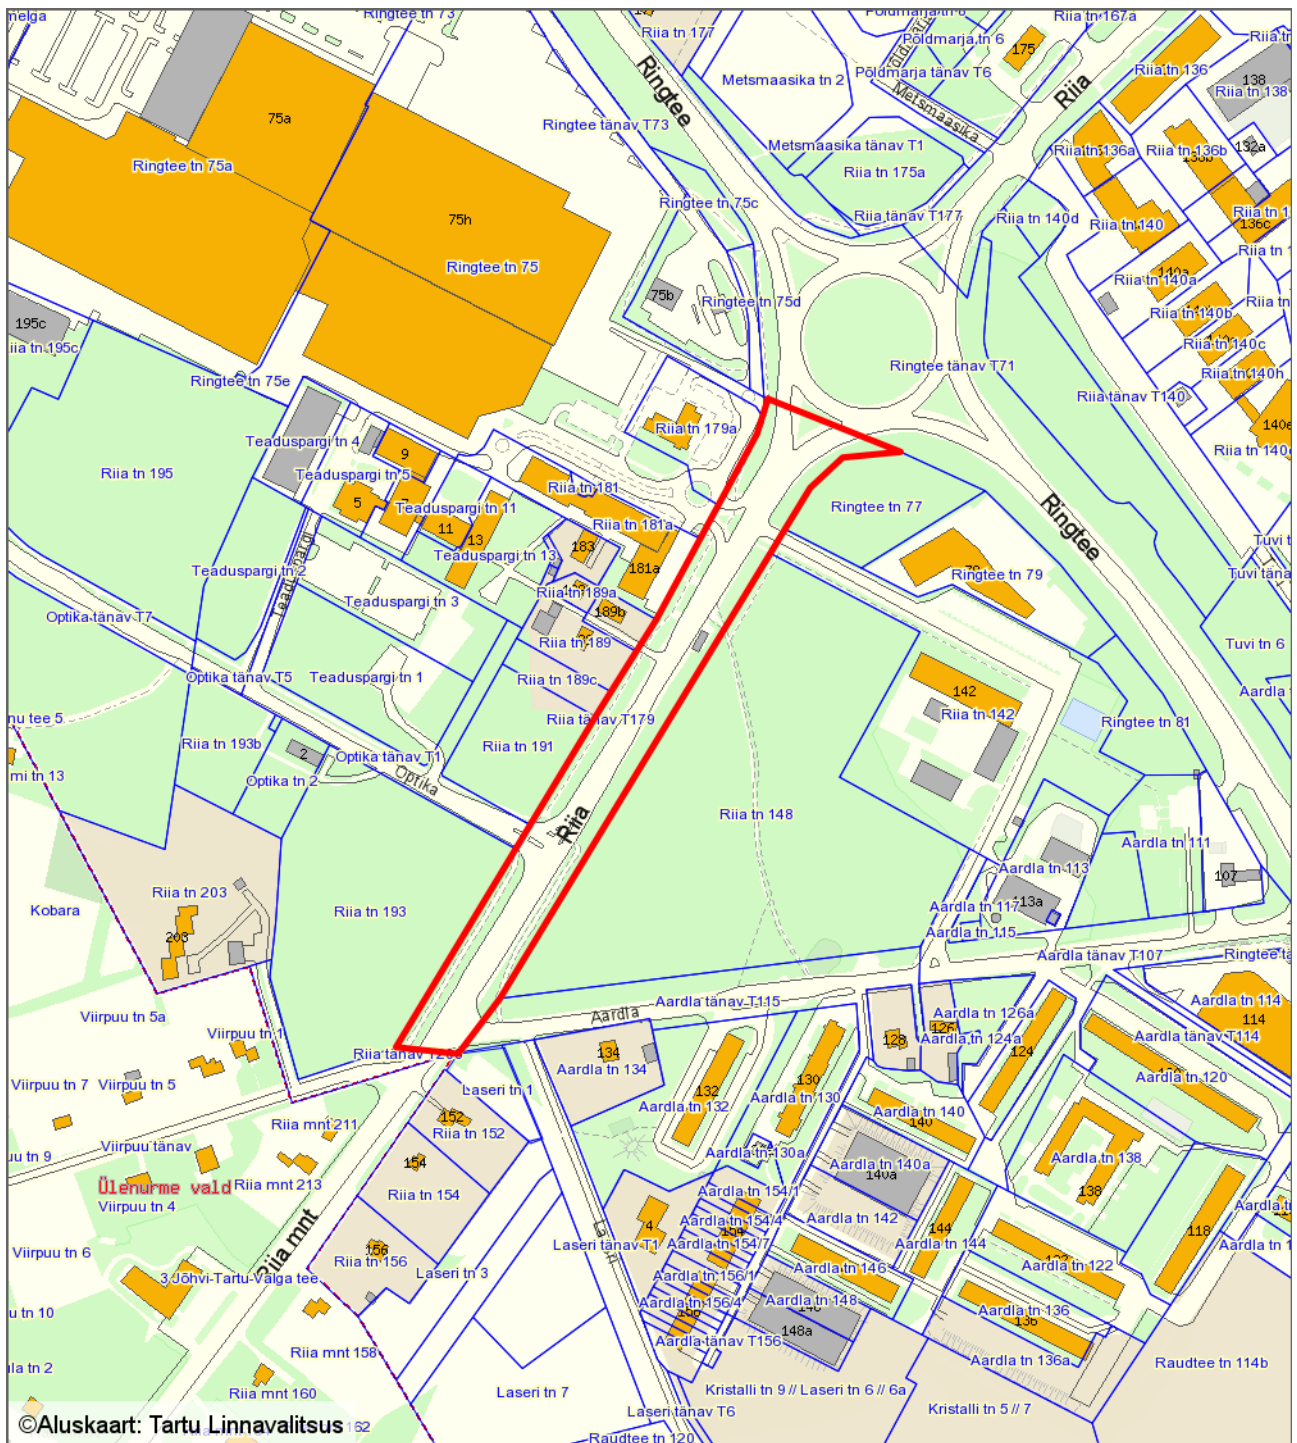

Asendiplaan
Riia tänav T179
1 : 5000

— - krundi piir
21764 m² - pindala

Koostas: **Riina Jaani**
Kuupäev: **10.02.2017**