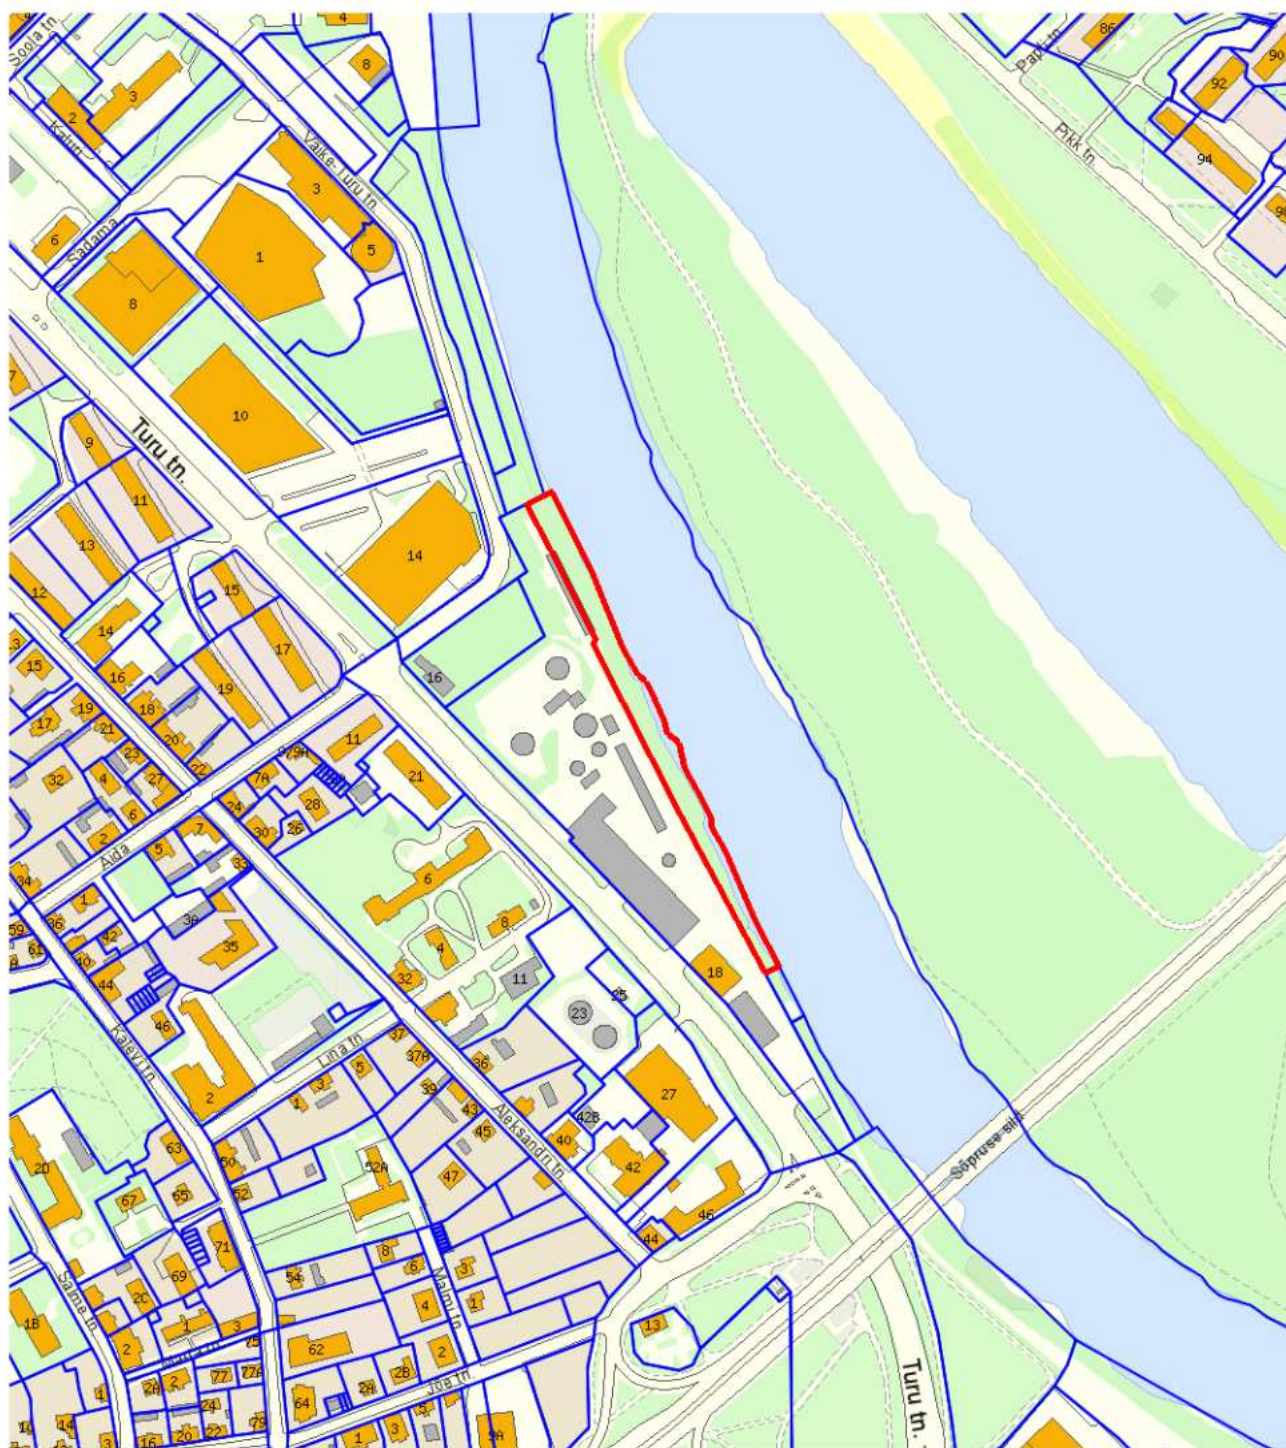

Munitsipaalomandisse taotletava maa asendiplaan

Turu tn 20

1 : 5000

— - taotletava maa piir
5578 m² - pindala

Koostas: **Teet Sarnik**

Kuupäev: **13.05.2014**