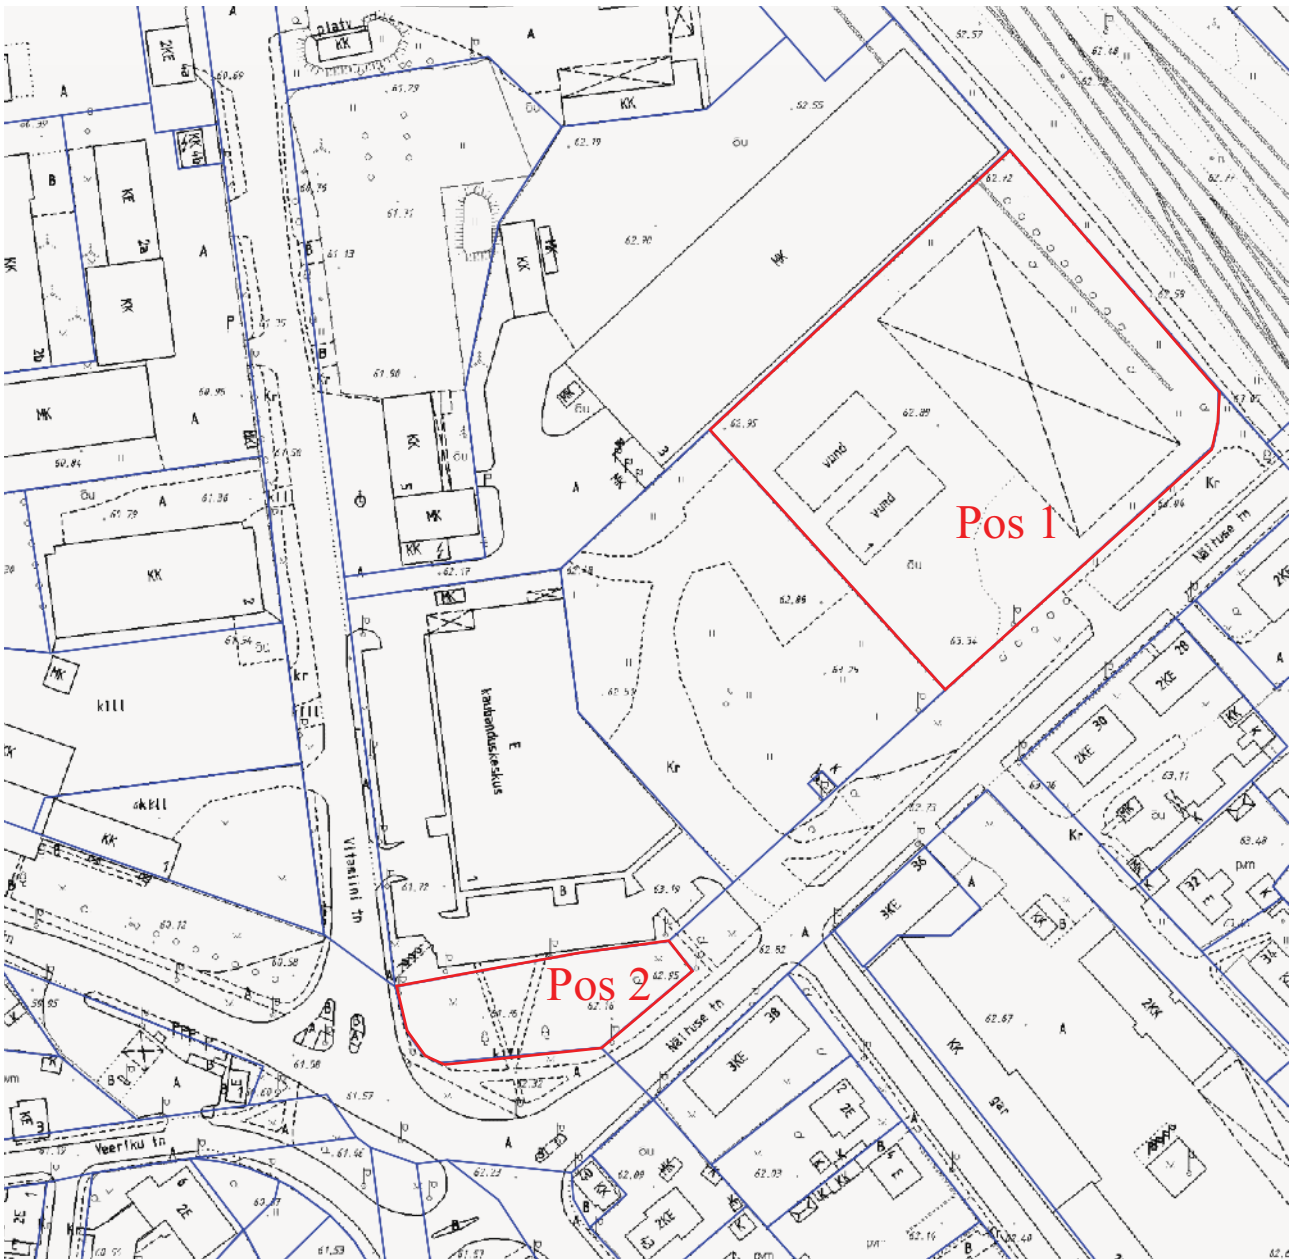

Katastriüksuste aadresside muutmise asendiplaan

1 : 2000

Pos 1: vana aadress Näituse tn 33a;
uus aadress Näituse tn 33.

Pos 2: vana aadress Näituse tn 33;
uus aadress Näituse tn 37.

— - krundi piir

Koostas: **Taavi Pedaja**