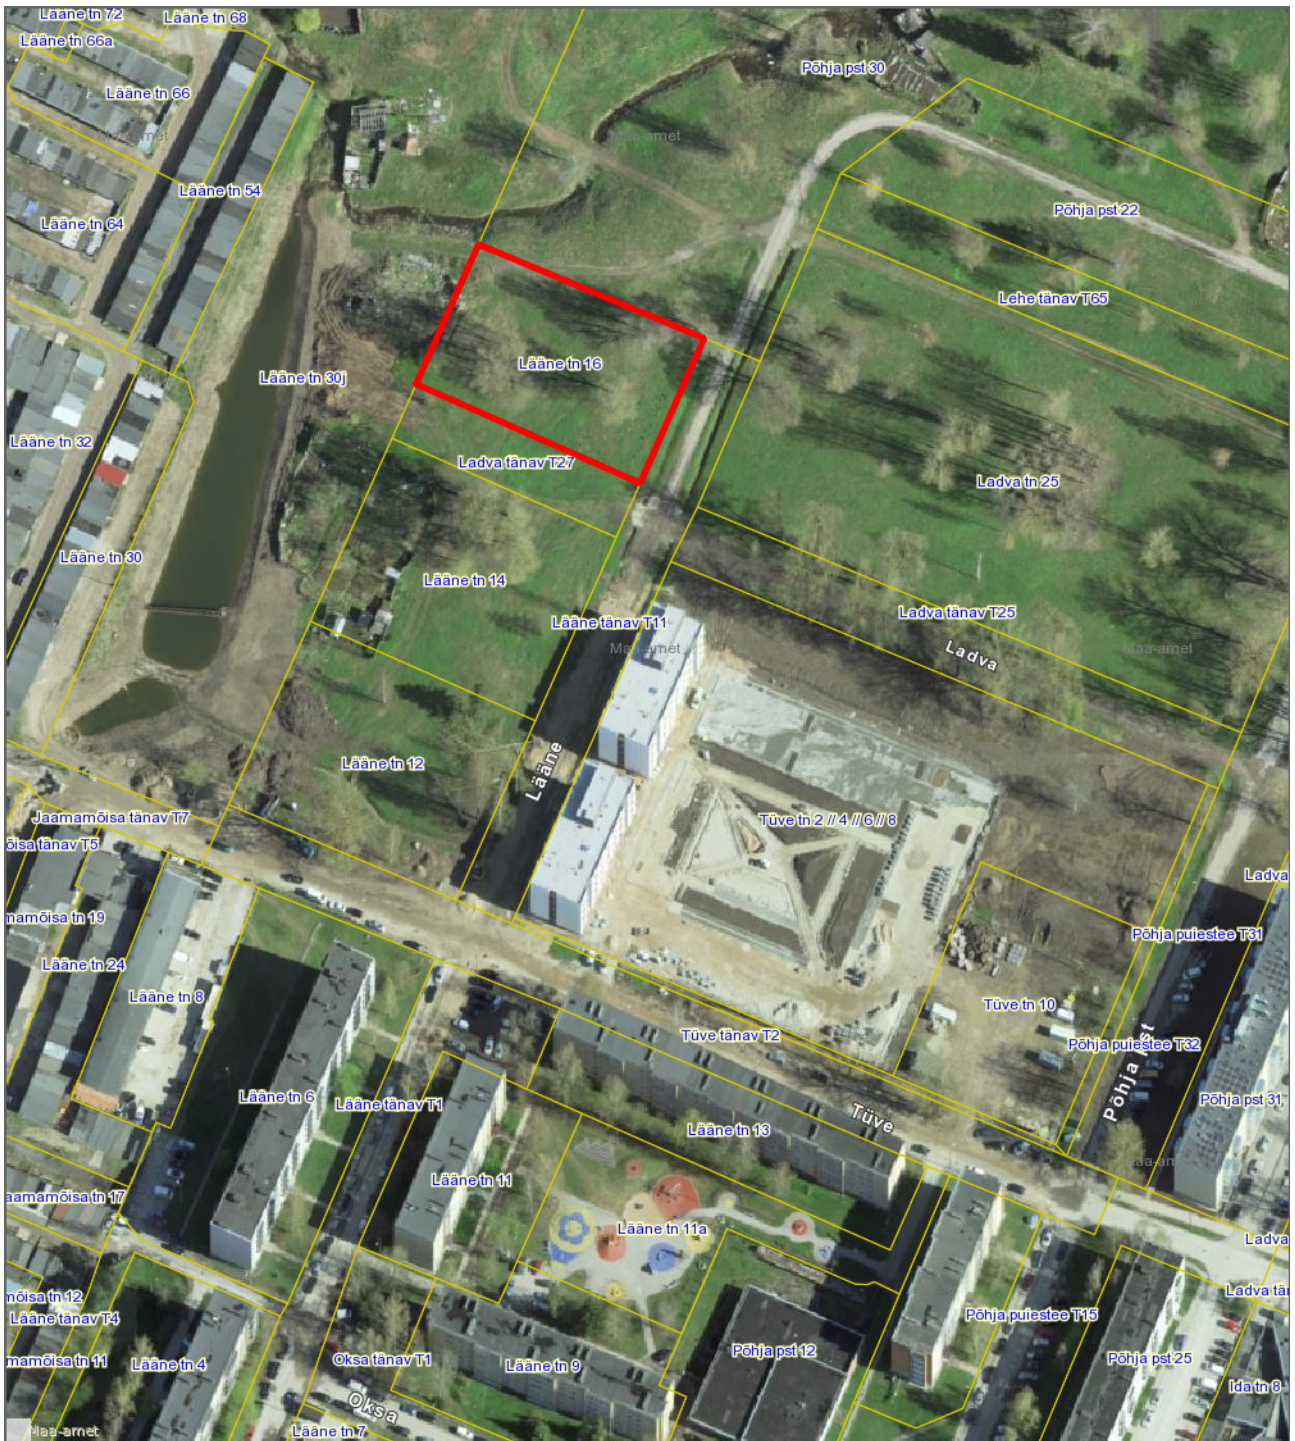

Asendiplaan
Tartu linn, Lääne tn 16
1 : 2000

— - krundi piir
2661 m² - pindala

Koostas: **Riina Jaani**
Kuupäev: **21.04.2022**