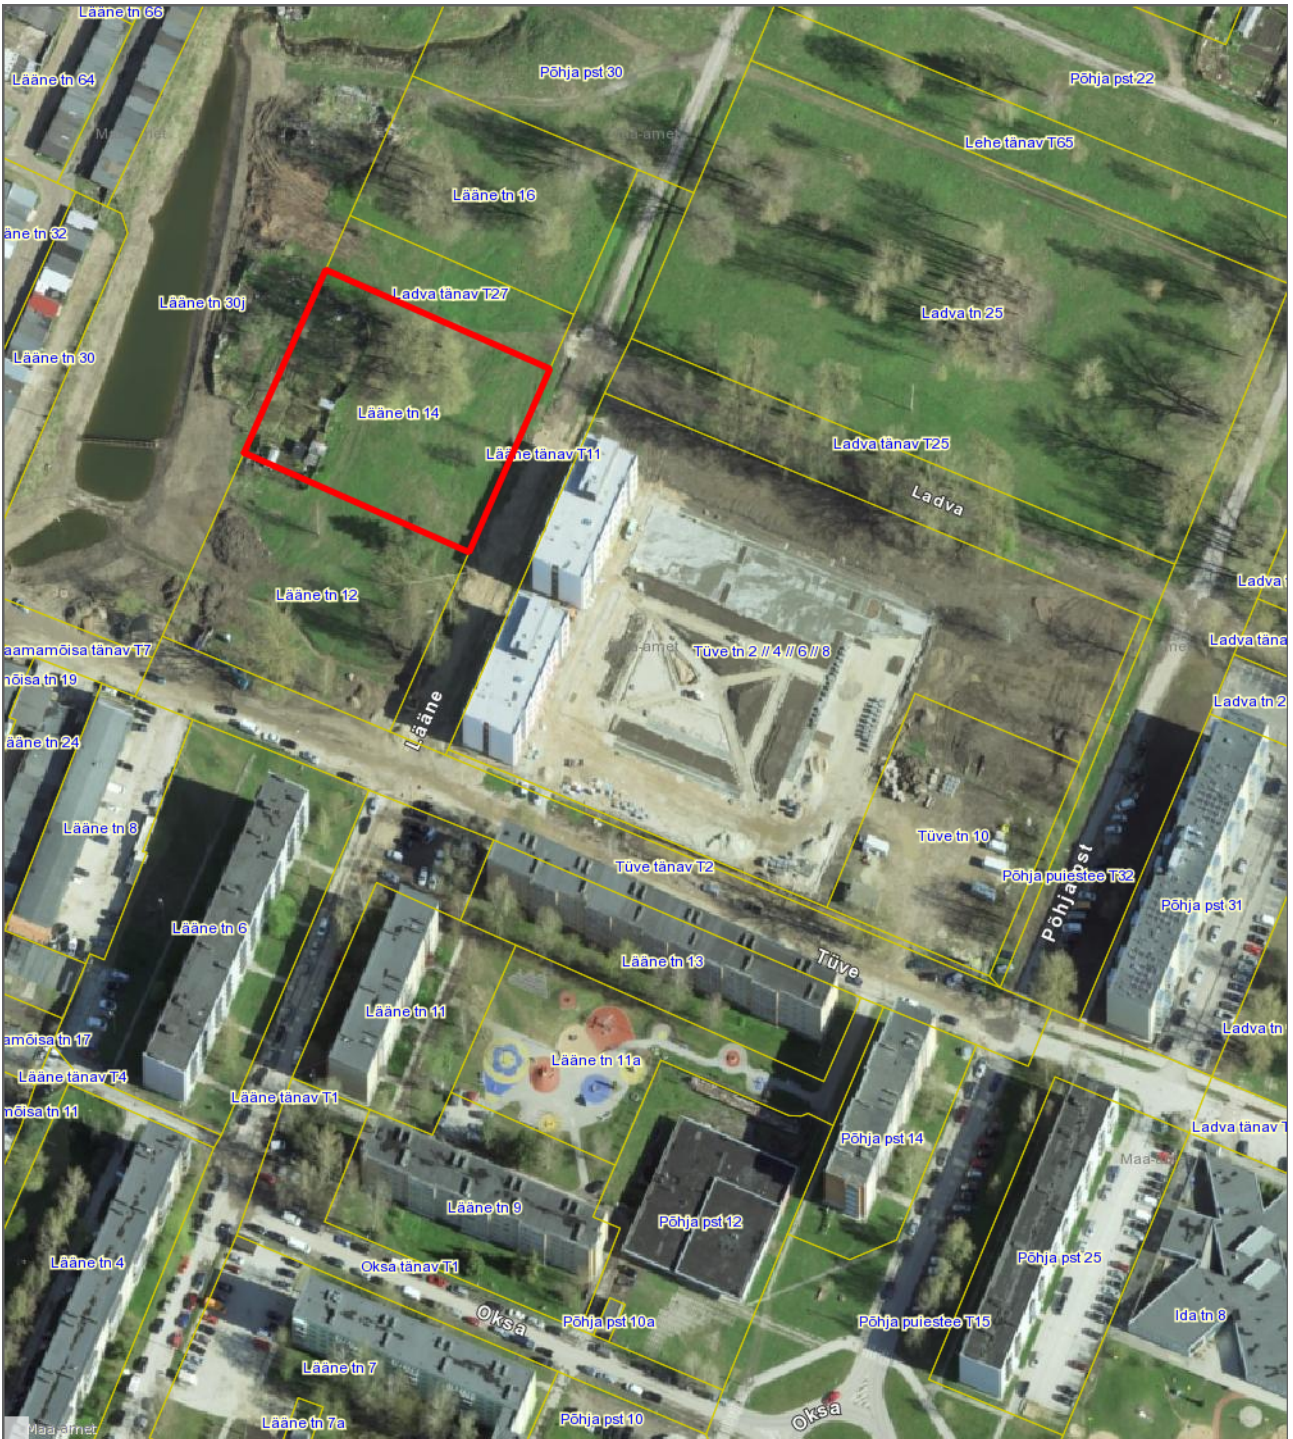

**Asendiplaan**  
**Tartu linn, Lääne tn 14**  
**1 : 2000**

— - krundi piir  
3438 m<sup>2</sup> - pindala

Koostas: **Riina Jaani**  
Kuupäev: **21.04.2022**