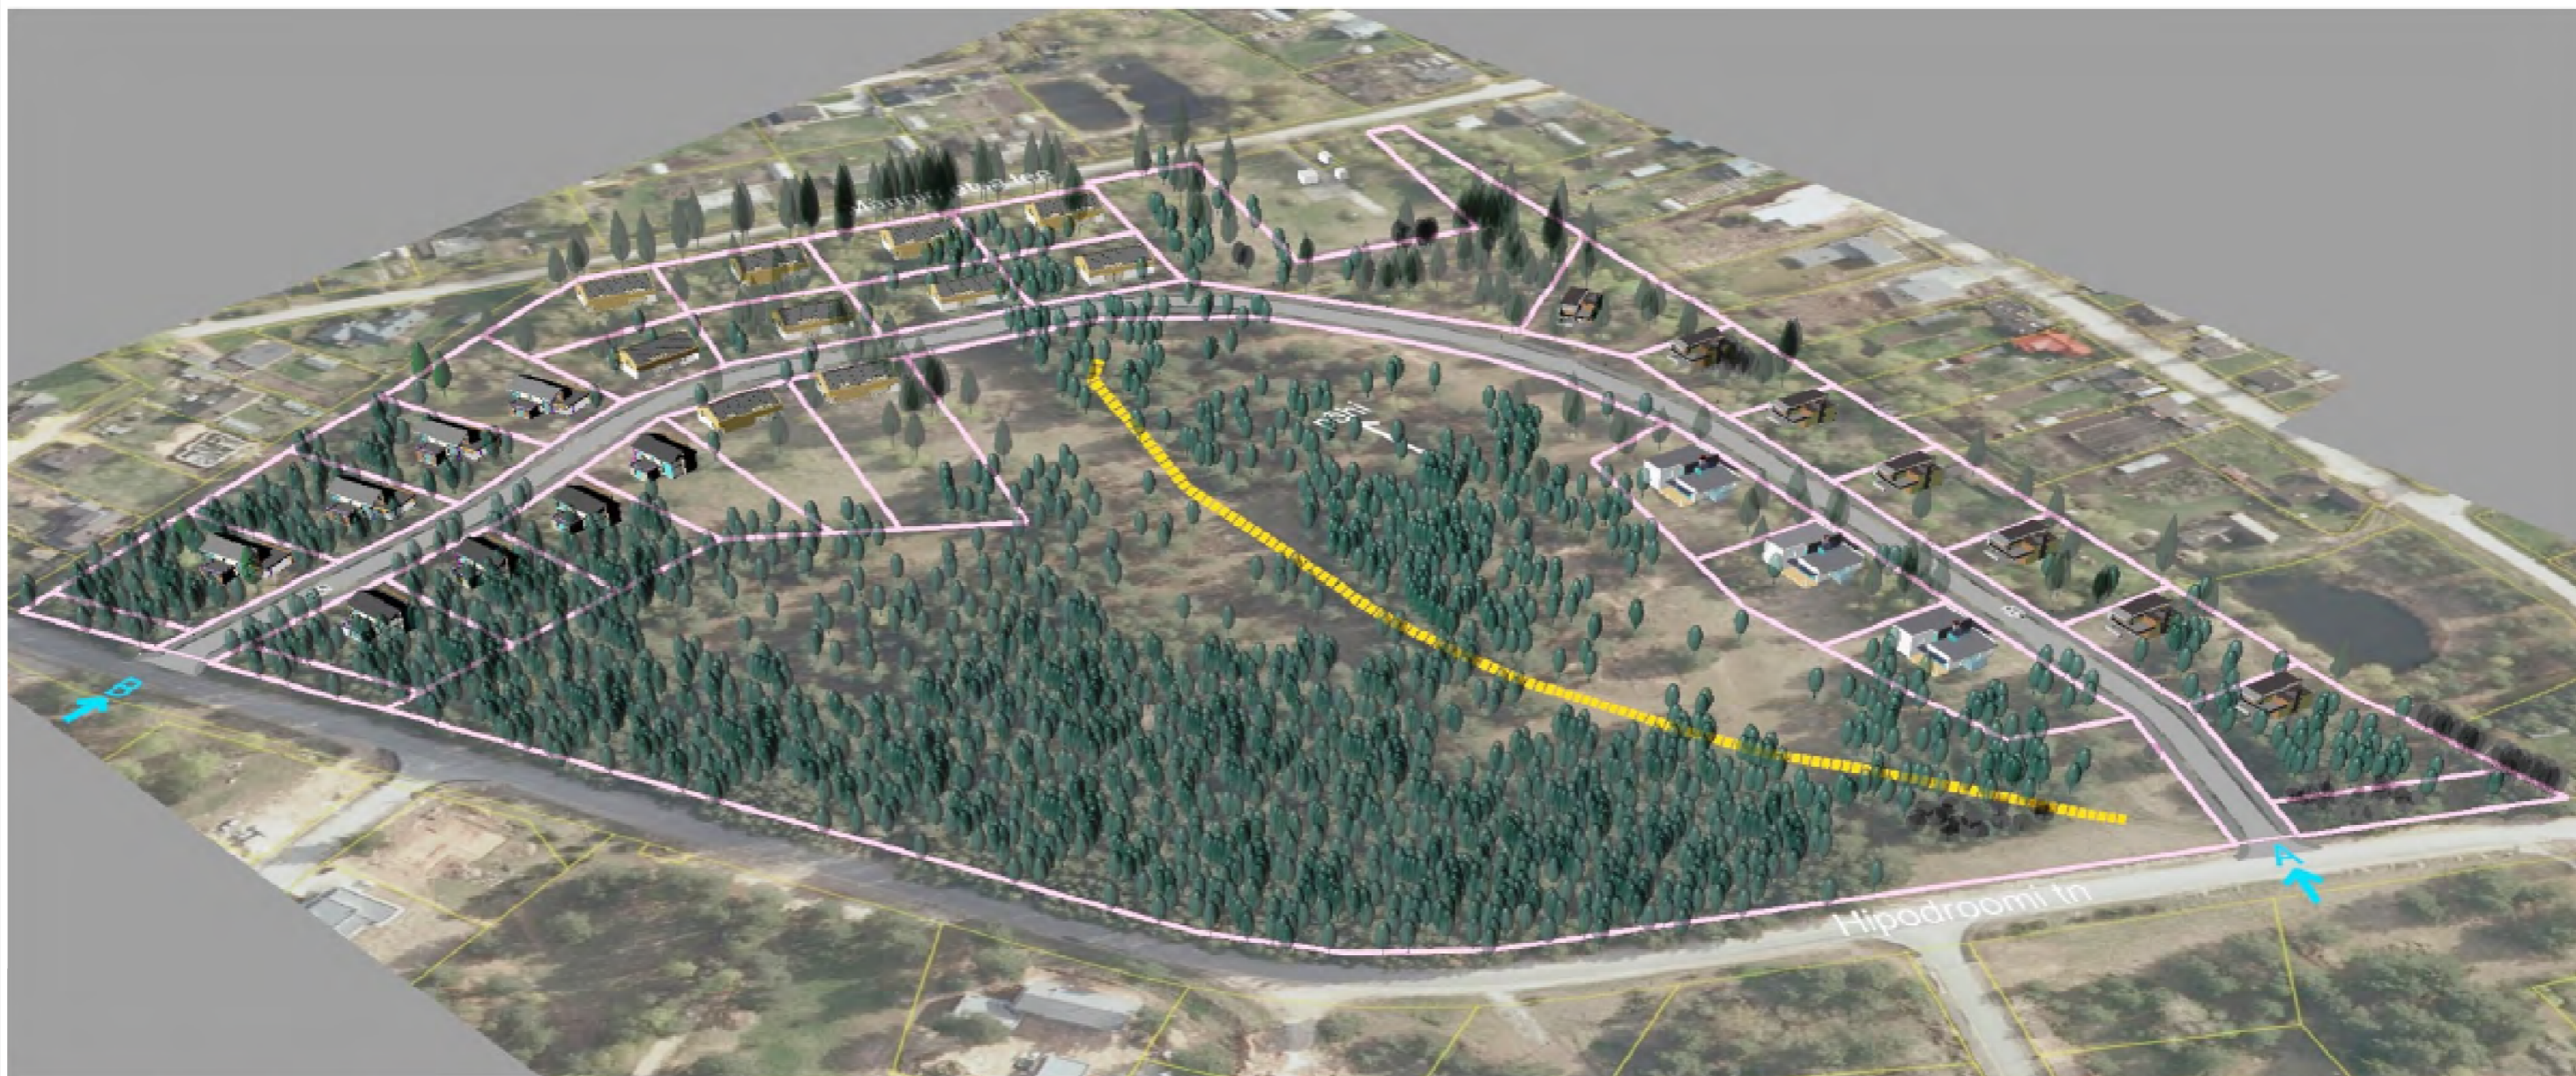

PLANEERINGU LAHENDUS LINNULENNULT

VAADE "B"

VAADE "A"

Töö nr	11/06/2010	TARTUMAA MAAMÕÖDUBÜROO OÜ	
Mõõtkava	1:1000	51010 TARTU, Riia 15b, tel. 742 7673, e-post tmb@hotmail.ee	
Too nimetus:	Hipodroomi 4 ja Männimetsa tee 3A kruntide DETAILPLANEERING		
Huvitatud isik	Milja Tätte		lk 18
Juhatuse liige	Ain-Tiit Käsper		joonis
Arhitekt	Peep Männiksaar	märts 2018	PLANEERINGU LAHENDUST ILLUSTREERIV JOONIS
			7